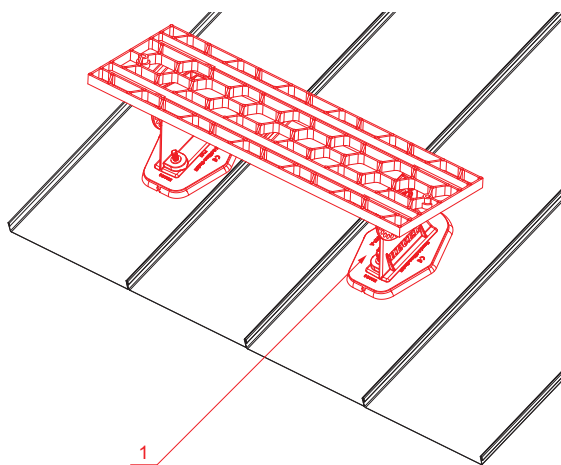

DETALJ:

1. krovni stepenik na montažnoj ploči

ANM Aluminijum obojeni W.15 – Antracit W.15 – RAL 7016

INDEKS	SVIENA	DATUM	POTPIS	KJG QUALITY	Scan code for 3D model			
MARKA MAT.							TEŽINA kg	RAZMERE
DIM.-POLUPROIZVOD				STN	BROJ KAT.			
PROPORCIJE UREĐAJA.				BELEŠKA	BR.POZICIJE			
IZRADIO Ing. Kluska M.				STARI CRTEŽ	BR.CRTEŽA			
PROVERIO								
TEHNOL.	TEHNOL.							
NAZIV	Krovni stepenik na montažnoj ploči			Falz-HEU MP DACH				
	Broj listova			List				

Kreirano: 07.06.2026 11:03:00

Tehničke promene moguće