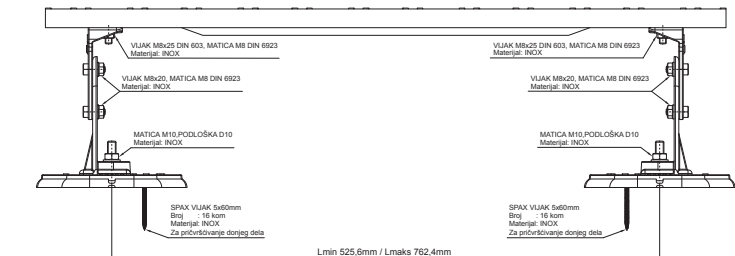

# KROVNI STEPENIK NA MONTAŽNOJ PLOČI FALZ-HEU MP DACH

**DETALJ:**

1. krovni stepenik na montažnoj ploči

**ANM** Aluminijum obojeni W.15 – Antracit W.15 – RAL 7016

INDEKS	SVIENA	DATUM	POTPIS		
MARKA MAT.		K.O.	TEŽINA kg		
DIM.-POLUPROIZVOD			STN	BROJ KAT.	
PROPORCIJE UREĐAJA.			BELEŠKA	BR.POZICIJE	
IZRADIO Ing. Kluska M.			STARI CRTEŽ	BR.CRTEŽA	
PROVERIO					
TEHNOL.	TEHNOL.				
NAZIV	Krovni stepenik na montažnoj ploči			Broj listova	FALZ-HEU MP DACH List