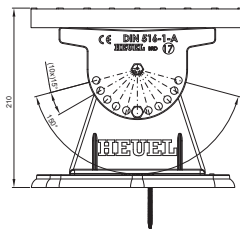

TEHNIČKI LIST

KROVNI STEPENIK NA MONTAŽNOJ PLOČI FALZ-HEU MP DACH

DETALJ:

1. krovni stepenik na montažnoj ploči

ANM Aluminijum obojeni W.15 – Antracit W.15 – RAL 7016

INDEKS	SVIENA	DATUM	POTPIS	KJG QUALITY	Scan code for 3D model	
MARKA MAT.						
DIM.-POLUPROIZVOD				STN	BROJ KAT.	
PROPORCIJE UREĐAJA.				BELEŠKA	BR.POZICIJE	
IZRADIO Ing. Kluska M.				STARI CRTEŽ	BR.CRTEŽA	
PROVERIO						
TEHNOL.	TEHNOL.					
NAZIV	Krovni stepenik na montažnoj ploči			Falz-HEU MP DACH		
	Broj listova			List		