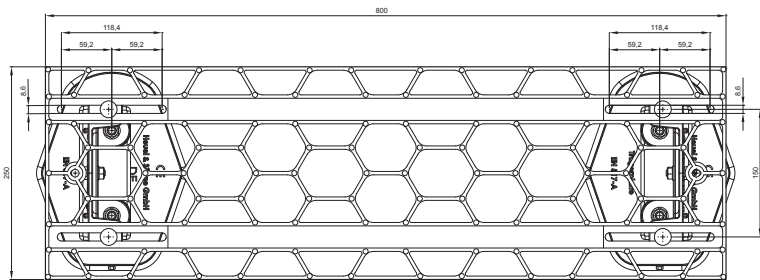

TEHNIČKI LIST

KROVNI STEPENIK NA MONTAŽNOJ PLOČI FALZ-HEU MP DACH

DETALJ:

1. krovni stepenik na montažnoj ploči

ANM Aluminijum obojeni W.15 – Antracit W.15 – RAL 7016

INDEKS	SVIENA	DATUM	POTPIS	KJG QUALITY	Scan code for 3D model	
MARKA MAT.						
DIM.-POLUPROIZVOD				STN	BROJ KAT.	
PROPORCIJE UREĐAJA.				BELEŠKA	BR.POZICIJE	
IZRADIO Ing. Kluska M.				STARI CRTEŽ	BR.CRTEŽA	
PROVERIO						
TEHNOL.	TEHNOL.					
NAZIV	Krovni stepenik na montažnoj ploči			Falz-HEU MP DACH		
	Broj listova			List		