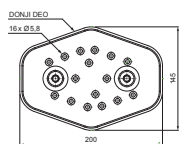

TEHNIČKI LIST

KROVNI STEPENIK NA MONTAŽNOJ PLOČI FALZ-HEU MP DACH

DETALJ:

1. krovni stepenik na montažnoj ploči

ANM Aluminijum obojeni W.15 – Antracit W.15 – RAL 7016

INDEKS	SVIENA	DATUM	POTPIS	KJG QUALITY	Scan code for 3D model	
MARKA MAT.						
DIM.-POLUPROIZVOD				STN	BROJ KAT.	
PROPORCIJE UREĐAJA.				BELEŠKA	BR.POZICIJE	
IZRADIO Ing. Kluska M.				STARI CRTEŽ	BR.CRTEŽA	
PROVERIO						
TEHNOL.	TEHNOL.					
NAZIV	Krovni stepenik na montažnoj ploči			Falz-HEU MP DACH		
	Broj listova			List		