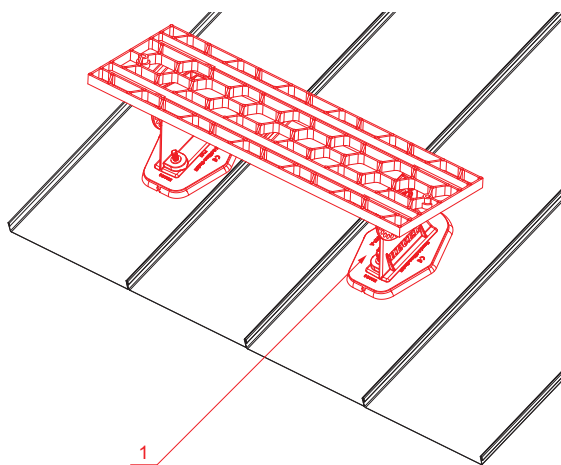

TEHNIČKI LIST

KROVNI STEPENIK NA MONTAŽNOJ PLOČI FALZ-HEU MP DACH

DETALJ:

1. krovni stepenik na montažnoj ploči

ANM Aluminijum obojeni W.15 – Antracit W.15 – RAL 7016

INDEKS	SVIENA	DATUM	POTPIS	KJG QUALITY	Scan code for 3D model	
MARKA MAT.						
DIM.-POLUPROIZVOD				STN	BROJ KAT.	
PROPORCIJE UREĐAJA.				BELEŠKA	BR.POZICIJE	
IZRADIO Ing. Kluska M.				STARI CRTEŽ	BR.CRTEŽA	
PROVERIO						
TEHNOL.	TEHNOL.					
NAZIV	Krovni stepenik na montažnoj ploči			Falz-HEU MP DACH		
	Broj listova			List		