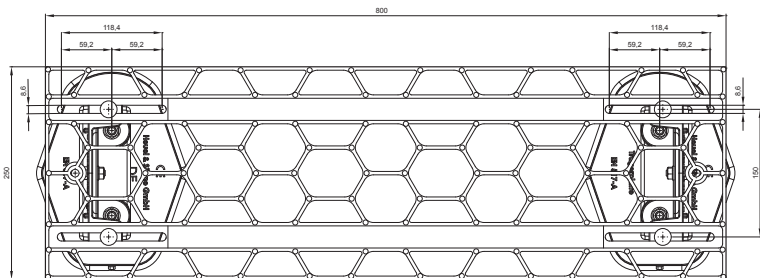

# KROVNI STEPENIK NA MONTAŽNOJ PLOČI FALZ-HEU MP DACH

**DETALJ:**

1. krovni stepenik na montažnoj ploči

**ANM** Aluminijum obojeni W.15 – Antracit W.15 – RAL 7016

INDEKS	SVIENA	DATUM	POTPIS		
MARKA MAT.		K.O.	TEŽINA kg		
DIM.-POLUPROIZVOD			STN	BROJ KAT.	
PROPORCIJE UREĐAJA.			BELEŠKA	BR.POZICIJE	
IZRADIO Ing. Kluska M.			STARI CRTEŽ	BR.CRTEŽA	
PROVERIO					
TEHNOL.	TEHNOL.				
NAZIV	Krovni stepenik na montažnoj ploči			Broj listova	FALZ-HEU MP DACH List