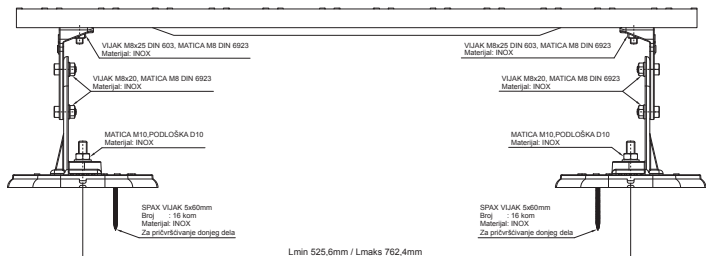

TEHNIČKI LIST

KROVNI STEPENIK NA MONTAŽNOJ PLOČI FALZ-HEU MP DACH

DETALJ:

1. krovni stepenik na montažnoj ploči

ANM Aluminijum obojeni W.15 – Antracit W.15 – RAL 7016

INDEKS	SVIENA	DATUM	POTPIS	KJG QUALITY	Scan code for 3D model	
MARKA MAT.						
DIM.-POLUPROIZVOD				STN	BROJ KAT.	
PROPORCIJE UREĐAJA.				BELEŠKA	BR.POZICIJE	
IZRADIO Ing. Kluska M.				STARI CRTEŽ	BR.CRTEŽA	
PROVERIO						
TEHNOL.	TEHNOL.					
NAZIV	Krovni stepenik na montažnoj ploči			Falz-HEU MP DACH		
	Broj listova			List		