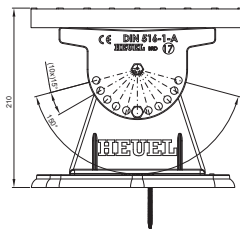

TEHNIČKI LIST

KROVNI STEPENIK NA MONTAŽNOJ PLOČI FALZ-HEU MP DACH