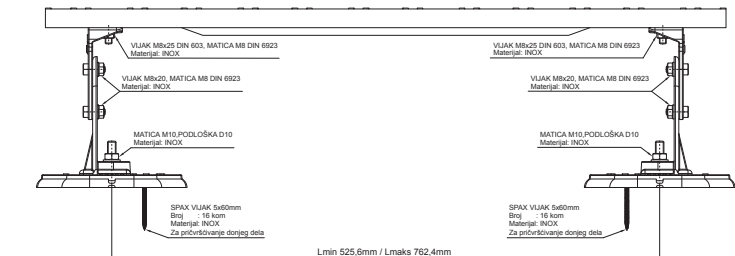

TEHNIČKI LIST

KROVNI STEPENIK NA MONTAŽNOJ PLOČI FALZ-HEU MP DACH

DETALJ:

1. krovni stepenik na montažnoj ploči

TMM Aluminijum obojeni W.15 – Testa di Moro W.15 – RAL 8028

INDEKS	SVIENA	DATUM	POTPIS		 Scan code for 3D model
MARKA MAT.					
DIM.-POLUPROIZVOD				STN	BROJ KAT.
PROPORCIJE UREĐAJA				BELEŠKA	BR.POZICIJE
IZRADIO Ing. Kluska M.				STARI CRTEŽ	BR.CRTEŽA
PROVERIO					
TEHNOL.	TEHNOL.				
NAZIV	Krovni stepenik na montažnoj ploči			Broj listova	FALZ-HEU MP DACH List