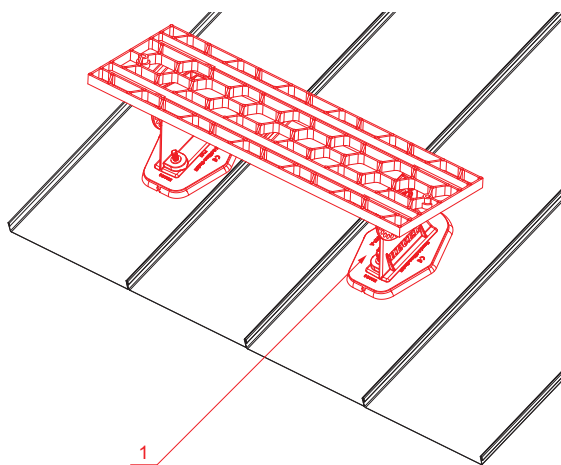

DETALJ:

1. krovni stepenik na montažnoj ploči

TMM Aluminijum obojeni W.15 – Testa di Moro W.15 – RAL 8028

INDEKS	SVIENA	DATUM	POTPIS	KJG QUALITY	Scan code for 3D model				
MARKA MAT.							K.O.	TEŽINA kg	RAZMERE
DIM.-POLUPROIZVOD					STN	BROJ KAT.			
PROPORCIJE UREĐAJA					BELEŠKA	BR.POZICIJE			
IZRADIO Ing. Kluska M.									
PROVERIO									
TEHNOL.	TEHNOL.				STARI CRTEŽ	BR.CRTEŽA			
NAZIV	Krovni stepenik na montažnoj ploči				Broj listova	FALZ-HEU MP DACH List			

Kreirano: 07.06.2026 12:24:08

Tehničke promene moguće