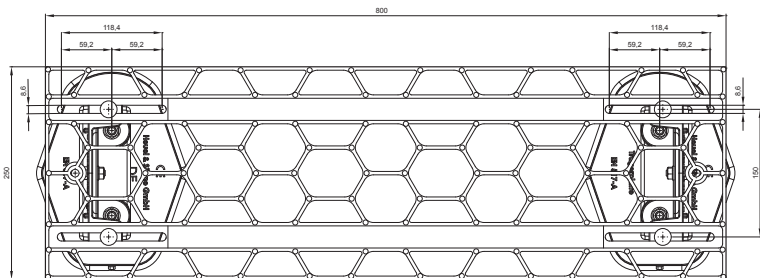

TEHNIČKI LIST

KROVNI STEPENIK NA MONTAŽNOJ PLOČI FALZ-HEU MP DACH

DETALJ:

1. krovni stepenik na montažnoj ploči

TMM Aluminijum obojeni W.15 – Testa di Moro W.15 – RAL 8028

INDEKS	SVIENA	DATUM	POTPIS		 Scan code for 3D model
MARKA MAT.					
DIM.-POLUPROIZVOD				STN	BROJ KAT.
PROPORCIJE UREĐAJA				BELEŠKA	BR.POZICIJE
IZRADIO Ing. Kluska M.				STARI CRTEŽ	BR.CRTEŽA
PROVERIO					
TEHNOL.	TEHNOL.				
NAZIV	Krovni stepenik na montažnoj ploči			Broj listova	FALZ-HEU MP DACH List