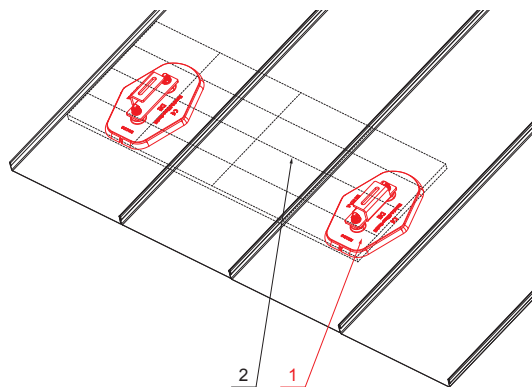

# MONTAŽNA PLOČA ZA SOLARNI PANEL

# FALZ-HEU MP SPL

**ANM** Aluminijum obojeni W.15 – Antracit W.15 – RAL 7016

- DETALJ:**  
 1. montažna ploča za solarni panel  
 2. solarni panel

INDEKS	SMENA	DATUM	POTPIS		
MARKA MAT.					
DIM.-POLUPROIZVOD			K.O.	STN	BRQJ KAT.
PROPORCIJE UREĐAJA.				BELEŠKA	BR.POZICIJE
IZRADIO Ing. Kluska M.				STARI CRTEŽ	BR.CRTEŽA
PROVERIO		TEHNOL.		NAZIV	
Montažna ploča za solarni panel			Broj listova	FALZ-HEU MP SPL List	