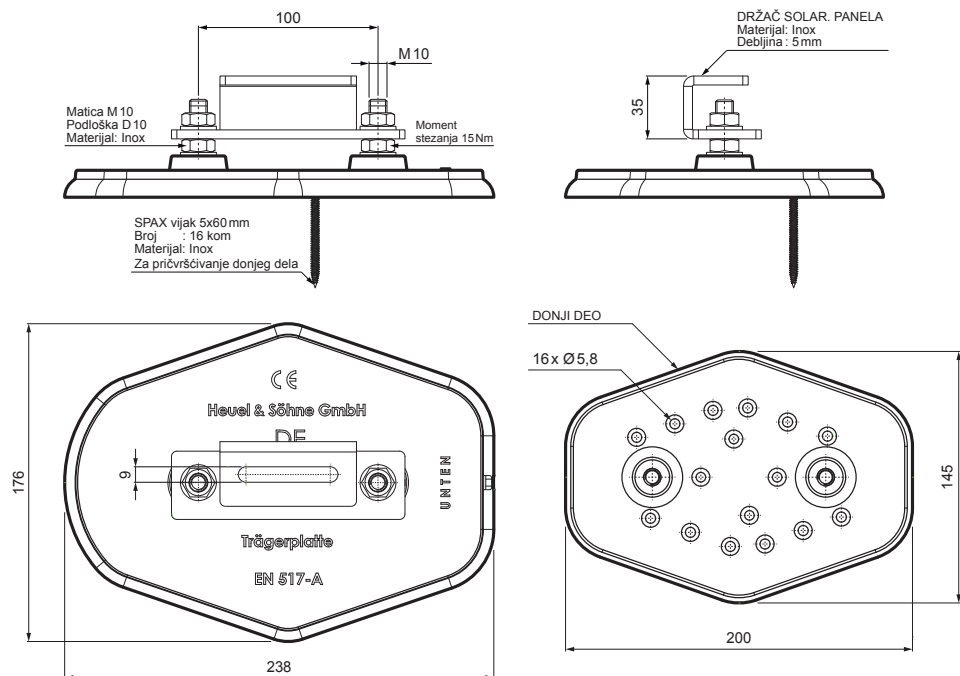

# MONTAŽNA PLOČA ZA SOLARNI PANEL

# FALZ-HEU MP SPL

**ANM** Aluminijum obojeni W.15 – Antracit W.15 – RAL 7016

- DETALJ:**  
 1. montažna ploča za solarni panel  
 2. solarni panel

INDEKS	SMENA	DATUM	POTPIS		
MARKA MAT.					
DIM.-POLUPROIZVOD			K.O.	STN	BRQJ KAT.
PROPORCIJE UREĐAJA.				BELEŠKA	BR.POZICIJE
IZRADIO Ing. Kluska M.				STARI CRTEŽ	BR.CRTEŽA
PROVERIO		TEHNOL.		NAZIV	
Montažna ploča za solarni panel			Broj listova	FALZ-HEU MP SPL List	