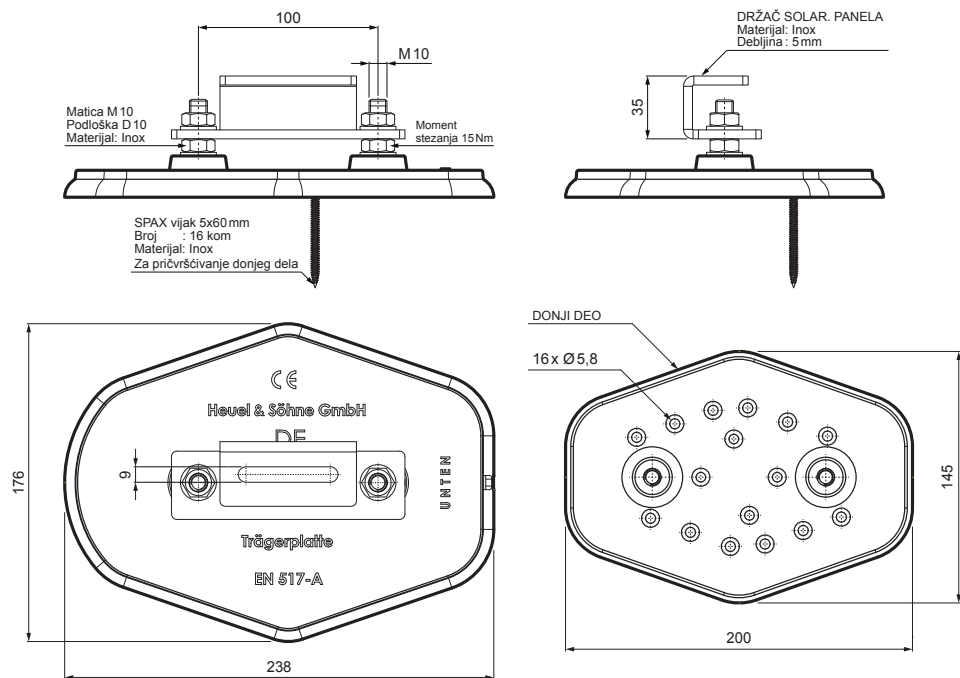

TEHNIČKI LIST

MONTAŽNA PLOČA ZA SOLARNI PANEL

FALZ-HEU MP SPL

ANM Aluminijum obojeni W.15 – Antracit W.15 – RAL 7016

- DETALJ:**
 1. montažna ploča za solarni panel
 2. solarni panel

INDEKS	SMENA	DATUM	POTPIS	KJG QUALITY®	Scan code for 3D model	
MARKA MAT.						
DIM.-POLUPROIZVOD				STN	BROJ KAT.	
PROPORCIJE UREĐAJA				BELEŠKA	BR.POZICIJE	
IZRADIO Ing. Kluska M.				STARI CRTEŽ	BR.CRTEŽA	
PROVERIO						
TEHNOL.	TEHNOL.					
NAZIV	Montažna ploča za solarni panel			Broj listova	FALZ-HEU MP SPL	List