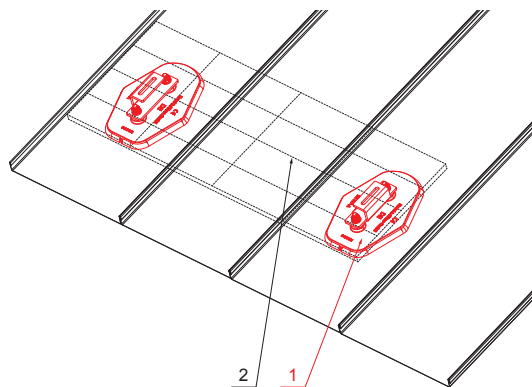

TEHNIČKI LIST

MONTAŽNA PLOČA ZA SOLARNI PANEL

FALZ-HEU MP SPL

- DETALJ:**
 1. montažna ploča za solarni panel
 2. solarni panel

TMM Aluminijum obojeni W.15 – Testa di Moro W.15 – RAL 8028

INDEKS	SVIENA	DATUM	POTPIS		
MARKA MAT.		K.O.	TEŽINA kg		
DIM.-POLUPROIZVOD			STN	BROJ KAT.	
PROPORCIJE UREĐAJA			BELEŠKA	BR.POZICIJE	
IZRADIO Ing. Kluska M.			STARI CRTEŽ	BR.CRTEŽA	
PROVERIO					
TEHNOL.	TEHNOL.				
NAZIV	Montažna ploča za solarni panel			Broj listova	FALZ-HEU MP SPL List