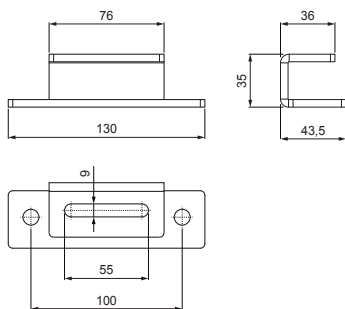

TEHNIČKI LIST

MONTAŽNA PLOČA ZA SOLARNI PANEL

FALZ-HEU MP SPL

- DETALJ:**
 1. montažna ploča za solarni panel
 2. solarni panel

TMM Aluminijum obojeni W.15 – Testa di Moro W.15 – RAL 8028

INDEKS	SVIENA	DATUM	POTPIS		
MARKA MAT.		K.O.	TEŽINA kg		
DIM.-POLUPROIZVOD			STN	BROJ KAT.	
PROPORCIJE UREĐAJA			BELEŠKA	BR.POZICIJE	
IZRADIO Ing. Kluska M.			STARI CRTEŽ	BR.CRTEŽA	
PROVERIO					
TEHNOL.	TEHNOL.				
NAZIV	Montažna ploča za solarni panel			Broj listova	FALZ-HEU MP SPL List