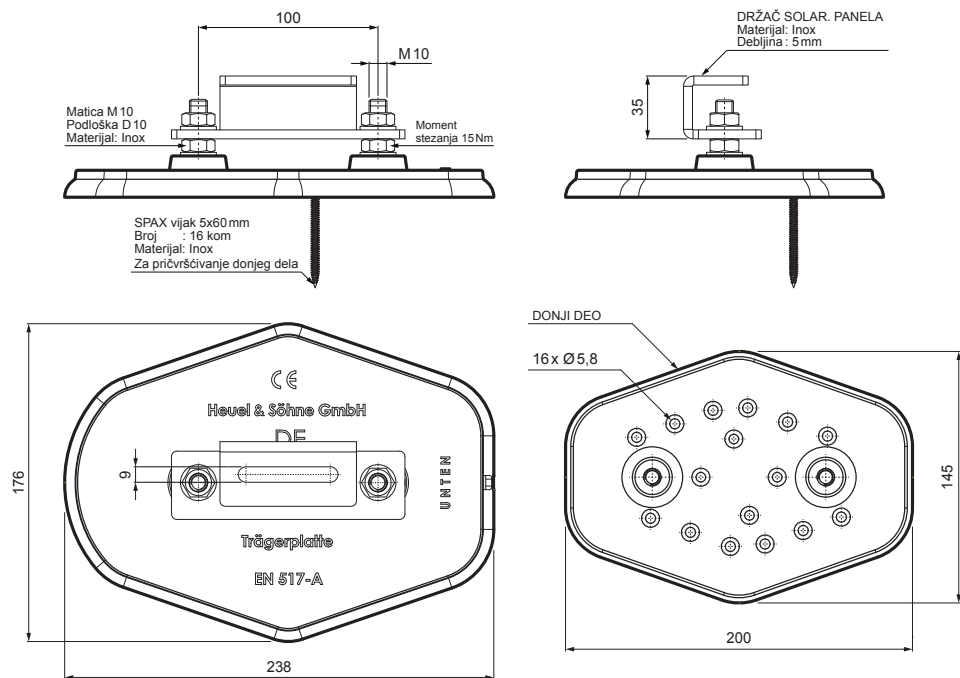

TEHNIČKI LIST

MONTAŽNA PLOČA ZA SOLARNI PANEL

FALZ-HEU MP SPL

- DETALJ:**
 1. montažna ploča za solarni panel
 2. solarni panel

TMM Aluminijum obojeni W.15 – Testa di Moro W.15 – RAL 8028

INDEKS	SVIENA	DATUM	POTPIS		
MARKA MAT.		K.O.	TEŽINA kg		
DIM.-POLUPROIZVOD			STN	BROJ KAT.	
PROPORCIJE UREĐAJA			BELEŠKA	BR.POZICIJE	
IZRADIO Ing. Kluska M.			STARI CRTEŽ	BR.CRTEŽA	
PROVERIO					
TEHNOL.	TEHNOL.				
NAZIV	Montažna ploča za solarni panel			Broj listova	FALZ-HEU MP SPL List