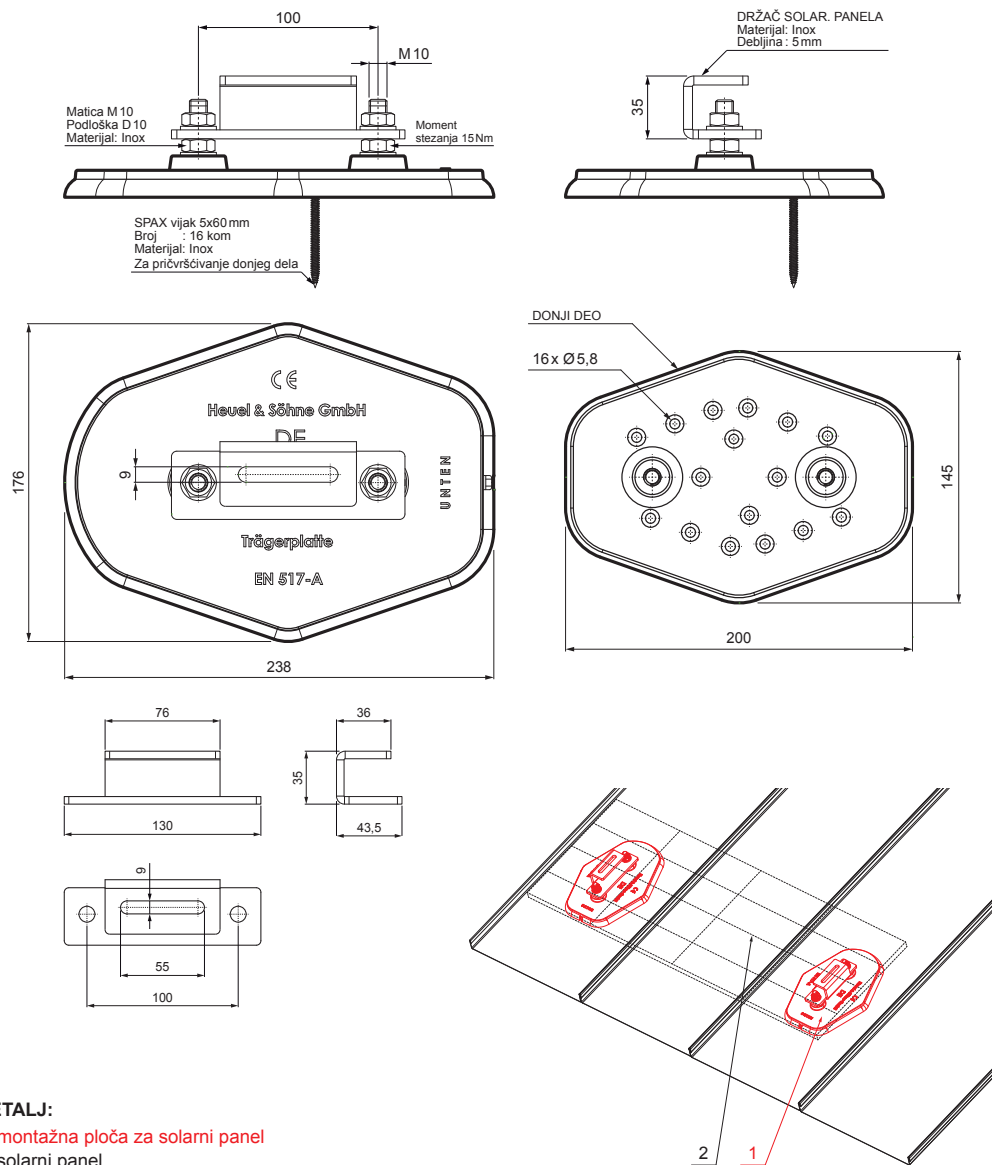

TEHNIČKI LIST

MONTAŽNA PLOČA ZA SOLARNI PANEL

FALZ-HEU MP SPL

TMM Aluminijum obojeni W.15 – Testa di Moro W.15 – RAL 8028

INDEKS	SMENA	DATUM	POTPIS		
MARKA MAT.					
DIM.-POLUPROIZVOD				STN	BROJ KAT.
PROPORCIJE UREĐAJA				BELEŠKA	BR.POZICIJE
IZRADIO Ing. Kluska M.				STARI CRTEŽ	BR.CRTEŽA
PROVERIO				NAZIV Montažna ploča za solarni panel	
TEHNOL.	TEHNOL.			Broj listova	List FALZ-HEU MP SPL

- DETALJ:**
1. montažna ploča za solarni panel
 2. solarni panel

Kreirano: 22.04.2026 17:47:47

Tehničke promene moguće