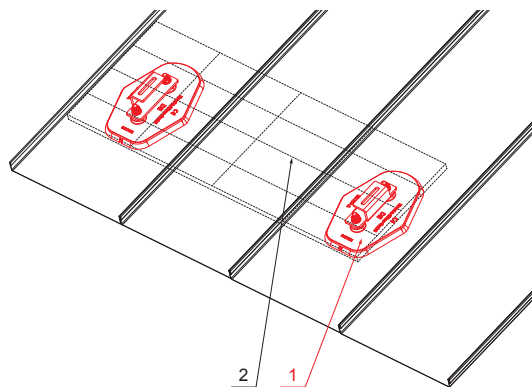

TEHNIČKI LIST

MONTAŽNA PLOČA ZA SOLARNI PANEL

FALZ-HEU MP SPL

SSM Aluminijum obojeni W.15 – Svetlo siva W.15 – RAL 7005

- DETALJ:**
 1. montažna ploča za solarni panel
 2. solarni panel

INDEKS	SVIENA	DATUM	POTPIS		
MARKA MAT.					
DIM.-POLUPROIZVOD			K.O.	STN	BRQJ KAT.
PROPORCIJE UREĐAJA.				BELEŠKA	BR.POZICIJE
IZRADIO	Ing. Kluska M.			STARI CRTEŽ	BR.CRTEŽA
TEHNOL.	TEHNOL.			STARI CRTEŽ	BR.CRTEŽA
NAZIV				Broj listova FALZ-HEU MP SPL List	
Montažna ploča za solarni panel					