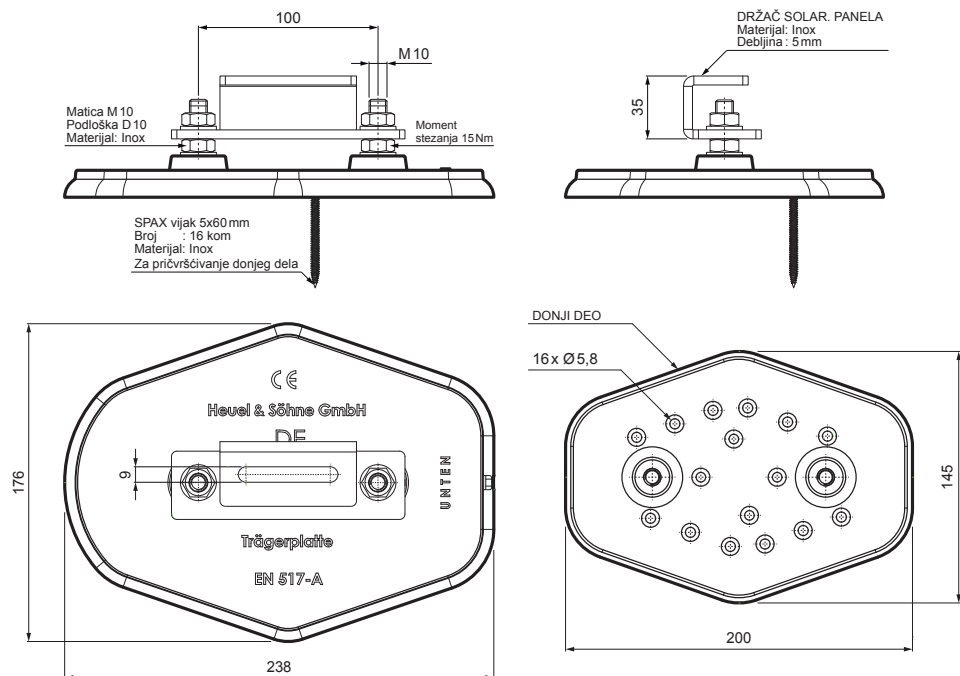

TEHNIČKI LIST

MONTAŽNA PLOČA ZA SOLARNI PANEL

FALZ-HEU MP SPL

SSM Aluminijum obojeni W.15 – Svetlo siva W.15 – RAL 7005

- DETALJ:**
 1. montažna ploča za solarni panel
 2. solarni panel

INDEKS	SVIENA	DATUM	POTPIS		
MARKA MAT.					
DIM.-POLUPROIZVOD			K.O.	STN	BRQJ KAT.
PROPORCIJE UREĐAJA.				BELEŠKA	BR.POZICIJE
IZRADIO	Ing. Kluska M.			STARI CRTEŽ	BR.CRTEŽA
TEHNOL.	TEHNOL.			STARI CRTEŽ	BR.CRTEŽA
NAZIV				Broj listova FALZ-HEU MP SPL List	
Montažna ploča za solarni panel					