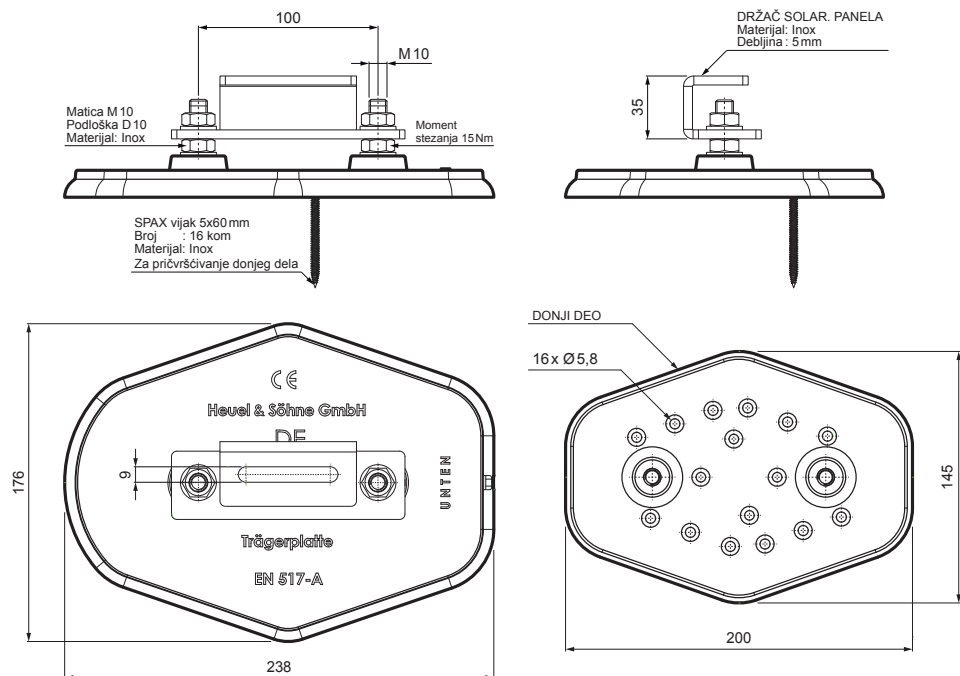

TEHNIČKI LIST

MONTAŽNA PLOČA ZA SOLARNI PANEL

FALZ-HEU MP SPL

SSM Aluminijum obojeni W.15 – Svetlo siva W.15 – RAL 7005

INDEKS	SVIENA	DATUM	POTPIS	 	
MARKA MAT.					
DIM.-POLUPROIZVOD			K.O.	STN	BROJ KAT.
PROPORCIJE UREĐAJA.				BELEŠKA	BR.POZICIJE
IZRADIO	Ing. Kluska M.				
PROVERIO					
TEHNOL.	TEHNOL.			STARI CRTEŽ	BR.CRTEŽA
NAZIV				BRJ listova	
Montažna ploča za solarni panel				FALZ-HEU MP SPL List	

- DETALJ:**
1. montažna ploča za solarni panel
 2. solarni panel