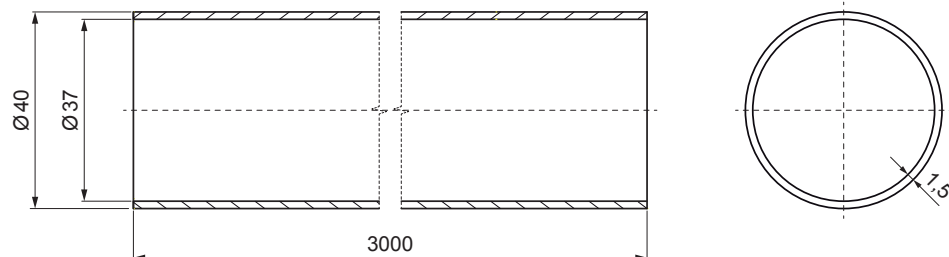

TEHNIČKI LIST

CEV ZA SNEGOBRAN

FALZ-HEU MP RU 40

DETALJ:

1. držač cevi sa jednim rupom na montažnoj ploči
2. cev za snegobran
3. PVC spojnica cevi snegobrana
4. poklopac cevi snegobrana

DETALJ:

1. držač cevi sa dve rupe na montažnoj ploči
2. cev za snegobran
3. PVC spojnica cevi snegobrana
4. poklopac cevi snegobrana

TMM Aluminijum obojeni W.15 – Testa di Moro W.15 – RAL 8028

INDEKS	SMENA	DATUM	POTPIS	 	
MARKA MAT.					
DIM.-POLUPROIZVOD			K.O.	TEŽINA kg	RAZMERE
PROPORCIJE UREĐAJA.				STN	BROJ KAT.
IZRADIO	Ing. Kluska M.			BELEŠKA	BR.POZICIJE
PROVERIO					
TEHNOL.	TEHNOL.			STARI CRTEŽ	BR.CRTEŽA
NAZIV				Broj listova FALZ-HEU MP RU 40 List 	
Cev za snegobran					