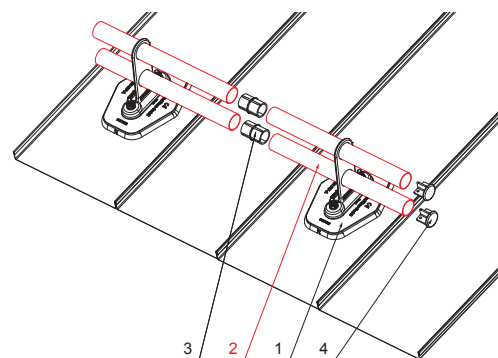

TEHNIČKI LIST

CEV ZA SNEGOBRAN

FALZ-HEU MP RU 40

DETALJ:

1. držač cevi sa jednim rupom na montažnoj ploči
2. cev za snegobran
3. PVC spojnica cevi snegobrana
4. poklopac cevi snegobrana

DETALJ:

1. držač cevi sa dve rupe na montažnoj ploči
2. cev za snegobran
3. PVC spojnica cevi snegobrana
4. poklopac cevi snegobrana

TMM Aluminijum obojeni W.15 – Testa di Moro W.15 – RAL 8028

INDEKS	SMENA	DATUM	POTPIS	 	
MARKA MAT.					
DIM.-POLUPROIZVOD			K.O.	TEŽINA kg	RAZMERE
PROPORCIJE UREĐAJA.				STN	BROJ KAT.
IZRADIO	Ing. Kluska M.			BELEŠKA	BR.POZICIJE
PROVERIO					
TEHNOL.	TEHNOL.			STARI CRTEŽ	BR.CRTEŽA
NAZIV				Broj listova FALZ-HEU MP RU 40 List 	
Cev za snegobran					