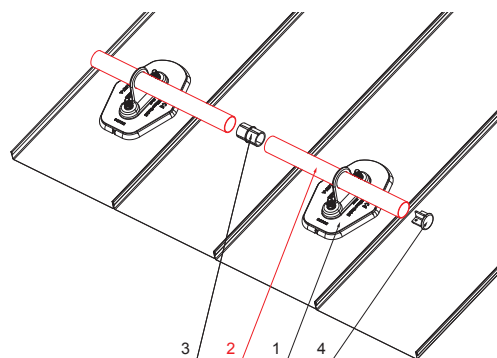

TEHNIČKI LIST

CEV ZA SNEGOBRAN

FALZ-HEU MP RU 40

DETALJ:

1. držač cevi sa jednim rupom na montažnoj ploči
2. cev za snegobran
3. PVC spojnica cevi snegobrana
4. poklopac cevi snegobrana

DETALJ:

1. držač cevi sa dve rupe na montažnoj ploči
2. cev za snegobran
3. PVC spojnica cevi snegobrana
4. poklopac cevi snegobrana

TMM Aluminijum obojeni W.15 – Testa di Moro W.15 – RAL 8028

INDEKS	SMENA	DATUM	POTPIS	 	
MARKA MAT.					
DIM.-POLUPROIZVOD			K.O.	TEŽINA kg	RAZMERE
PROPORCIJE UREĐAJA.				STN	BROJ KAT.
IZRADIO	Ing. Kluska M.			BELEŠKA	BR.POZICIJE
PROVERIO					
TEHNOL.	TEHNOL.			STARI CRTEŽ	BR.CRTEŽA
NAZIV				Broj listova FALZ-HEU MP RU 40 List 	
Cev za snegobran					