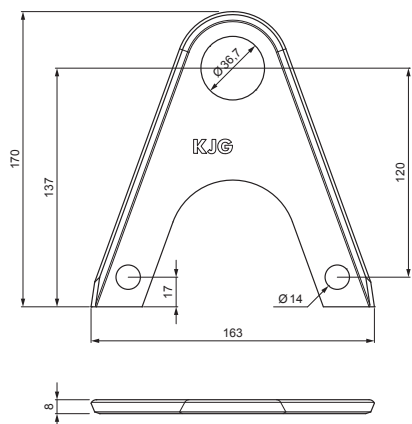

TEHNIČKI LIST

NASTAVAK ZA NOSAČ SNEGOBRANA ZA FALCOVANI KROV

ZS-WZSF ND/2

W Aluminijum – Natur

DETALJ:

1. nosač cevi snegobrana za falcovani krov
2. nastavak za nosač snegobrana za falcovani krov
3. rezač leda snegobrana za falcovani krov
4. cev za snegobran
5. PVC spojnica cevi snegobrana
6. PVC poklopac cevi snegobrana
7. PVC odstojni prsten za nastavak nosača snegobrana

INDEKS	SMENA	DATUM	POTPIS		
MARKA MAT.					
DIM.-POLUPROIZVOD				STN	BROJ KAT.
PROPORCIJE UREĐAJA				BELEŠKA	BR.POZICIJE
IZRADIO Ing. Kluska M.				STARI CRTEŽ	BR.CRTEŽA
PROVERIO		TEHNOL.		NAZIV	
Nastavak za nosač snegobrana za falcovani krov			ZS-WZSF ND/2		
Broj listova			List		