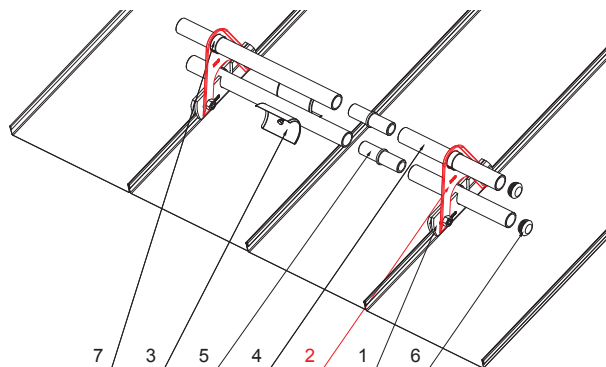

TEHNIČKI LIST

NASTAVAK ZA NOSAČ SNEGOBRANA ZA FALCOVANI KROV

ZS-WZSF ND/2

W Aluminijum – Natur

DETALJ:

1. nosač cevi snegobrana za falcovani krov
2. nastavak za nosač snegobrana za falcovani krov
3. rezač leda snegobrana za falcovani krov
4. cev za snegobran
5. PVC spojnica cevi snegobrana
6. PVC poklopac cevi snegobrana
7. PVC odstojni prsten za nastavak nosača snegobrana

INDEKS	SMENA	DATUM	POTPIS		
MARKA MAT.					
DIM.-POLUPROIZVOD				STN	BROJ KAT.
PROPORCIJE UREĐAJA				BELEŠKA	BR.POZICIJE
IZRADIO Ing. Kluska M.				STARI CRTEŽ	BR.CRTEŽA
PROVERIO		TEHNOL.		NAZIV	
Nastavak za nosač snegobrana za falcovani krov			ZS-WZSF ND/2		
Broj listova			List		