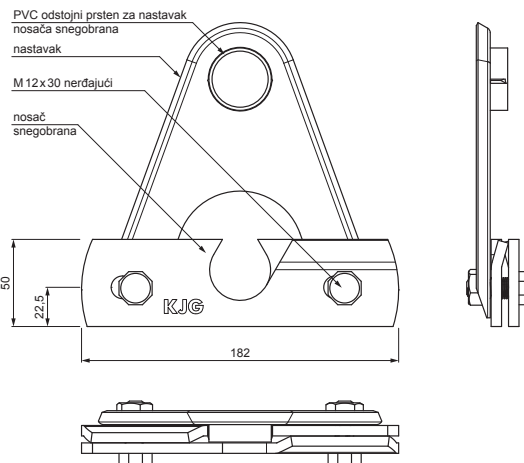

TEHNIČKI LIST

NASTAVAK ZA NOSAČ SNEGOBRANA ZA FALCOVANI KROV

ZS-WZSF ND/2

W Aluminijum – Natur

DETALJ:

1. nosač cevi snegobrana za falcovani krov
2. nastavak za nosač snegobrana za falcovani krov
3. rezač leda snegobrana za falcovani krov
4. cev za snegobran
5. PVC spojnica cevi snegobrana
6. PVC poklopac cevi snegobrana
7. PVC odstojni prsten za nastavak nosača snegobrana

INDEKS	SMENA	DATUM	POTPIS		
MARKA MAT.					
DIM.-POLUPROIZVOD				STN	BROJ KAT.
PROPORCIJE UREĐAJA				BELEŠKA	BR.POZICIJE
IZRADIO Ing. Kluska M.				STARI CRTEŽ	BR.CRTEŽA
PROVERIO		TEHNOL.		NAZIV	
Nastavak za nosač snegobrana za falcovani krov			ZS-WZSF ND/2		
Broj listova			List		