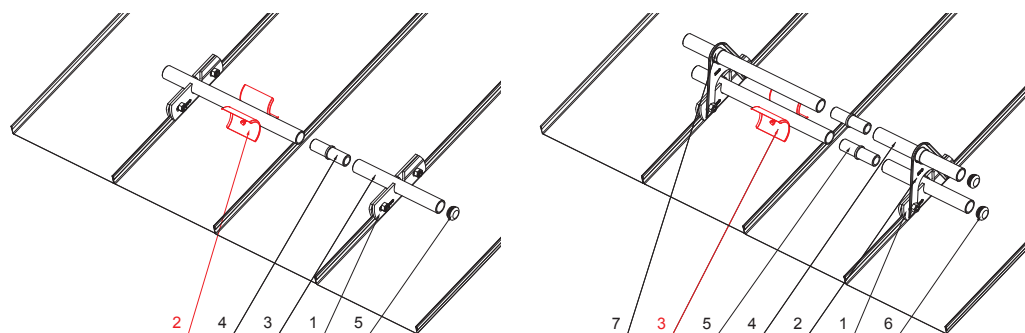

# REZAČ LEDA SNEGOBRANA ZA FALCOVANI KROV ZS-WZSF ROLA

**DETALJ:**

1. nosač cevi snegobrana za falcovani krov
2. rezač leda snegobrana za falcovani krov
3. cev za snegobran
4. PVC spojnica cevi snegobrana
5. PVC poklopac cevi snegobrana

**W** Aluminijum – Natur

INDEKS	SMENA	DATUM	POTPIS	 
MARKA MAT.				
DIM.-POLUPROIZVOD		K.O.	TEŽINA kg	RAZMERE
PROPORCIJE UREĐAJA.			STN	BROJ KAT.
IZRADIO Ing. Kluska M.			BELEŠKA	BR.POZICIJE
PROVERIO				
TEHNOL.	TEHNOL.		STARI CRTEŽ	BR.CRTEŽA
NAZIV	Rezač leda snegobrana za falcovani krov		Broj listova	ZS-WZSF ROLA List