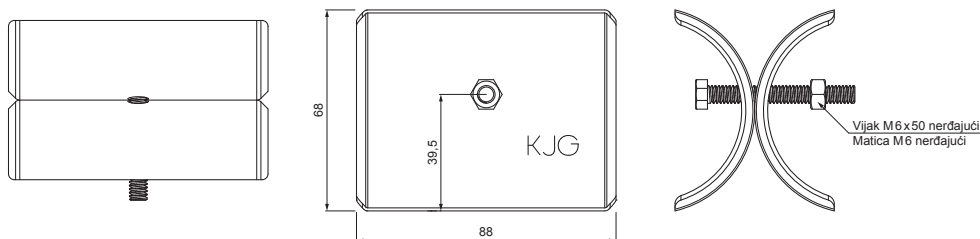

# REZAČ LEDA SNEGOBRANA ZA FALCOVANI KROV ZS-WZSF ROLA

**DETALJ:**

1. nosač cevi snegobrana za falcovani krov
2. rezač leda snegobrana za falcovani krov
3. cev za snegobran
4. PVC spojnica cevi snegobrana
5. PVC poklopac cevi snegobrana

**DETALJ:**

1. nosač cevi snegobrana za falcovani krov
2. nastavak za nosač snegobrana za falcovani krov
3. rezač leda snegobrana za falcovani krov
4. cev za snegobran
5. PVC spojnica cevi snegobrana
6. PVC poklopac cevi snegobrana
7. PVC odstojni prsten za nastavak nosača snegobrana

**W** Aluminijum – Natur

INDEKS	SMENA	DATUM	POTPIS	 
MARKA MAT.				
DIM.-POLUPROIZVOD		K.O.	TEŽINA kg	RAZMERE
PROPORCIJE UREĐAJA.			STN	BROJ KAT.
IZRADIO Ing. Kluska M.			BELEŠKA	BR.POZICIJE
PROVERIO				
TEHNOL.	TEHNOL.		STARI CRTEŽ	BR.CRTEŽA
NAZIV	Rezač leda snegobrana za falcovani krov		Broj listova	ZS-WZSF ROLA List