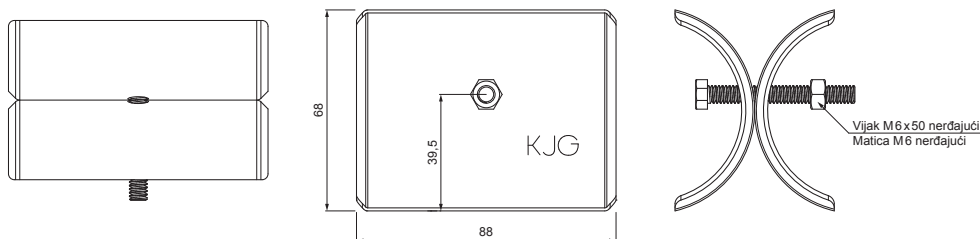

TEHNIČKI LIST

REZAČ LEDA SNEGOBRANA ZA FALCOVANI KROV ZS-WZSF ROLA

DETALJ:

1. nosač cevi snegobrana za falcovani krov
2. rezač leda snegobrana za falcovani krov
3. cev za snegobran
4. PVC spojnica cevi snegobrana
5. PVC poklopac cevi snegobrana

DETALJ:

1. nosač cevi snegobrana za falcovani krov
2. nastavak za nosač snegobrana za falcovani krov
3. rezač leda snegobrana za falcovani krov
4. cev za snegobran
5. PVC spojnica cevi snegobrana
6. PVC poklopac cevi snegobrana
7. PVC odstojni prsten za nastavak nosača snegobrana

W Aluminijum – Natur

INDEKS	SMENA	DATUM	POTPIS	  
MARKA MAT.			K.O.	
DIM.-POLUPROIZVOD			TEŽINA kg	RAZMERE
PROPORCIJE UREĐAJA			STN	BROJ KAT.
IZRADIO	Ing. Kluska M.		BELEŠKA	BR.POZICIJE
PROVERIO				
TEHNOL.	TEHNOL.		STARI CRTEŽ	BR.CRTEŽA
NAZIV			Rezač leda snegobrana za falcovani krov Broj listova ZS-WZSF ROLA List	