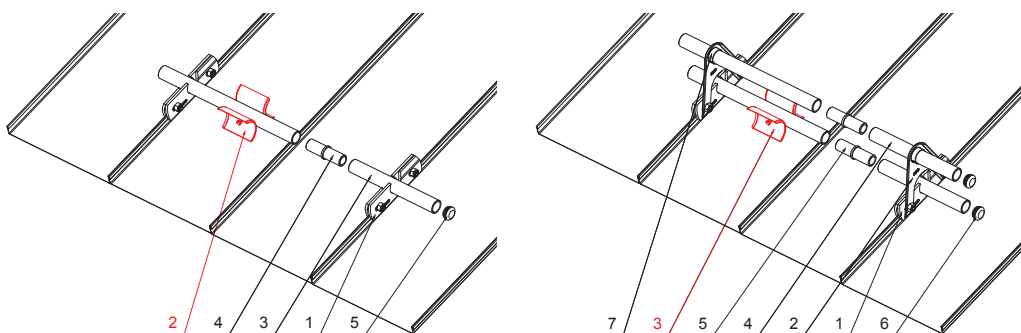

TEHNIČKI LIST

REZAČ LEDA SNEGOBRANA ZA FALCOVANI KROV ZS-WZSF ROLA

DETALJ:

1. nosač cevi snegobrana za falcovani krov
2. rezač leda snegobrana za falcovani krov
3. cev za snegobran
4. PVC spojnica cevi snegobrana
5. PVC poklopac cevi snegobrana

DETALJ:

1. nosač cevi snegobrana za falcovani krov
2. nastavak za nosač snegobrana za falcovani krov
3. rezač leda snegobrana za falcovani krov
4. cev za snegobran
5. PVC spojnica cevi snegobrana
6. PVC poklopac cevi snegobrana
7. PVC odstojni prsten za nastavak nosača snegobrana

W Aluminijum – Natur

INDEKS	SMENA	DATUM	POTPIS	  
MARKA MAT.			K.O.	
DIM.-POLUPROIZVOD			TEŽINA kg	RAZMERE
PROPORCIJE UREĐAJA			STN	BROJ KAT.
IZRADIO	Ing. Kluska M.		BELEŠKA	BR.POZICIJE
PROVERIO				
TEHNOL.	TEHNOL.		STARI CRTEŽ	BR.CRTEŽA
NAZIV			Rezač leda snegobrana za falcovani krov Broj listova ZS-WZSF ROLA List	