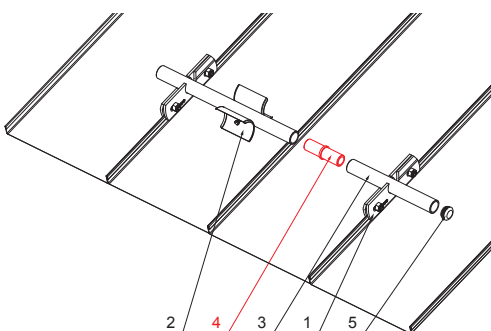

TEHNIČKI LIST

PVC SPOJNICA CEVI SNEGOBRANA

ZS-WZSF-SR PVC