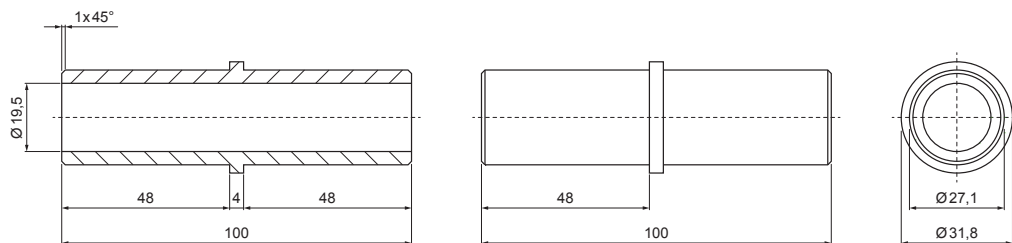

TEHNIČKI LIST

PVC SPOJNICA CEVI SNEGOBRANA

ZS-WZSF-SR PVC

DETALJ:

1. nosač cevi snegobrana za falcovani krov
2. rezač leda snegobrana za falcovani krov
3. cev za snegobran
4. PVC spojnica cevi snegobrana
5. PVC poklopac cevi snegobrana

IC PVC – Intenzivno crna – RAL 9005

INDEKS	SVIENA	DATUM	POTPIS		
MARKA MAT.		K.O.	TEŽINA kg		
DIM.-POLUPROIZVOD			STN	BRQJ KAT.	
PROPORCIJE UREĐAJA			BELEŠKA	BR.POZICIJE	
IZRADIO	Ing. Kluska M.		STARI CRTEŽ	BR.CRTEŽA	
PROVERIO		TEHNL.			
NAZIV			Broj listova	ZS-WZSF-SR PVC	List
PVC spojnica cevi snegobrana					