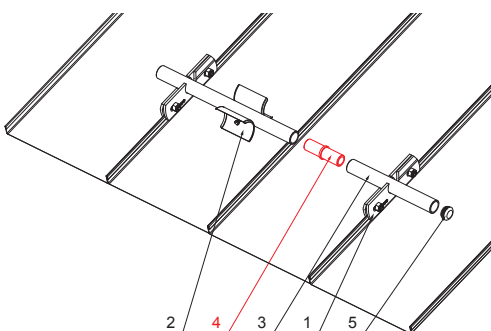

TEHNIČKI LIST

PVC SPOJNICA CEVI SNEGOBRANA

ZS-WZSF-SR PVC

DETALJ:

1. nosač cevi snegobrana za falcovani krov
2. rezač leda snegobrana za falcovani krov
3. cev za snegobran
4. PVC spojnica cevi snegobrana
5. PVC poklopac cevi snegobrana

DETALJ:

1. nosač cevi snegobrana za falcovani krov
2. nastavak za nosač snegobrana za falcovani krov
3. rezač leda snegobrana za falcovani krov
4. cev za snegobran
5. PVC spojnica cevi snegobrana
6. PVC poklopac cevi snegobrana
7. PVC odstojni prsten za nastavak nosača snegobrana

IC PVC – Intenzivno crna – RAL 9005

INDEKS	SVIENA	DATUM	POTPIS		
MARKA MAT.		K.O.	TEŽINA kg		
DIM.-POLUPROIZVOD			STN	BRQJ KAT.	
PROPORCIJE UREĐAJA			BELEŠKA	BR.POZICIJE	
IZRADIO	Ing. Kluska M.		STARI CRTEŽ	BR.CRTEŽA	
PROVERIO		TEHNL.			
NAZIV			Broj listova	ZS-WZSF-SR PVC	List
PVC spojnica cevi snegobrana					