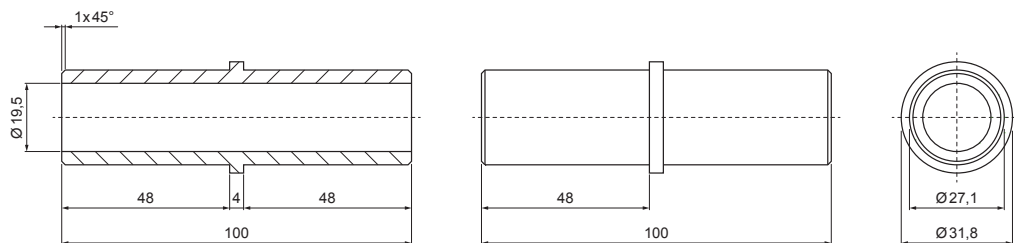

TEHNIČKI LIST

PVC SPOJNICA CEVI SNEGOBRANA

ZS-WZSF-SR PVC

DETALJ:

1. nosač cevi snegobrana za falcovani krov
2. rezač leda snegobrana za falcovani krov
3. cev za snegobran
4. PVC spojnica cevi snegobrana
5. PVC poklopac cevi snegobrana

DETALJ:

1. nosač cevi snegobrana za falcovani krov
2. nastavak za nosač snegobrana za falcovani krov
3. rezač leda snegobrana za falcovani krov
4. cev za snegobran
5. PVC spojnica cevi snegobrana
6. PVC poklopac cevi snegobrana
7. PVC odstojni prsten za nastavak nosača snegobrana