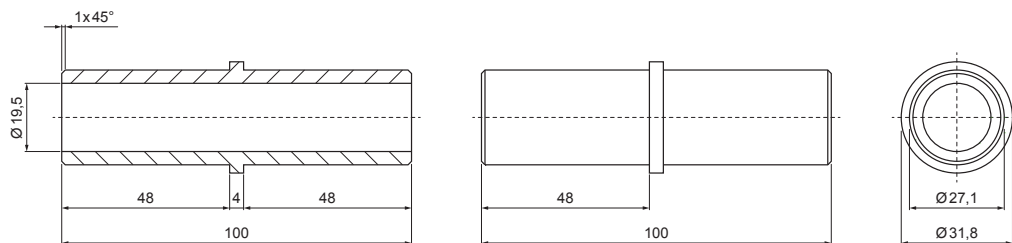

TEHNIČKI LIST

PVC SPOJNICA CEVI SNEGOBRANA

ZS-WZSF-SR PVC