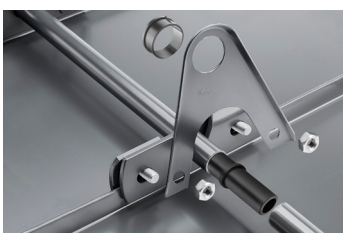

TEHNIČKI LIST

PVC SPOJNICA CEVI SNEGOBRANA

ZS-WZSF-SR PVC

DETALJ:

1. nosač cevi snegobrana za falcovani krov
2. rezač leda snegobrana za falcovani krov
3. cev za snegobran
4. PVC spojnica cevi snegobrana
5. PVC poklopac cevi snegobrana

DETALJ:

1. nosač cevi snegobrana za falcovani krov
2. nastavak za nosač snegobrana za falcovani krov
3. rezač leda snegobrana za falcovani krov
4. cev za snegobran
5. PVC spojnica cevi snegobrana
6. PVC poklopac cevi snegobrana
7. PVC odstojni prsten za nastavak nosača snegobrana