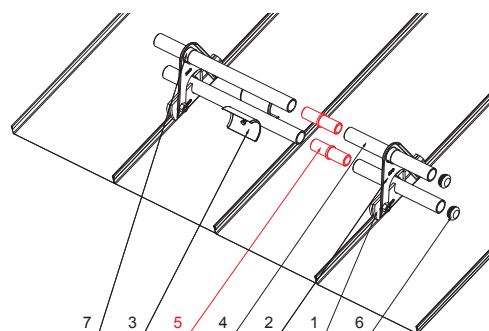

TEHNIČKI LIST

PVC SPOJNICA CEVI SNEGOBRANA

ZS-WZSF-SR PVC

DETALJ:

1. nosač cevi snegobrana za falcovani krov
2. rezač leda snegobrana za falcovani krov
3. cev za snegobran
4. PVC spojnica cevi snegobrana
5. PVC poklopac cevi snegobrana

DETALJ:

1. nosač cevi snegobrana za falcovani krov
2. nastavak za nosač snegobrana za falcovani krov
3. rezač leda snegobrana za falcovani krov
4. cev za snegobran
5. PVC spojnica cevi snegobrana
6. PVC poklopac cevi snegobrana
7. PVC odstojni prsten za nastavak nosača snegobrana

IC PVC – Intenzivno crna – RAL 9005

INDEKS	SVIENA	DATUM	POTPIS		
MARKA MAT.		K.O.	TEŽINA kg		
DIM.-POLUPROIZVOD			STN	BRQJ KAT.	
PROPORCIJE UREĐAJA			BELEŠKA	BR.POZICIJE	
IZRADIO	Ing. Kluska M.		STARI CRTEŽ	BR.CRTEŽA	
PROVERIO		TEHNL.			
NAZIV			Broj listova	ZS-WZSF-SR PVC	List
PVC spojnica cevi snegobrana					