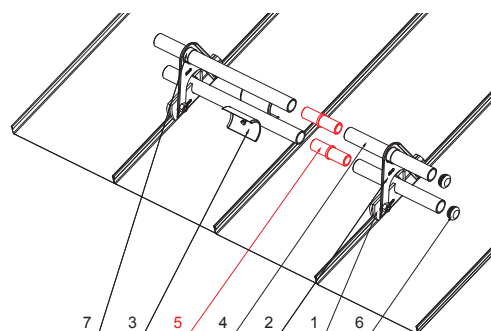

TEHNIČKI LIST

PVC SPOJNICA CEVI SNEGOBRANA

ZS-WZSF-SR PVC