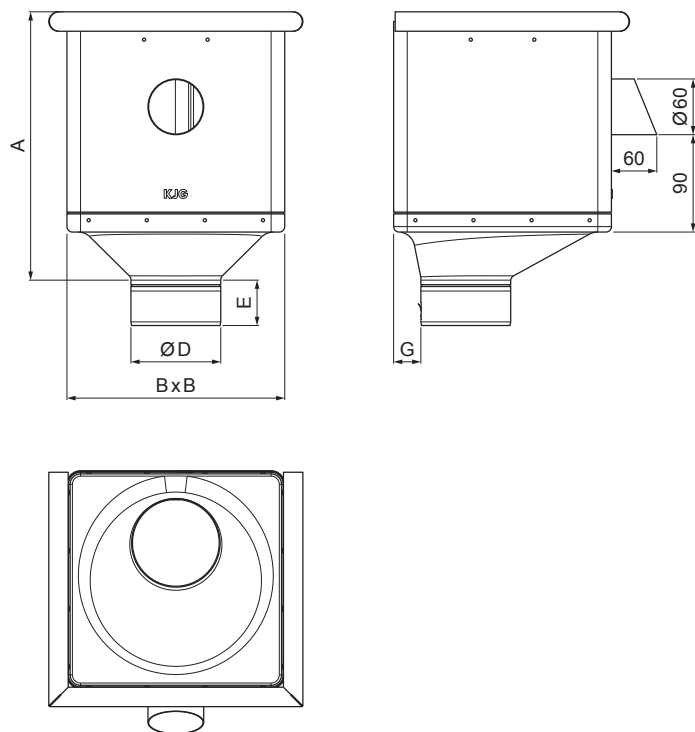

# SABIRNI KOTLIČ KUBNI EKSCENTRIČAN SA ODVODOM

# P-PKLZ KXV

**PS** Pocink obojeni – Prašnasto siva – RAL 7037

|                        |       |       |        |   |   |   |   |
|------------------------|-------|-------|--------|---|---|---|---|
| INDEKS                 | SMENA | DATUM | POTPIS |  |  |  |   |
| MARKA MAT.             |       |       |        |   |   |   | K.O.  |
| DIM.-POLUPROIZVOD      |       |       |        |   |   |   |   |
| PROPORCIJE UREĐAJA.    |       |       |        |   | STN   | BROJ KAT.   |   |
| IZRADIO Ing. Kluska M. |       |       |        |   | BELEŠKA   | BR.POZICIJE   |   |
| PROVERIO               |       |       |        |   |   |   |   |
| TEHNOL.                |       |       |        | TEHNOL.   | STARI CRTEŽ   | BR.CRTEŽA   |   |
| NAZIV                  |       |       |        | Sabirni kotlič KUBNI EKSCENTRIČAN SA ODVODOM  |   | Broj listova  | P-PKLZ KXV  |
|                        |       |       |        |   |   | List  |  |

Kreirano: 20.01.2026 00:00:40

Tehničke promene moguće

| Dimenzije [mm]     |     |     |     |    |    |
|--------------------|-----|-----|-----|----|----|
| Nominalna veličina | A   | B   | D   | E  | G  |
| 80                 | 283 | 240 | 79  | 44 | 30 |
| 100                | 283 | 240 | 99  | 50 | 30 |
| 120                | 283 | 240 | 119 | 60 | 30 |