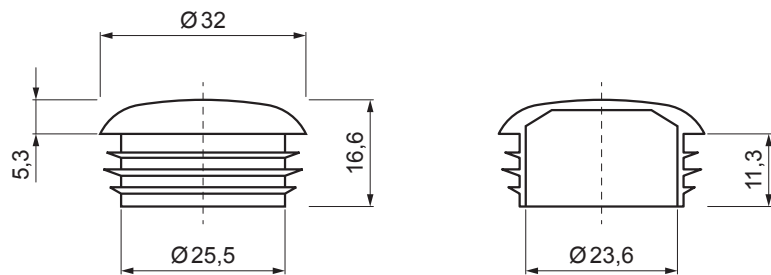

TEHNIČKI LIST

PVC POKLOPAC CEVI SNEGOBRANA

ZS-WZSF-KR PVC

DETALJ:

1. nosač cevi snegobrana za falcovani krov
2. rezač leda snegobrana za falcovani krov
3. cev za snegobran
4. PVC spojnica cevi snegobrana
5. **PVC poklopac cevi snegobrana**

DETALJ:

1. nosač cevi snegobrana za falcovani krov
2. nastavak za nosač snegobrana za falcovani krov
3. rezač leda snegobrana za falcovani krov
4. cev za snegobran
5. PVC spojnica cevi snegobrana
6. **PVC poklopac cevi snegobrana**
7. PVC odstojni prsten za nastavak nosača snegobrana

PS PVC – Prašnasto siva – RAL 7037

INDEKS	SMENA	DATUM	POTPIS			
MARKA MAT.						
DIM.-POLUPROIZVOD			K.O.	TEŽINA kg	RAZMERE	
PROPORCIJE UREĐAJA.				STN	BRQJ KAT.	
IZRADIO Ing. Kluska M.				BELEŠKA	BR.POZICIJE	
PROVERIO						
TEHNOL.		TEHNOL.		STARI CRTEŽ	BR.CRTEŽA	
NAZIV				ZS-WZSF-KR PVC		
PVC poklopac cevi snegobrana				Broj listova	List	