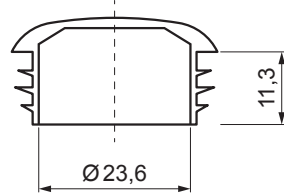

TEHNIČKI LIST

PVC POKLOPAC CEVI SNEGOBRANA

ZS-WZSF-KR PVC

DETALJ:

1. nosač cevi snegobrana za falcovani krov
2. rezač leda snegobrana za falcovani krov
3. cev za snegobran
4. PVC spojnica cevi snegobrana
5. **PVC poklopac cevi snegobrana**

PS PVC – Prašnasto siva – RAL 7037

INDEKS	SMENA	DATUM	POTPIS	  	
MARKA MAT.					
DIM.-POLUPROIZVOD			K.O.	TEŽINA kg	RAZMERE
PROPORCIJE UREĐAJA				STN	BRQJ KAT.
IZRADIO	Ing. Kluska M.			BELEŠKA	BR.POZICIJE
PROVERIO					
TEHNOL.	TEHNOL.			STARI CRTEŽ	BR.CRTEŽA
NAZIV				PVC poklopac cevi snegobrana Broj listova ZS-WZSF-KR PVC List	