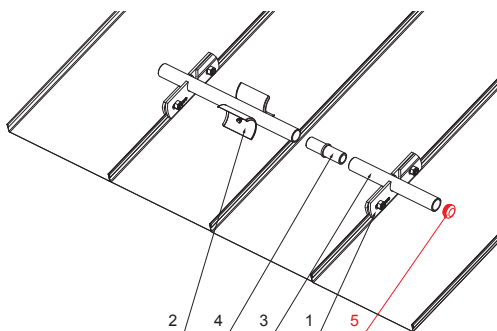

TEHNIČKI LIST

PVC POKLOPAC CEVI SNEGOBRANA

ZS-WZSF-KR PVC

DETALJ:

1. nosač cevi snegobrana za falcovani krov
2. rezač leda snegobrana za falcovani krov
3. cev za snegobran
4. PVC spojnica cevi snegobrana
5. **PVC poklopac cevi snegobrana**

DETALJ:

1. nosač cevi snegobrana za falcovani krov
2. nastavak za nosač snegobrana za falcovani krov
3. rezač leda snegobrana za falcovani krov
4. cev za snegobran
5. PVC spojnica cevi snegobrana
6. **PVC poklopac cevi snegobrana**
7. PVC odstojni prsten za nastavak nosača snegobrana

PS PVC – Prašnasto siva – RAL 7037

INDEKS	SMENA	DATUM	POTPIS	  	
MARKA MAT.					
DIM.-POLUPROIZVOD			K.O.	TEŽINA kg	RAZMERE
PROPORCIJE UREĐAJA				STN	BRQJ KAT.
IZRADIO	Ing. Kluska M.			BELEŠKA	BR.POZICIJE
PROVERIO					
TEHNOL.	TEHNOL.			STARI CRTEŽ	BR.CRTEŽA
NAZIV				PVC poklopac cevi snegobrana Broj listova ZS-WZSF-KR PVC List	