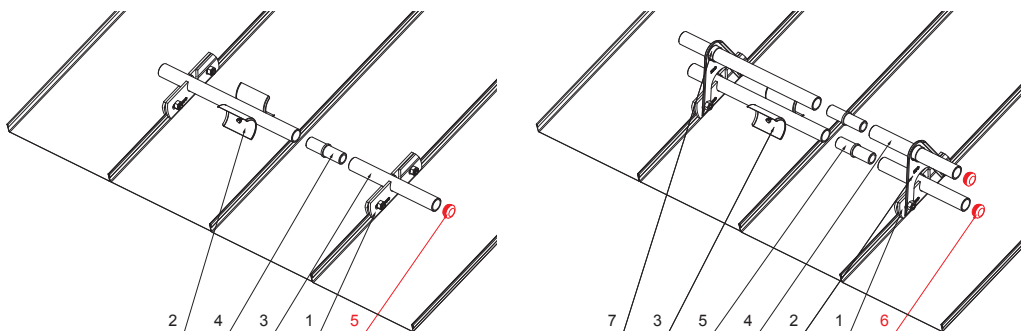

TEHNIČKI LIST

PVC POKLOPAC CEVI SNEGOBRANA

ZS-WZSF-KR PVC

DETALJ:

1. nosač cevi snegobrana za falcovani krov
2. rezač leda snegobrana za falcovani krov
3. cev za snegobran
4. PVC spojnica cevi snegobrana
5. **PVC poklopac cevi snegobrana**

DETALJ:

1. nosač cevi snegobrana za falcovani krov
2. nastavak za nosač snegobrana za falcovani krov
3. rezač leda snegobrana za falcovani krov
4. cev za snegobran
5. PVC spojnica cevi snegobrana
6. **PVC poklopac cevi snegobrana**
7. PVC odstojni prsten za nastavak nosača snegobrana

PS PVC – Prašnasto siva – RAL 7037

INDEKS	SMENA	DATUM	POTPIS			
MARKA MAT.						
DIM.-POLUPROIZVOD			K.O.	TEŽINA kg	RAZMERE	
PROPORCIJE UREĐAJA.				STN	BRQJ KAT.	
IZRADIO Ing. Kluska M.				BELEŠKA	BR.POZICIJE	
PROVERIO						
TEHNOL.		TEHNOL.		STARI CRTEŽ	BR.CRTEŽA	
NAZIV				ZS-WZSF-KR PVC		
PVC poklopac cevi snegobrana				Broj listova	List	