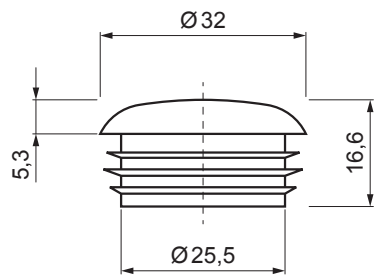

TEHNIČKI LIST

PVC POKLOPAC CEVI SNEGOBRANA

ZS-WZSF-KR PVC

DETALJ:

1. nosač cevi snegobrana za falcovani krov
2. rezač leda snegobrana za falcovani krov
3. cev za snegobran
4. PVC spojnica cevi snegobrana
5. **PVC poklopac cevi snegobrana**

DETALJ:

1. nosač cevi snegobrana za falcovani krov
2. nastavak za nosač snegobrana za falcovani krov
3. rezač leda snegobrana za falcovani krov
4. cev za snegobran
5. PVC spojnica cevi snegobrana
6. **PVC poklopac cevi snegobrana**
7. PVC odstojni prsten za nastavak nosača snegobrana

PS PVC – Prašnasto siva – RAL 7037

INDEKS	SMENA	DATUM	POTPIS	  	
MARKA MAT.					
DIM.-POLUPROIZVOD			K.O.	TEŽINA kg	RAZMERE
PROPORCIJE UREĐAJA				STN	BRQJ KAT.
IZRADIO	Ing. Kluska M.			BELEŠKA	BR.POZICIJE
PROVERIO					
TEHNOL.	TEHNOL.			STARI CRTEŽ	BR.CRTEŽA
NAZIV				PVC poklopac cevi snegobrana Broj listova ZS-WZSF-KR PVC List	