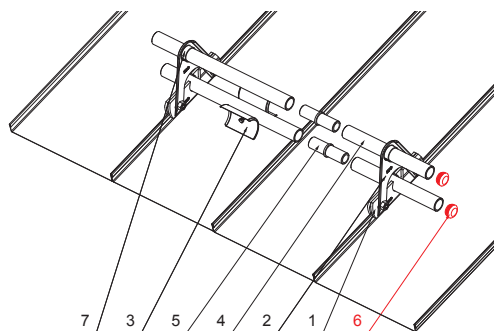

TEHNIČKI LIST

PVC POKLOPAC CEVI SNEGOBRANA

ZS-WZSF-KR PVC

DETALJ:

1. nosač cevi snegobrana za falcovani krov
2. rezač leda snegobrana za falcovani krov
3. cev za snegobran
4. PVC spojnica cevi snegobrana
5. **PVC poklopac cevi snegobrana**

DETALJ:

1. nosač cevi snegobrana za falcovani krov
2. nastavak za nosač snegobrana za falcovani krov
3. rezač leda snegobrana za falcovani krov
4. cev za snegobran
5. PVC spojnica cevi snegobrana
6. **PVC poklopac cevi snegobrana**
7. PVC odstojni prsten za nastavak nosača snegobrana

PS PVC – Prašnasto siva – RAL 7037

INDEKS	SMENA	DATUM	POTPIS	  	
MARKA MAT.					
DIM.-POLUPROIZVOD			K.O.	TEŽINA kg	RAZMERE
PROPORCIJE UREĐAJA				STN	BRQJ KAT.
IZRADIO	Ing. Kluska M.			BELEŠKA	BR.POZICIJE
PROVERIO					
TEHNOL.	TEHNOL.			STARI CRTEŽ	BR.CRTEŽA
NAZIV				PVC poklopac cevi snegobrana Broj listova ZS-WZSF-KR PVC List	