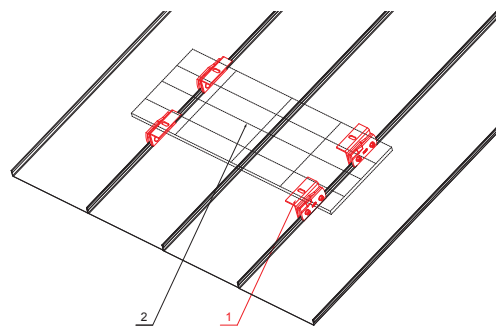

# KROVNI DRŽAČ FALZ ZA SOLARNE PANELE

# FALZ-WDS 40/40

**W** Aluminijum – Natur

**DETALJ:**

1. krovni držač FALZ za solarne panele

**DETALJ:**

1. krovni držač FALZ za solarne panele  
2. solarni panel

INDEKS	SMENA	DATUM	POTPIS	 	
MARKA MAT.					
DIM.-POLUPROIZVOD			K.O.	TEŽINA kg	RAZMERE
PROPORCIJE UREĐAJA.				STN	BROJ KAT.
IZRADIO	Ing. Kluska M.			BELEŠKA	BR.POZICIJE
PROVERIO					
TEHNOL.	TEHNOL.			STARI CRTEŽ	BR.CRTEŽA
NAZIV	Krovni držač FALZ za solarne panele			Broj listova	FALZ-WDS 40/40 List

# FALZ-WDS 60/40

**W** Aluminijum – Natur

**DETALJ:**

1. krovni držač FALZ za solarne panele

**DETALJ:**

1. krovni držač FALZ za solarne panele  
2. solarni panel

INDEKS	SMENA	DATUM	POTPIS	 	
MARKA MAT.		K.O.	TEŽINA kg		RAZMERE
DIM.-POLUPROIZVOD				STN	BROJ KAT.
PROPORCIJE UREĐAJA				BELEŠKA	BR.POZICIJE
IZRADIO Ing. Kluska M.					
PROVERIO					
TEHNOL.	TEHNOL.			STARI CRTEŽ	BR.CRTEŽA
NAZIV	Krovni držač FALZ za solarne panele			Broj listova	FALZ-WDS 60/40 List

# FALZ-WDS 100/40

**W** Aluminijum – Natur

**DETALJ:**

1. krovni držač FALZ za solarne panele

**DETALJ:**

1. krovni držač FALZ za solarne panele  
2. solarni panel

INDEKS	SMENA	DATUM	POTPIS		
MARKA MAT.					
DIM.-POLUPROIZVOD		K.O.	TEŽINA kg	RAZMERE	
PROPORCIJE UREĐAJA.			STN	BR.OJ KAT.	
IZRADIO Ing. Kluska M.			BELEŠKA	BR.POZICIJE	
PROVERIO					
TEHNOL.	TEHNOL.		STARI CRTEŽ	BR.CRTEŽA	
NAZIV	Krovni držač FALZ za solarne panele			Broj listova	FALZ-WDS 100/40 List