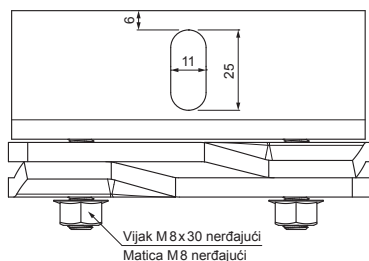

# FALZ-WDS 40/40

**W** Aluminijum – Natur

**DETALJ:**

1. krovni držač FALZ za solarne panele

**DETALJ:**

1. krovni držač FALZ za solarne panele  
2. solarni panel

INDEKS	SMENA	DATUM	POTPIS	 	
MARKA MAT.					
DIM.-POLUPROIZVOD			K.O.	TEŽINA kg	RAZMERE
PROPORCIJE UREĐAJA.				STN	BROJ KAT.
IZRADIO	Ing. Kluska M.			BELEŠKA	BR.POZICIJE
PROVERIO					
TEHNOL.	TEHNOL.			STARI CRTEŽ	BR.CRTEŽA
NAZIV	Krovni držač FALZ za solarne panele			Broj listova	FALZ-WDS 40/40 List