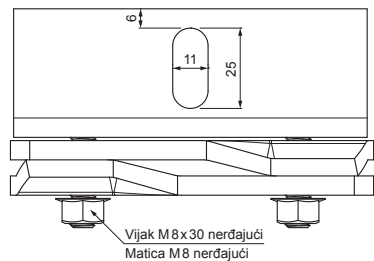

TEHNIČKI LIST

KROVNI DRŽAČ FALZ ZA SOLARNE PANELE

FALZ-WDS 100/40

W Aluminijum – Natur