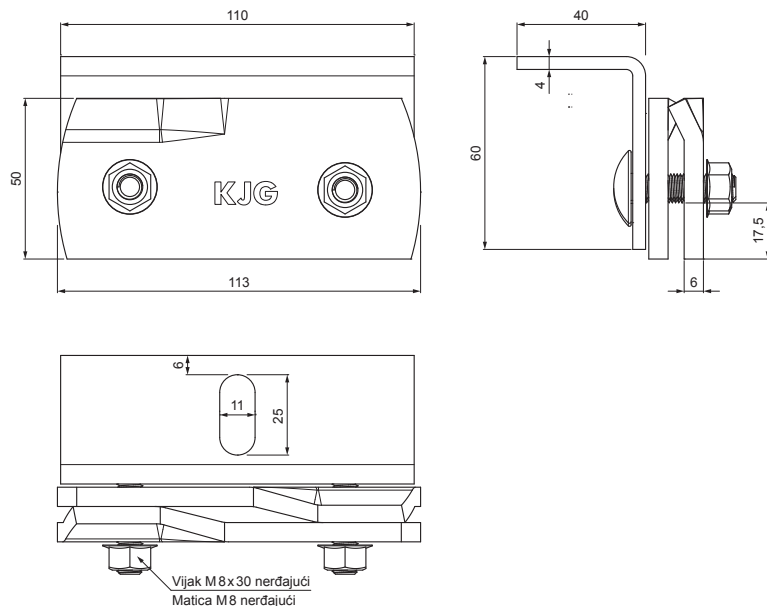

# FALZ-WDS 40/40

**W** Aluminijum – Natur

**DETALJ:**

1. krovni držač FALZ za solarne panele

**DETALJ:**

1. krovni držač FALZ za solarne panele  
2. solarni panel

INDEKS	SMENA	DATUM	POTPIS	 	
MARKA MAT.					
DIM.-POLUPROIZVOD			K.O.	TEŽINA kg	RAZMERE
PROPORCIJE UREĐAJA.				STN	BROJ KAT.
IZRADIO	Ing. Kluska M.			BELEŠKA	BR.POZICIJE
PROVERIO					
TEHNOL.	TEHNOL.			STARI CRTEŽ	BR.CRTEŽA
NAZIV	Krovni držač FALZ za solarne panele			Broj listova	FALZ-WDS 40/40 List

# FALZ-WDS 60/40

**W** Aluminijum – Natur

**DETALJ:**

1. krovni držač FALZ za solarne panele

**DETALJ:**

1. krovni držač FALZ za solarne panele  
2. solarni panel

INDEKS	SMENA	DATUM	POTPIS	 	
MARKA MAT.		K.O.	TEŽINA kg		RAZMERE
DIM.-POLUPROIZVOD				STN	BROJ KAT.
PROPORCIJE UREĐAJA				BELEŠKA	BR.POZICIJE
IZRADIO Ing. Kluska M.					
PROVERIO					
TEHNOL.	TEHNOL.			STARI CRTEŽ	BR.CRTEŽA
NAZIV	Krovni držač FALZ za solarne panele			Broj listova	FALZ-WDS 60/40 List