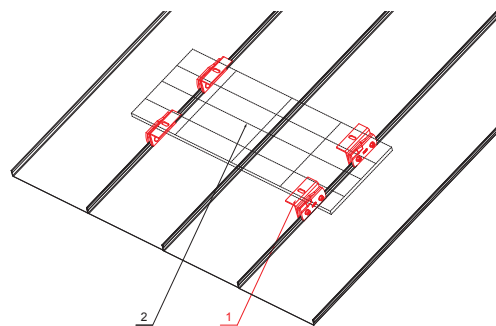

DETALJ:

1. krovni držač FALZ za solarne panele

DETALJ:

1. krovni držač FALZ za solarne panele
2. solarni panel

INDEKS	SMENA	DATUM	POTPIS		
MARKA MAT.					
DIM.-POLUPROIZVOD		K.O.	TEŽINA kg	RAZMERE	
PROPORCIJE UREĐAJA.			STN	BR.OJ KAT.	
IZRADIO Ing. Kluska M.			BELEŠKA	BR.POZICIJE	
PROVERIO					
TEHNOL.	TEHNOL.		STARI CRTEŽ	BR.CRTEŽA	
NAZIV	Krovni držač FALZ za solarne panele			Broj listova	FALZ-WDS 100/40 List

Kreirano: 04.06.2026 01:22:55

Tehničke promene moguće