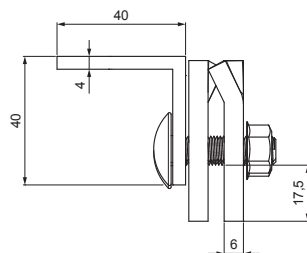

# FALZ-WDS 40/40

**W** Aluminijum – Natur

**DETALJ:**

1. krovni držač FALZ za solarne panele

**DETALJ:**

1. krovni držač FALZ za solarne panele  
2. solarni panel

INDEKS	SMENA	DATUM	POTPIS	 	
MARKA MAT.					
DIM.-POLUPROIZVOD			K.O.	TEŽINA kg	RAZMERE
PROPORCIJE UREĐAJA.				STN	BROJ KAT.
IZRADIO	Ing. Kluska M.			BELEŠKA	BR.POZICIJE
PROVERIO					
TEHNOL.	TEHNOL.			STARI CRTEŽ	BR.CRTEŽA
NAZIV	Krovni držač FALZ za solarne panele			Broj listova	FALZ-WDS 40/40 List

# FALZ-WDS 60/40

**W** Aluminijum – Natur

**DETALJ:**

1. krovni držač FALZ za solarne panele

**DETALJ:**

1. krovni držač FALZ za solarne panele  
2. solarni panel

INDEKS	SMENA	DATUM	POTPIS	 	
MARKA MAT.		K.O.	TEŽINA kg		RAZMERE
DIM.-POLUPROIZVOD				STN	BROJ KAT.
PROPORCIJE UREĐAJA				BELEŠKA	BR.POZICIJE
IZRADIO Ing. Kluska M.					
PROVERIO					
TEHNOL.	TEHNOL.			STARI CRTEŽ	BR.CRTEŽA
NAZIV	Krovni držač FALZ za solarne panele			Broj listova	FALZ-WDS 60/40 List

# FALZ-WDS 100/40

**W** Aluminijum – Natur

**DETALJ:**

1. krovni držač FALZ za solarne panele

**DETALJ:**

1. krovni držač FALZ za solarne panele  
2. solarni panel

INDEKS	SMENA	DATUM	POTPIS		
MARKA MAT.					
DIM.-POLUPROIZVOD		K.O.	TEŽINA kg	RAZMERE	
PROPORCIJE UREĐAJA.			STN	BR.OJ KAT.	
IZRADIO Ing. Kluska M.			BELEŠKA	BR.POZICIJE	
PROVERIO					
TEHNOL.	TEHNOL.		STARI CRTEŽ	BR.CRTEŽA	
NAZIV	Krovni držač FALZ za solarne panele			Broj listova	FALZ-WDS 100/40 List