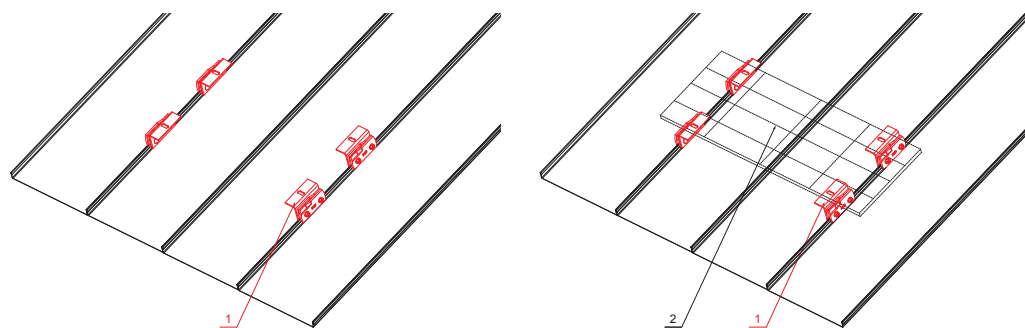

DETALJ:

1. krovni držač FALZ za solarne panele

DETALJ:

1. krovni držač FALZ za solarne panele
2. solarni panel

INDEKS	SMENA	DATUM	POTPIS		
MARKA MAT.		K.O.	TEŽINA kg		RAZMERE
DIM.-POLUPROIZVOD				STN	BROJ KAT.
PROPORCIJE UREĐAJA				BELEŠKA	BR.POZICIJE
IZRADIO Ing. Kluska M.					
PROVERIO					
TEHNOL.	TEHNOL.			STARI CRTEŽ	BR.CRTEŽA
NAZIV	Krovni držač FALZ za solarne panele			Broj listova	FALZ-WDS 60/40 List

Kreirano: 04.06.2026 01:22:55

Tehničke promene moguće