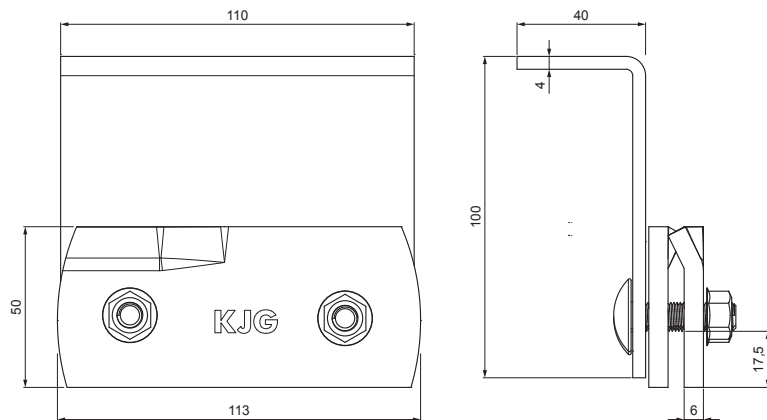

TEHNIČKI LIST

KROVNI DRŽAČ FALZ ZA SOLARNE PANELE

FALZ-WDS 100/40

W Aluminijum – Natur