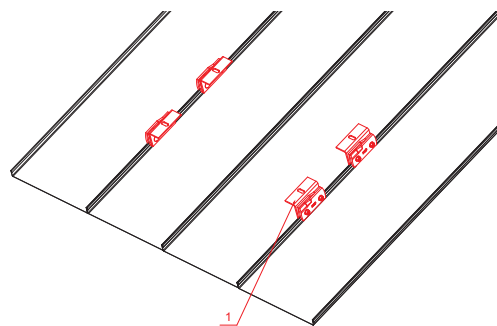

DETALJ:

1. krovni držač FALZ za solarne panele

DETALJ:

1. krovni držač FALZ za solarne panele
2. solarni panel

INDEKS	SMENA	DATUM	POTPIS		
MARKA MAT.					
DIM.-POLUPROIZVOD		K.O.	TEŽINA kg	RAZMERE	
PROPORCIJE UREĐAJA.			STN	BR.OJ KAT.	
IZRADIO Ing. Kluska M.			BELEŠKA	BR.POZICIJE	
PROVERIO					
TEHNOL.	TEHNOL.		STARI CRTEŽ	BR.CRTEŽA	
NAZIV	Krovni držač FALZ za solarne panele			Broj listova	FALZ-WDS 100/40 List

Kreirano: 04.06.2026 01:22:55

Tehničke promene moguće