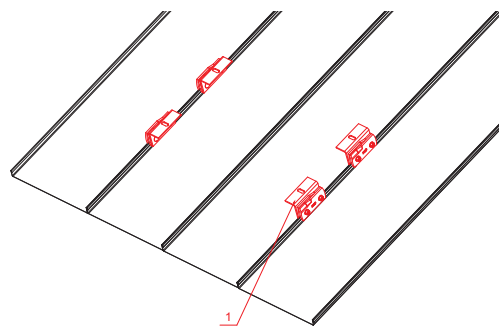

# KROVNI DRŽAČ FALZ ZA SOLARNE PANELE

# FALZ-WDS 40/40

**W** Aluminijum – Natur

**DETALJ:**

1. krovni držač FALZ za solarne panele

**DETALJ:**

1. krovni držač FALZ za solarne panele  
2. solarni panel

INDEKS	SMENA	DATUM	POTPIS	 	
MARKA MAT.					
DIM.-POLUPROIZVOD			K.O.	TEŽINA kg	RAZMERE
PROPORCIJE UREĐAJA.				STN	BROJ KAT.
IZRADIO	Ing. Kluska M.			BELEŠKA	BR.POZICIJE
PROVERIO					
TEHNOL.	TEHNOL.			STARI CRTEŽ	BR.CRTEŽA
NAZIV	Krovni držač FALZ za solarne panele			Broj listova	FALZ-WDS 40/40 List