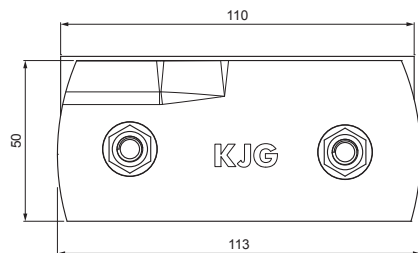

# KROVNI DRŽAČ FALZ ZA SOLARNE PANELE

# FALZ-WDS 40/40

**W** Aluminijum – Natur

**DETALJ:**

1. krovni držač FALZ za solarne panele

**DETALJ:**

1. krovni držač FALZ za solarne panele  
2. solarni panel

INDEKS	SMENA	DATUM	POTPIS	 	
MARKA MAT.					
DIM.-POLUPROIZVOD			K.O.	TEŽINA kg	RAZMERE
PROPORCIJE UREĐAJA.				STN	BROJ KAT.
IZRADIO	Ing. Kluska M.			BELEŠKA	BR.POZICIJE
PROVERIO					
TEHNOL.	TEHNOL.			STARI CRTEŽ	BR.CRTEŽA
NAZIV	Krovni držač FALZ za solarne panele			Broj listova	FALZ-WDS 40/40 List