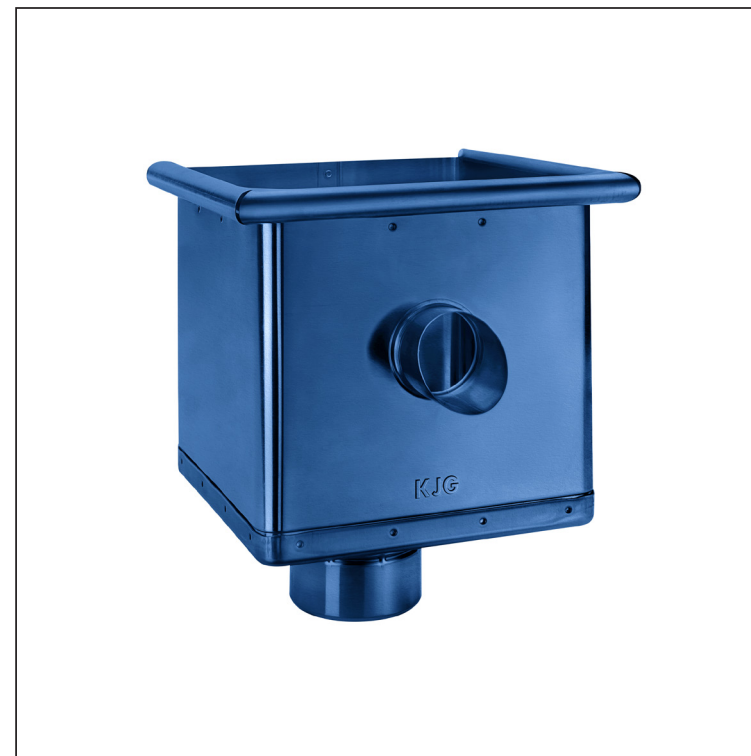

TEHNIČKI LIST

SABIRNI KOTLIČ KUBNI EKSCENTRIČAN SA ODVODOM

P-PKLZ KXV

MOT Pocink obojeni – Tamno modra – RAL 5010

Dimenzije [mm]					
Nominalna veličina	A	B	D	E	G
80	283	240	79	44	30
100	283	240	99	50	30
120	283	240	119	60	30

INDEKS	SMENA	DATUM	POTPIS	
MARKA MAT.				
DIM.-POLUPROIZVOD			K.O.	TEŽINA kg
PROPORCIJE UREĐAJA				STN
IZRADIO Ing. Kluska M.				BELEŠKA
PROVERIO				BR.POZICIJE
TEHNOL.			TEHNOL.	STARI CRTEŽ
NAZIV			BR.CRTEŽA	
Sabirni kotlič KUBNI EKSCENTRIČAN SA ODVODOM			Broj listova	P-PKLZ KXV
				List

Kreirano: 07.06.2026 09:36:23

Tehničke promene moguće