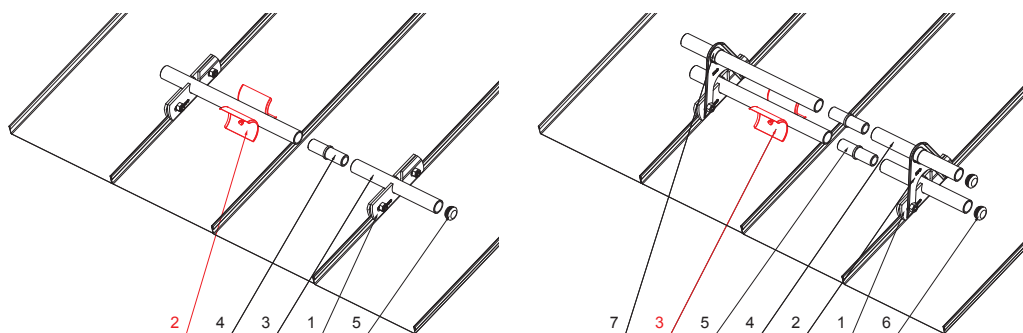

# REZAČ LEDA SNEGOBRANA ZA FALCOVANI KROV ZS-PZSF ROLA

**DETALJ:**

1. nosač cevi snegobrana za falcovani krov
2. rezač leda snegobrana za falcovani krov
3. cev za snegobran
4. PVC spojnica cevi snegobrana
5. PVC poklopac cevi snegobrana