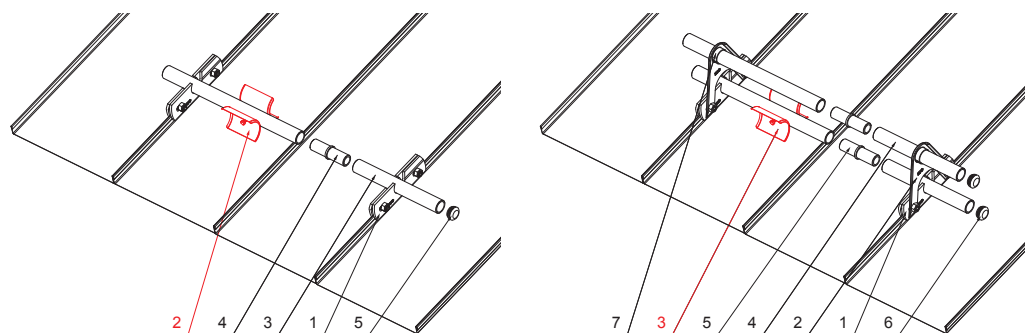

TEHNIČKI LIST

REZAČ LEDA SNEGOBRANA ZA FALCOVANI KROV ZS-PZSF ROLA

DETALJ:

1. nosač cevi snegobrana za falcovani krov
2. rezač leda snegobrana za falcovani krov
3. cev za snegobran
4. PVC spojnica cevi snegobrana
5. PVC poklopac cevi snegobrana

DETALJ:

1. nosač cevi snegobrana za falcovani krov
2. nastavak za nosač snegobrana za falcovani krov
3. rezač leda snegobrana za falcovani krov
4. cev za snegobran
5. PVC spojnica cevi snegobrana
6. PVC poklopac cevi snegobrana
7. PVC odstojni prsten za nastavak nosača snegobrana

TM Boja : Pocink obojeni – Testa di Moro – RAL 8028
Materijal: Aluminijum – Natur

INDEKS	SMENA	DATUM	POTPIS	 
MARKA MAT.				
DIM.-POLUPROIZVOD		K.O.	TEŽINA kg	RAZMERE
PROPORCIJE UREĐAJA.			STN	BRQJ KAT.
IZRADIO Ing. Kluska M.			BELEŠKA	BR.POZICIJE
PROVERIO				
TEHNOL.	TEHNOL.		STARI CRTEŽ	BR.CRTEŽA
NAZIV	Rezač leda snegobrana za falcovani krov		Broj listova	ZS-PZSF ROLA List