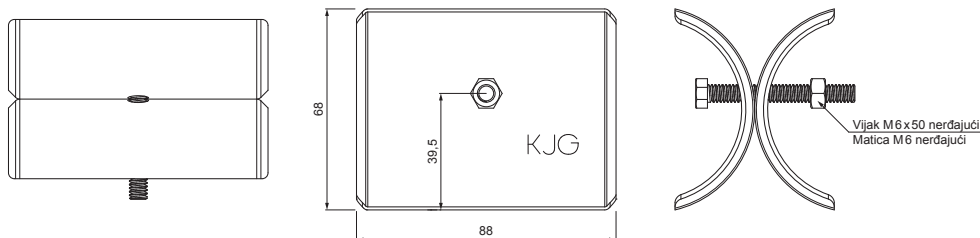

TEHNIČKI LIST

REZAČ LEDA SNEGOBRANA ZA FALCOVANI KROV ZS-PZSF ROLA

DETALJ:

1. nosač cevi snegobrana za falcovani krov
2. rezač leda snegobrana za falcovani krov
3. cev za snegobran
4. PVC spojnica cevi snegobrana
5. PVC poklopac cevi snegobrana

DETALJ:

1. nosač cevi snegobrana za falcovani krov
2. nastavak za nosač snegobrana za falcovani krov
3. rezač leda snegobrana za falcovani krov
4. cev za snegobran
5. PVC spojnica cevi snegobrana
6. PVC poklopac cevi snegobrana
7. PVC odstojni prsten za nastavak nosača snegobrana

TM Boja : Pocink obojeni – Testa di Moro – RAL 8028
Materijal: Aluminijum – Natur

INDEKS	SMENA	DATUM	POTPIS	 
MARKA MAT.				
DIM.-POLUPROIZVOD		K.O.	TEŽINA kg	RAZMERE
PROPORCIJE UREĐAJA.			STN	BR.OJ KAT.
IZRADIO Ing. Kluska M.			BELEŠKA	BR.POZICIJE
PROVERIO				
TEHNOL.	TEHNOL.		STARI CRTEŽ	BR.CRTEŽA
NAZIV	Rezač leda snegobrana za falcovani krov		Broj listova	ZS-PZSF ROLA List