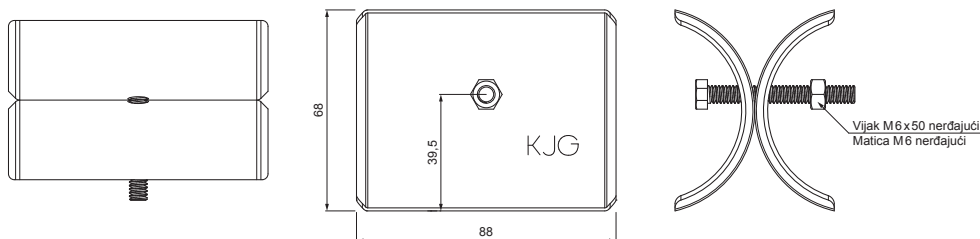

TEHNIČKI LIST

REZAČ LEDA SNEGOBRANA ZA FALCOVANI KROV ZS-PZSF ROLA

DETALJ:

1. nosač cevi snegobrana za falcovani krov
2. rezač leda snegobrana za falcovani krov
3. cev za snegobran
4. PVC spojnica cevi snegobrana
5. PVC poklopac cevi snegobrana

DETALJ:

1. nosač cevi snegobrana za falcovani krov
2. nastavak za nosač snegobrana za falcovani krov
3. rezač leda snegobrana za falcovani krov
4. cev za snegobran
5. PVC spojnica cevi snegobrana
6. PVC poklopac cevi snegobrana
7. PVC odstojni prsten za nastavak nosača snegobrana

TM Boja : Pocink obojeni – Testa di Moro – RAL 8028
Materijal: Aluminijum – Natur

INDEKS	SMENA	DATUM	POTPIS	 
MARKA MAT.				
DIM.-POLUPROIZVOD		K.O.	TEŽINA kg	RAZMERE
PROPORCIJE UREĐAJA.			STN	BRQJ KAT.
IZRADIO Ing. Kluska M.			BELEŠKA	BR.POZICIJE
PROVERIO				
TEHNOL.	TEHNOL.		STARI CRTEŽ	BR.CRTEŽA
NAZIV	Rezač leda snegobrana za falcovani krov		Broj listova	ZS-PZSF ROLA List