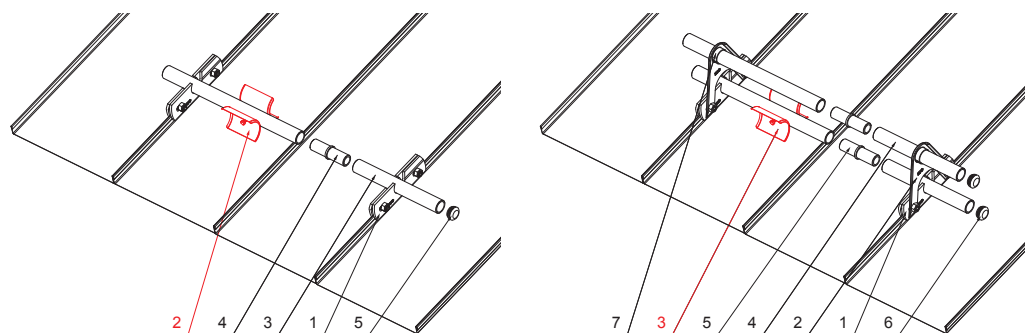

TEHNIČKI LIST

REZAČ LEDA SNEGOBRANA ZA FALCOVANI KROV ZS-PZSF ROLA

DETALJ:

1. nosač cevi snegobrana za falcovani krov
2. rezač leda snegobrana za falcovani krov
3. cev za snegobran
4. PVC spojnica cevi snegobrana
5. PVC poklopac cevi snegobrana

DETALJ:

1. nosač cevi snegobrana za falcovani krov
2. nastavak za nosač snegobrana za falcovani krov
3. rezač leda snegobrana za falcovani krov
4. cev za snegobran
5. PVC spojnica cevi snegobrana
6. PVC poklopac cevi snegobrana
7. PVC odstojni prsten za nastavak nosača snegobrana

TM Boja : Pocink obojeni – Testa di Moro – RAL 8028
Materijal: Aluminijum – Natur

INDEKS	SMENA	DATUM	POTPIS	 
MARKA MAT.				
DIM.-POLUPROIZVOD		K.O.	TEŽINA kg	RAZMERE
PROPORCIJE UREĐAJA.			STN	BR.OJ KAT.
IZRADIO Ing. Kluska M.			BELEŠKA	BR.POZICIJE
PROVERIO				
TEHNOL.	TEHNOL.		STARI CRTEŽ	BR.CRTEŽA
NAZIV	Rezač leda snegobrana za falcovani krov		Broj listova	ZS-PZSF ROLA List