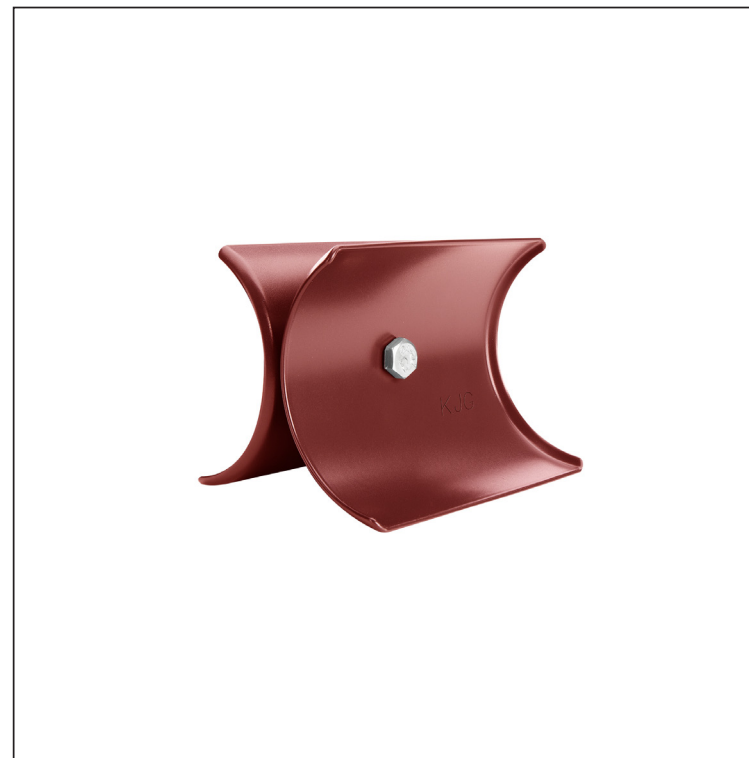

# REZAČ LEDA SNEGOBRANA ZA FALCOVANI KROV ZS-PZSF ROLA

**DETALJ:**

1. nosač cevi snegobrana za falcovani krov
2. rezač leda snegobrana za falcovani krov
3. cev za snegobran
4. PVC spojnica cevi snegobrana
5. PVC poklopac cevi snegobrana

**DETALJ:**

1. nosač cevi snegobrana za falcovani krov
2. nastavak za nosač snegobrana za falcovani krov
3. rezač leda snegobrana za falcovani krov
4. cev za snegobran
5. PVC spojnica cevi snegobrana
6. PVC poklopac cevi snegobrana
7. PVC odstojni prsten za nastavak nosača snegobrana

**OC** Boja : Pocink obojeni – Vinsko crvena – RAL 3009  
Materijal: Aluminijum – Natur

INDEKS	SMENA	DATUM	POTPIS			
MARKA MAT.			K.O.			
DIM.-POLUPROIZVOD						
PROPORCIJE UREĐAJA.				STN	BROJ KAT.	
IZRADIO Ing. Kluska M.				BELEŠKA	BR.POZICIJE	
PROVERIO						
TEHNOL.		TEHNOL.		STARI CRTEŽ	BR.CRTEŽA	
NAZIV				Rezač leda snegobrana za falcovani krov		
				Broj listova		ZS-PZSF ROLA
						List 