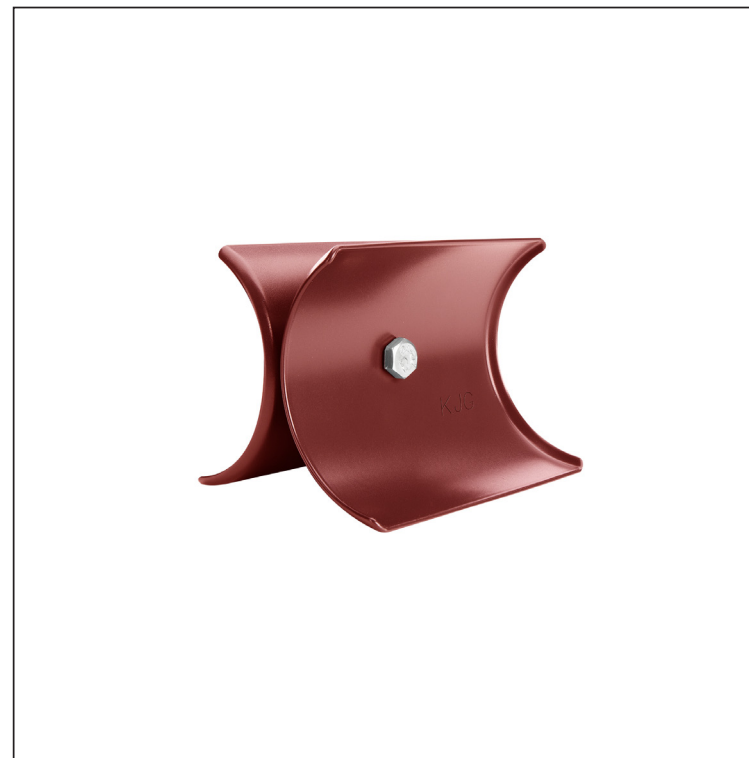

# REZAČ LEDA SNEGOBRANA ZA FALCOVANI KROV ZS-PZSF ROLA

**DETALJ:**

1. nosač cevi snegobrana za falcovani krov
2. rezač leda snegobrana za falcovani krov
3. cev za snegobran
4. PVC spojnica cevi snegobrana
5. PVC poklopac cevi snegobrana

**DETALJ:**

1. nosač cevi snegobrana za falcovani krov
2. nastavak za nosač snegobrana za falcovani krov
3. rezač leda snegobrana za falcovani krov
4. cev za snegobran
5. PVC spojnica cevi snegobrana
6. PVC poklopac cevi snegobrana
7. PVC odstojni prsten za nastavak nosača snegobrana

**OC** Boja : Pocink obojeni – Vinsko crvena – RAL 3009  
Materijal: Aluminijum – Natur

INDEKS	SMENA	DATUM	POTPIS			
MARKA MAT.						
DIM.-POLUPROIZVOD			K.O.	TEŽINA kg	RAZMERE	
PROPORCIJE UREĐAJA.				STN	BROJ KAT.	
IZRADIO Ing. Kluska M.				BELEŠKA	BR.POZICIJE	
PROVERIO					BR.CRTEŽA	
TEHNOL.		TEHNOL.		STARI CRTEŽ	BR.CRTEŽA	
NAZIV				ZS-PZSF ROLA		
Rezač leda snegobrana za falcovani krov				Broj listova	List	