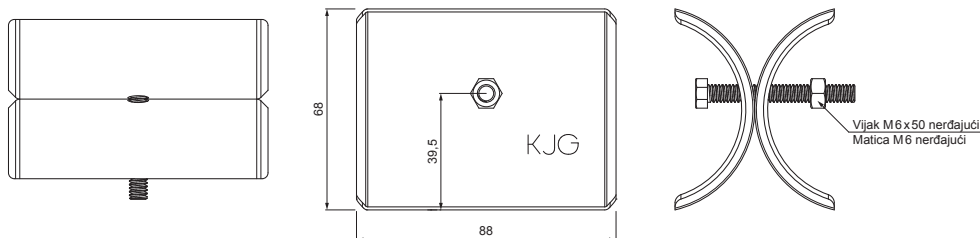

TEHNIČKI LIST

REZAČ LEDA SNEGOBRANA ZA FALCOVANI KROV ZS-PZSF ROLA

DETALJ:

1. nosač cevi snegobrana za falcovani krov
2. rezač leda snegobrana za falcovani krov
3. cev za snegobran
4. PVC spojnica cevi snegobrana
5. PVC poklopac cevi snegobrana

DETALJ:

1. nosač cevi snegobrana za falcovani krov
2. nastavak za nosač snegobrana za falcovani krov
3. rezač leda snegobrana za falcovani krov
4. cev za snegobran
5. PVC spojnica cevi snegobrana
6. PVC poklopac cevi snegobrana
7. PVC odstojni prsten za nastavak nosača snegobrana

SB Boja : Pocink obojeni – Prijavo bela – RAL 9002
Materijal: Aluminijum – Natur

INDEKS	SMENA	DATUM	POTPIS	  
MARKA MAT.				
DIM.-POLUPROIZVOD		K.O.	TEŽINA kg	RAZMERE
PROPORCIJE UREĐAJA.			STN	BRQJ KAT.
IZRADIO Ing. Kluska M.			BELEŠKA	BR.POZICIJE
PROVERIO				
TEHNOL.	TEHNOL.		STARI CRTEŽ	BR.CRTEŽA
NAZIV	Rezač leda snegobrana za falcovani krov		Broj listova	ZS-PZSF ROLA List 