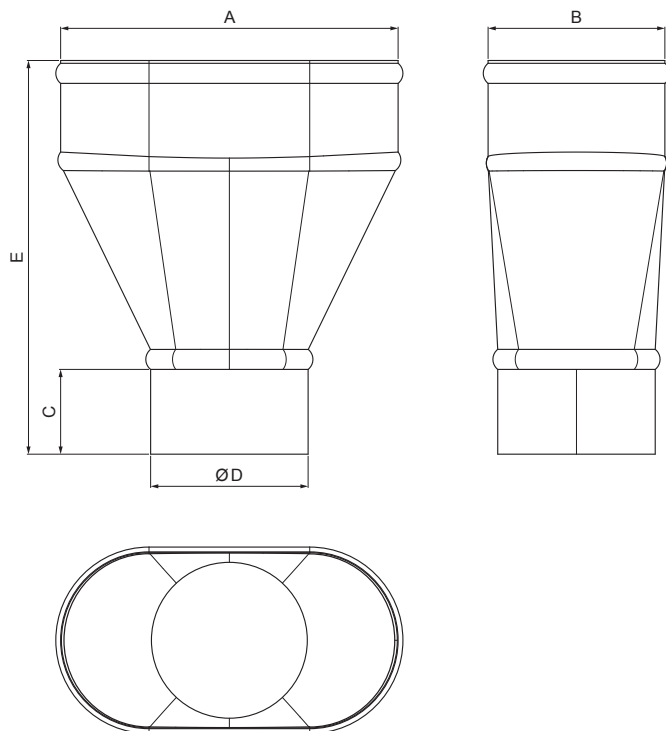

## IT-KLZF C

**IC** Pocink obojeni – Intenzivno crna – RAL 9005

INDEKS	SMENA	DATUM	POTPIS	<b>KJG</b> QUALITY®	Scan code for 3D model	
MARKA MAT.		K.O.	TEŽINA kg	RAZMERE		
DIM.-POLUPROIZVOD			STN	BROJ KAT.		
PROPORCIJE UREĐAJA			BELEŠKA	BR.POZICIJE		
IZRADIO Ing. Kluska M.			STARI CRTEŽ	BR.CRTEŽA		
PROVERIO		TEHNOL.				
NAZIV Sabirni kotlić centralni			Broj listova	IT-KLZF C	List	

Kreirano: 22.04.2026 15:21:12

Tehničke promene moguće

Dimenzije [mm]					
Nominalna veličina	A	B	C	ØD	E
60	130	66	55	60	210
80	170	90	55	80	245
100	210	110	55	100	245
120	250	130	55	120	270