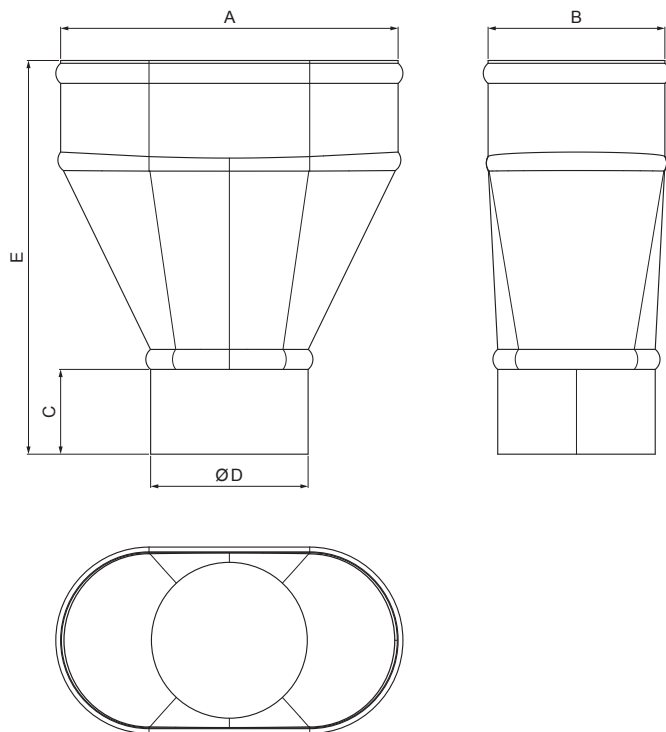

TEHNIČKI LIST

SABIRNI KOTLIĆ CENTRALNI

IT-KLZF C

MH Pocink obojeni – Bakarno smeđa – RAL 8004

INDEKS	SMENA	DATUM	POTPIS	KJG QUALITY®	Scan code for 3D model	
MARKA MAT.						
DIM.-POLUPROIZVOD			K.O.	TEŽINA kg	RAZMERE	
PROPORCIJE UREĐAJA				STN	BROJ KAT.	
IZRADIO	Ing. Kluska M.			BELEŠKA	BR.POZICIJE	
TEHNOL.		TEHNOL.		STARI CRTEŽ	BR.CRTEŽA	
NAZIV				Broj listova	IT-KLZF C	List
Sabirni kotlić centralni						

Kreirano: 20.01.2026 00:00:43

Tehničke promene moguće

Dimenzije [mm]					
Nominalna veličina	A	B	C	ØD	E
60	130	66	55	60	210
80	170	90	55	80	245
100	210	110	55	100	245
120	250	130	55	120	270