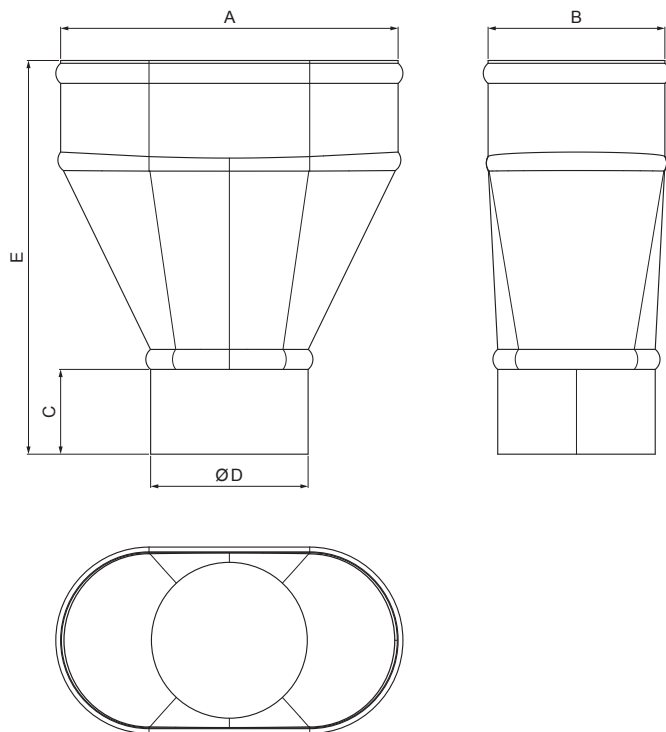

TEHNIČKI LIST

SABIRNI KOTLIĆ CENTRALNI

IT-KLZF C

SB Pocink obojeni – Prijavo bela – RAL 9002

INDEKS	SMENA	DATUM	POTPIS			
MARKA MAT.						
DIM.-POLUPROIZVOD					STN	BROJ KAT.
PROPORCIJE UREĐAJA					BELEŠKA	BR.POZICIJE
IZRADIO Ing. Kluska M.						
PROVERIO						
TEHNOL.		TEHNOL.			STARI CRTEŽ	BR.CRTEŽA
NAZIV				Broj listova IT-KLZF C List 		
Sabirni kotlić centralni						

Kreirano: 20.01.2026 00:00:43

Tehničke promene moguće

Dimenzije [mm]					
Nominalna veličina	A	B	C	ØD	E
60	130	66	55	60	210
80	170	90	55	80	245
100	210	110	55	100	245
120	250	130	55	120	270