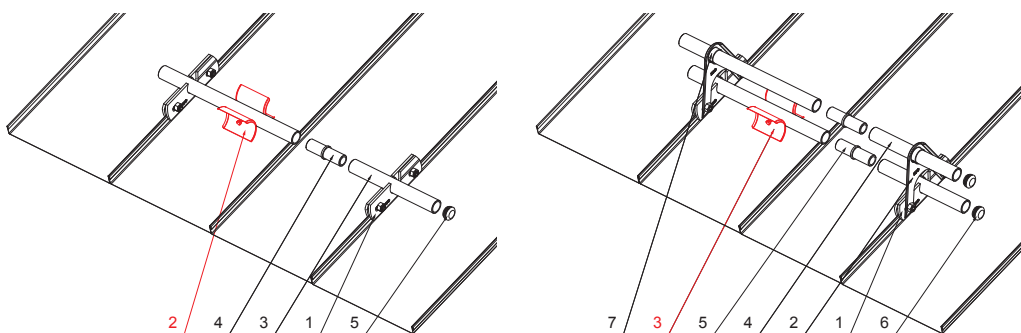

# REZAČ LEDA SNEGOBRANA ZA FALCOVANI KROV ZS-PZSF ROLA

**DETALJ:**

1. nosač cevi snegobrana za falcovani krov
2. rezač leda snegobrana za falcovani krov
3. cev za snegobran
4. PVC spojnica cevi snegobrana
5. PVC poklopac cevi snegobrana