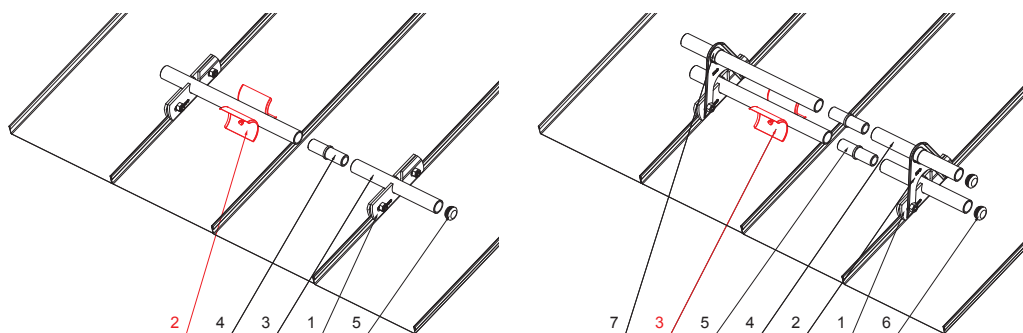

TEHNIČKI LIST

REZAČ LEDA SNEGOBRANA ZA FALCOVANI KROV ZS-PZSF ROLA

DETALJ:

1. nosač cevi snegobrana za falcovani krov
2. rezač leda snegobrana za falcovani krov
3. cev za snegobran
4. PVC spojnica cevi snegobrana
5. PVC poklopac cevi snegobrana

DETALJ:

1. nosač cevi snegobrana za falcovani krov
2. nastavak za nosač snegobrana za falcovani krov
3. rezač leda snegobrana za falcovani krov
4. cev za snegobran
5. PVC spojnica cevi snegobrana
6. PVC poklopac cevi snegobrana
7. PVC odstojni prsten za nastavak nosača snegobrana

IC Boja : Pocink obojeni – Intenzivno crna – RAL 9005
Materijal: Aluminijum – Natur

INDEKS	SMENA	DATUM	POTPIS		
			K.O.		
MARKA MAT.					
DIM.-POLUPROIZVOD					
PROPORCIJE UREĐAJA.			STN		
IZRADIO Ing. Kluska M.			BELEŠKA		
PROVERIO			BR.POZICIJE		
TEHNOL.		TEHNOL.	STARI CRTEŽ		BR.CRTEŽA
NAZIV			ZS-PZSF ROLA		
Rezač leda snegobrana za falcovani krov			Broj listova		List