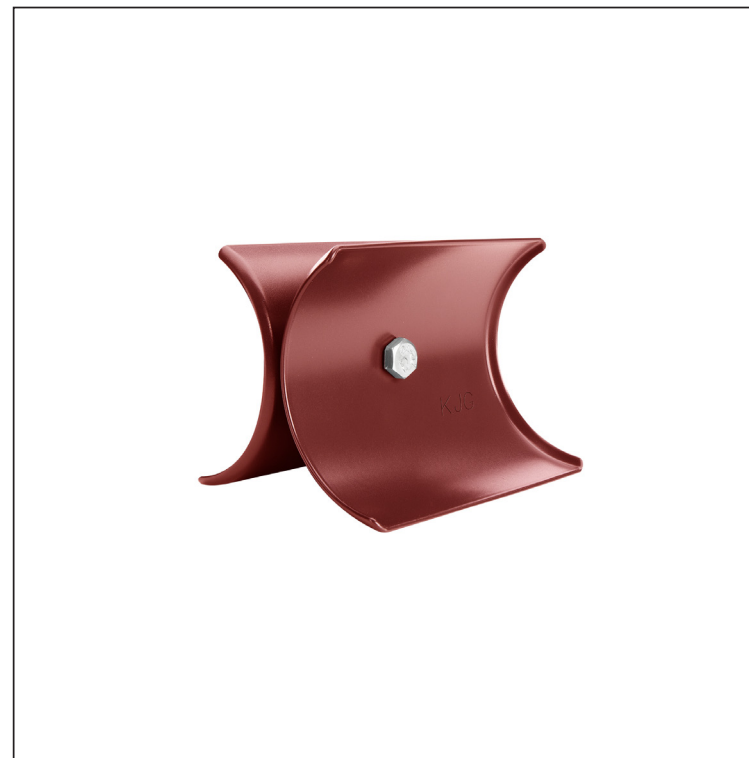

TEHNIČKI LIST

REZAČ LEDA SNEGOBRANA ZA FALCOVANI KROV ZS-WZSF ROLA

DETALJ:

1. nosač cevi snegobrana za falcovani krov
2. rezač leda snegobrana za falcovani krov
3. cev za snegobran
4. PVC spojnica cevi snegobrana
5. PVC poklopac cevi snegobrana

DETALJ:

1. nosač cevi snegobrana za falcovani krov
2. nastavak za nosač snegobrana za falcovani krov
3. rezač leda snegobrana za falcovani krov
4. cev za snegobran
5. PVC spojnica cevi snegobrana
6. PVC poklopac cevi snegobrana
7. PVC odstojni prsten za nastavak nosača snegobrana

OC Aluminijum obojeni – Vinsko crvena – RAL 3009

INDEKS	SMENA	DATUM	POTPIS			
MARKA MAT.						
DIM.-POLUPROIZVOD			K.O.	TEŽINA kg	RAZMERE	
PROPORCIJE UREĐAJA.				STN	BROJ KAT.	
IZRADIO Ing. Kluska M.				BELEŠKA	BR.POZICIJE	
PROVERIO						
TEHNOL.		TEHNOL.		STARI CRTEŽ	BR.CRTEŽA	
NAZIV				Rezač leda snegobrana za falcovani krov Broj listova ZS-WZSF ROLA List		