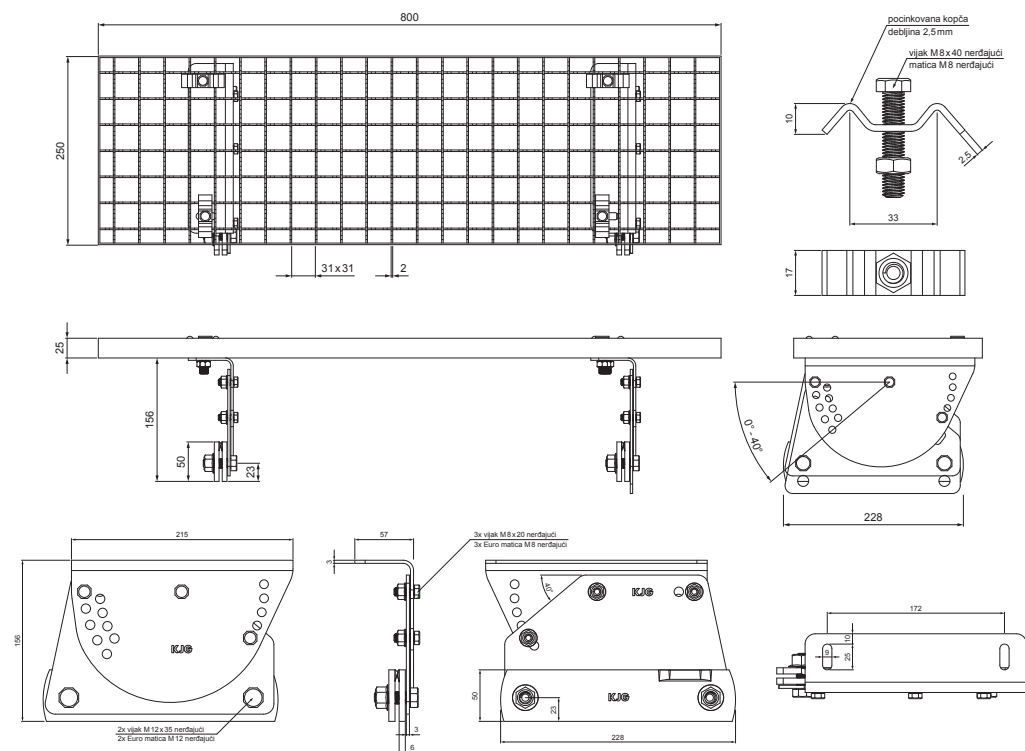

TEHNIČKI LIST

KROVNI STEPENIK – SET 800x250

FALZ-WDACH

PAKOVANJE – SET:

- pocinkovani krovni stepenik 800x250 – 1 kom
- aluminijumski držač krovnih stepenica – 2 kom
- vijak M 12 x 35 nerđajući – 2 kom
- matica M 12 nerđajući – 2 kom
- vijak M 8 x 20 nerđajući – 3 kom
- Euro matica M 8 nerđajući – 3 kom
- pocinkovana kopčica za krovne stepenice – 4 kom
- vijak M 8 x 40 nerđajuć – 4 kom
- matica M 8 nerđajući – 4 kom

DETALJ:

- 1. krovni stepenik – set 800x250

ZH Aluminijum obojeni – Zeleno smeđa – RAL 7013

| | | | | | |
|---------------------|-------------------------------|-------|-------------|--------------|-----------------|
| INDEKS | SMENA | DATUM | POTPIS | | |
| MARKA MAT. | | K.O. | TEŽINA kg | | |
| DIM.-POLUPROIZVOD | | | STN | BROJ KAT. | |
| PROPORCIJE UREĐAJA. | | | BELEŠKA | BR.POZICIJE | |
| IZRADIO | Ing. Kluska M. | | | | |
| PROVERIO | | | | | |
| TEHNOL. | TEHNOL. | | STARI CRTEŽ | BR.CRTEŽA | |
| NAZIV | Krovni stepenik set 800 x 250 | | | Broj listova | FALZ-WDACH List |