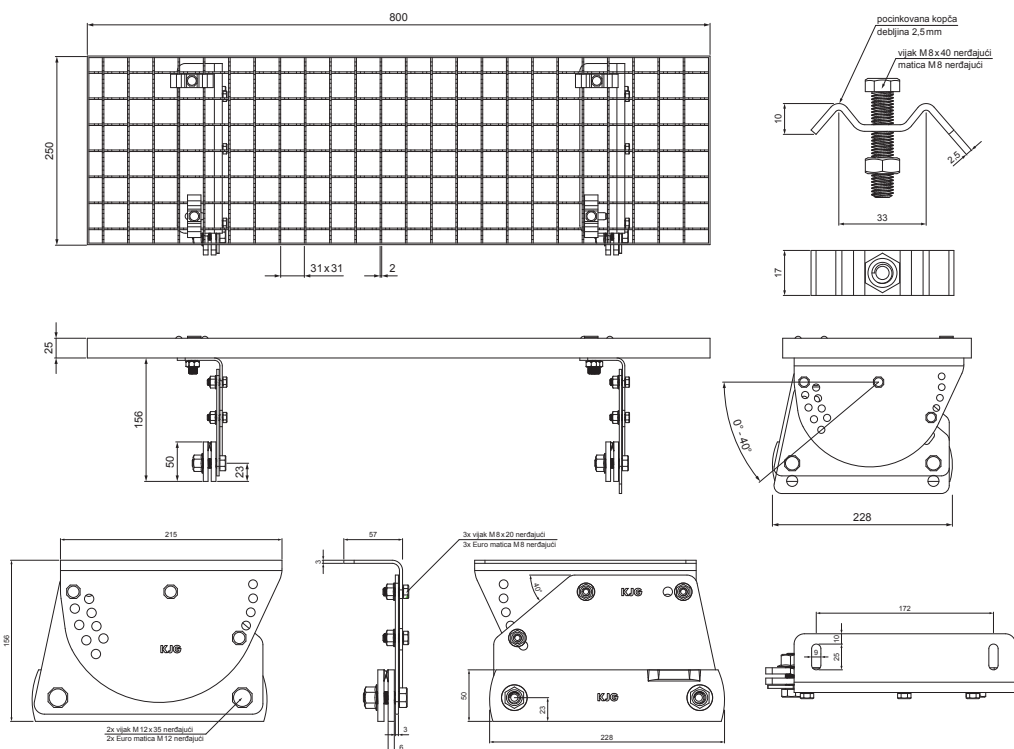

TEHNIČKI LIST

KROVNI STEPENIK – SET 800x250

FALZ-PDACH

PAKOVANJE – SET:

- pocinkovani krovni stepenik 800x250 – 1 kom
- aluminijumski držač krovnih stepenica – 2 kom
- vijak M 12 x 35 nerđajući – 4 kom
- matica M 12 nerđajući – 4 kom
- vijak M 8 x 20 nerđajući – 6 kom
- Euro matica M 8 nerđajući – 6 kom
- pocinkovana kopčica za krovne stepenice – 4 kom
- vijak M 8 x 40 nerđajuć – 4 kom
- matica M 8 nerđajući – 4 kom

DETALJ:

- 1. krovni stepenik – set 800x250

BH Pocink obojeni – Silver – RAL 9006

INDEKS	SMENA	DATUM	POTPIS		
MARKA MAT.		K.O.	TEŽINA kg		
DIM.-POLUPROIZVOD			STN	BROJ KAT.	
PROPORCIJE UREĐAJA.			BELEŠKA	BR.POZICIJE	
IZRADIO	Ing. Kluska M.				
PROVERIO					
TEHNOL.	TEHNOL.		STARI CRTEŽ	BR.CRTEŽA	
NAZIV			List		
Krovni stepenik set 800 x 250			Broj listova	FALZ-PDACH	