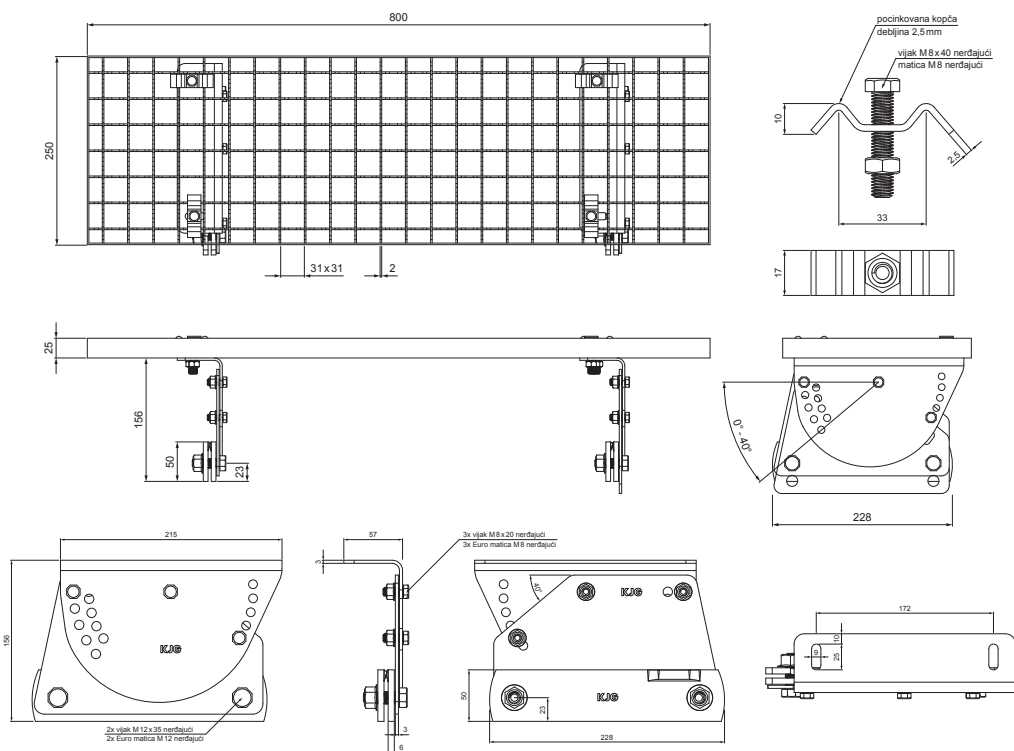

TEHNIČKI LIST

KROVNI STEPENIK – SET 800x250

FALZ-PDACH

PAKOVANJE – SET:

- pocinkovani krovni stepenik 800x250 – 1 kom
- aluminijumski držač krovnih stepenica – 2 kom
- vijak M 12 x 35 nerđajući – 4 kom
- matica M 12 nerđajući – 4 kom
- vijak M 8 x 20 nerđajući – 6 kom
- Euro matica M 8 nerđajući – 6 kom
- pocinkovana kopčica za krovne stepenice – 4 kom
- vijak M 8 x 40 nerđajuć – 4 kom
- matica M 8 nerđajući – 4 kom

DETALJ:

- 1. krovni stepenik – set 800x250

BH Pocink obojeni – Silver – RAL 9006

INDEKS	SMENA	DATUM	POTPIS	  		
MARKA MAT.						K.O.
DIM.-POLUPROIZVOD			STN			BR.OJ KAT.
PROPORCIJE UREĐAJA.			BELEŠKA			BR.POZICIJE
IZRADIO Ing. Kluska M.				STARI CRTEŽ		BR.CRTEŽA
PROVERIO		TEHNOLOG				
NAZIV			Krovni stepenik set 800 x 250			Broj listova
			FALZ-PDACH			List