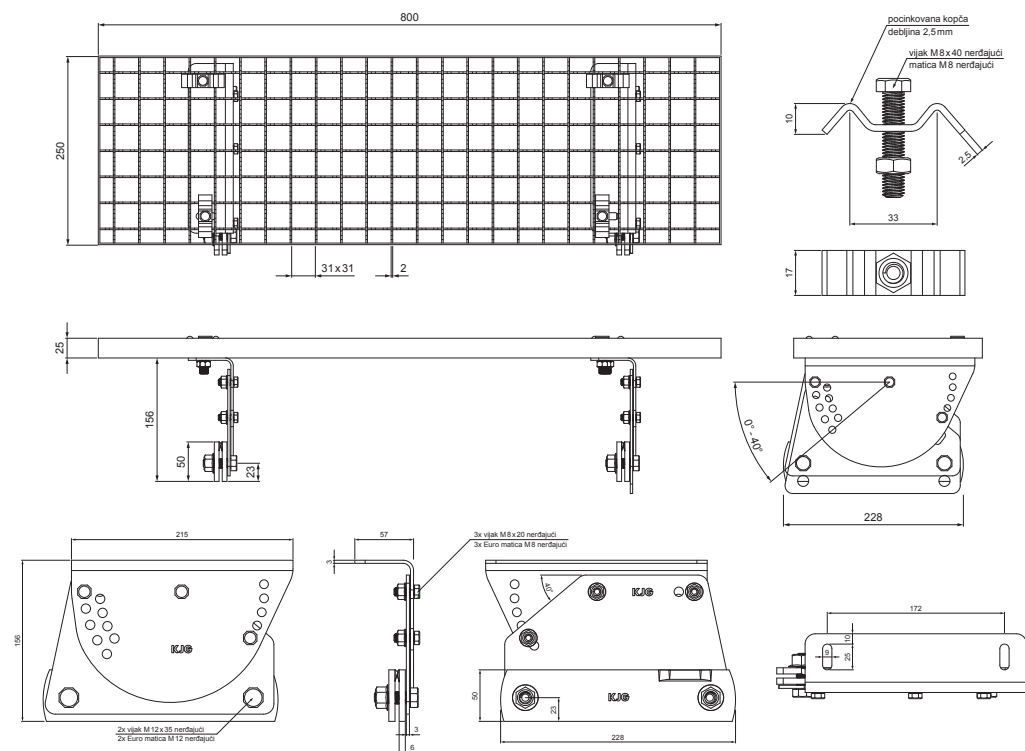

TEHNIČKI LIST

KROVNI STEPENIK – SET 800x250

FALZ-WDACH