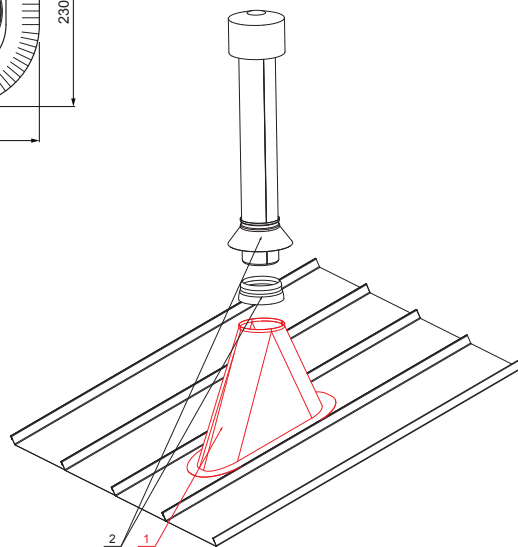

## FALZ-W.15 VKP

**ICM** Aluminijum obojeni W.15 – Intenzivno crna W.15 – RAL 9005

**DETALJ:**

1. podnožje za ventilaciju - trihter
2. ventilaciona glava + EPDM

Dimenzije [mm]	
Nominalna veličina	Ø D
110 – 125	110
110 – 125	125 *