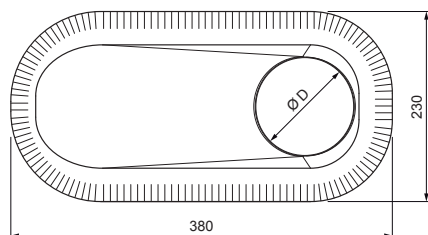

## FALZ-W.15 VKP

**ICM** Aluminijum obojeni W.15 – Intenzivno crna W.15 – RAL 9005

**DETALJ:**

1. podnožje za ventilaciju - trihter
2. ventilaciona glava + EPDM

Dimenzije [mm]	
Nominalna veličina	Ø D
110 – 125	110
110 – 125	125 *