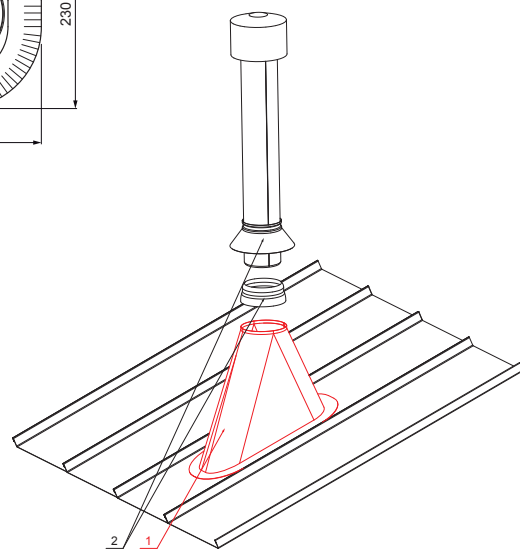

TEHNIČKI LIST

PODNOŽJE ZA VENTILACIJU - TRIHTER

FALZ-W.15 VKP

ICM Aluminijum obojeni W.15 – Intenzivno crna W.15 – RAL 9005

DETALJ:

1. podnožje za ventilaciju - trihter
2. ventilaciona glava + EPDM

Dimenzije [mm]	
Nominalna veličina	Ø D
110 – 125	110
110 – 125	125 *

* Nastaje prilagođavanjem rezanjem – povećavanjem otvora

INDEKS	SMENA	DATUM	POTPIS		
MARKA MAT.		K.O.	TEŽINA kg		
DIM.-POLUPROIZVOD			STN	BROJ KAT.	
IZRADIO	Ing. Kluska M.		BELEŠKA	BR.POZICIJE	
PROVERIO					
TEHNOL.	TEHNOL.		STARI CRTEŽ	BR.CRTEŽA	
NAZIV			List		
Podnožje za ventilaciju - trihter			Broj listova	FALZ-W.15 VKP	