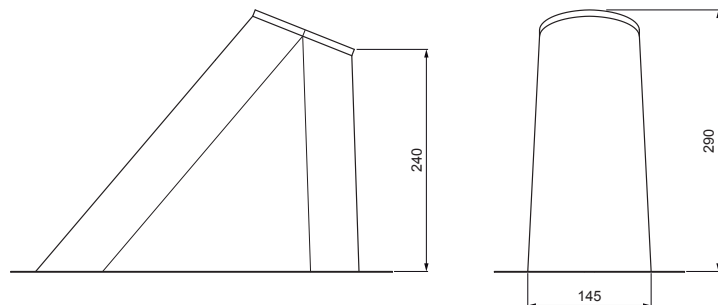

## FALZ-W.15 VKP

**ICM** Aluminijum obojeni W.15 – Intenzivno crna W.15 – RAL 9005

**DETALJ:**

1. podnožje za ventilaciju - trihter
2. ventilaciona glava + EPDM

Dimenzije [mm]	
Nominalna veličina	Ø D
110 – 125	110
110 – 125	125 *