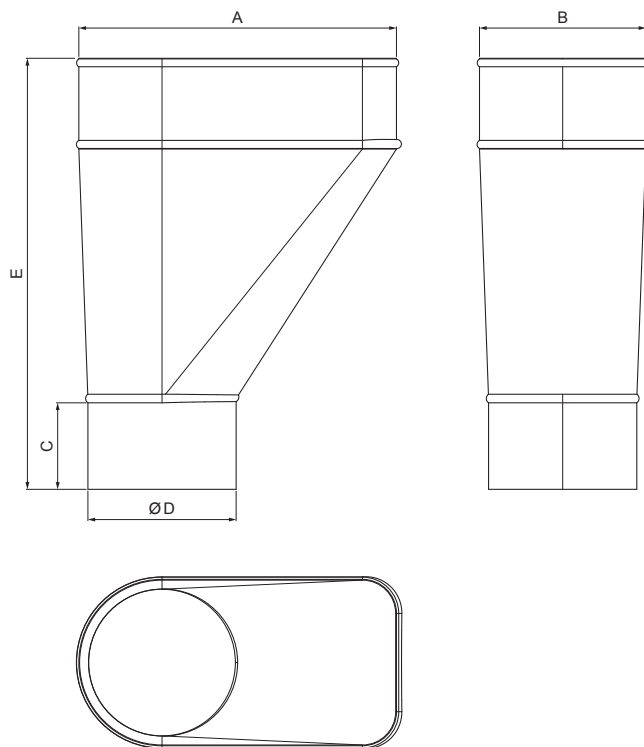

TEHNIČKI LIST

SABIRNI KOTLIĆ BOČNI

IT-KLZF B

MH Pocink obojeni – Bakarno smeđa – RAL 8004

INDEKS	SMENA	DATUM	POTPIS			
MARKA MAT.						
DIM.-POLUPROIZVOD					STN	BROJ KAT.
PROPORCIJE UREĐAJA					BELEŠKA	BR.POZICIJE
IZRADIO Ing. Kluska M.						
PROVERIO						
TEHNOL.		TEHNOL.			STARI CRTEŽ	BR.CRTEŽA
NAZIV				Broj listova IT-KLZF B List 		
Sabirni kotlić bočni						

Kreirano: 20.01.2026 00:00:43

Tehničke promene moguće

Dimenzije [mm]					
Nominalna veličina	A	B	C	ØD	E
60	130	66	55	60	210
80	170	90	55	80	245
100	210	110	55	100	245
120	250	130	55	120	270