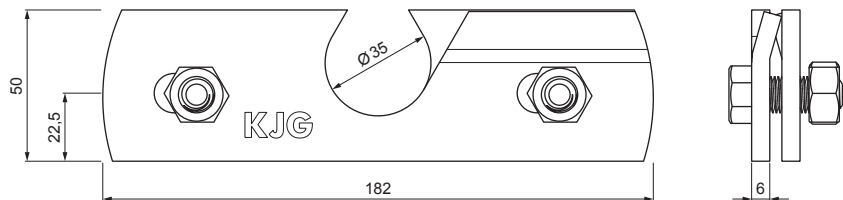

TEHNIČKI LIST

NOSAČ CEVI SNEGOBRANA ZA FALCOVANI KROV ZS-W.15ZSF 1/35

Vijak M 12x30 nerđajući
Matica M 12 nerđajući

DETALJ:

1. nosač cevi snegobrana za falcovani krov
2. rezač leda snegobrana za falcovani krov
3. cev za snegobran
4. PVC spojnica cevi snegobrana
5. PVC poklopac cevi snegobrana

TMM Aluminijum obojeni W.15 – Testa di Moro W.15 – RAL 8028

INDEKS	SVIENA	DATUM	POTPIS	 
MARKA MAT.		K.O.	TEŽINA kg	
DIM.-POLUPROIZVOD				
PROPORCIJE UREĐAJA.			STN	BROJ KAT.
IZRADIO Ing. Kluska M.			BELEŠKA	BR.POZICIJE
PROVERIO				
TEHNOL.	TEHNOL.		STARI CRTEŽ	BR.CRTEŽA
NAZIV	Nosač cevi snegobrana za falcovani krov		Broj listova	ZS-W.15ZSF 1/35 List 