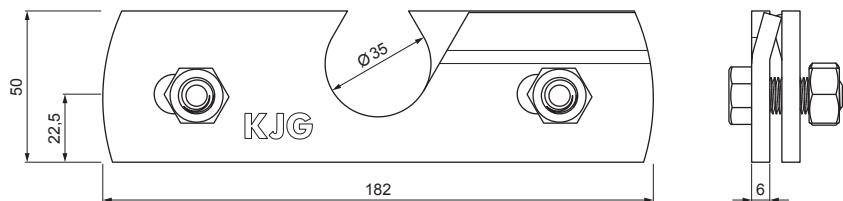

TEHNIČKI LIST

NOSAČ CEVI SNEGOBRANA ZA FALCOVANI KROV ZS-W.15ZSF 1/35

Vijak M 12x30 nerđajući
Matica M 12 nerđajući

DETALJ:

1. nosač cevi snegobrana za falcovani krov
2. rezač leda snegobrana za falcovani krov
3. cev za snegobran
4. PVC spojnica cevi snegobrana
5. PVC poklopac cevi snegobrana

MHM Aluminijum obojeni W.15 – Bakarno smeđa W.15 – RAL 8004

INDEKS	SVIENA	DATUM	POTPIS	  
MARKA MAT.			K.O.	
DIM.-POLUPROIZVOD		TEŽINA kg		RAZMERE
PROPORCIJE UREĐAJA		STN		BROJ KAT.
IZRADIO	Ing. Kluska M.	BELEŠKA		BR.POZICIJE
PROVERIO				
TEHNOL.	TEHNOL.	STARI CRTEŽ		BR.CRTEŽA
NAZIV			Broj listova	
Nosač cevi snegobrana za falcovani krov			ZS-W.15ZSF 1/35	
			List 	