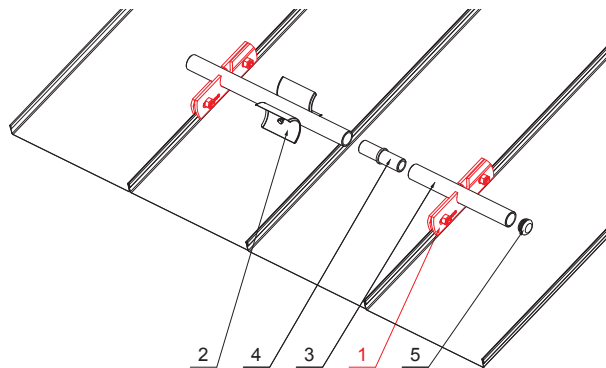

TEHNIČKI LIST

NOSAČ CEVI SNEGOBRANA ZA FALCOVANI KROV ZS-W.15ZSF 1/35

Vijak M 12x30 nerđajući
Matica M 12 nerđajući

DETALJ:

1. nosač cevi snegobrana za falcovani krov
2. rezač leda snegobrana za falcovani krov
3. cev za snegobran
4. PVC spojnica cevi snegobrana
5. PVC poklopac cevi snegobrana

MHM Aluminijum obojeni W.15 – Bakarno smeđa W.15 – RAL 8004

INDEKS	SVIENA	DATUM	POTPIS	  
MARKA MAT.			K.O.	
DIM.-POLUPROIZVOD		TEŽINA kg		RAZMERE
PROPORCIJE UREĐAJA		STN		BROJ KAT.
IZRADIO	Ing. Kluska M.	BELEŠKA		BR.POZICIJE
PROVERIO				
TEHNOL.	TEHNOL.	STARI CRTEŽ		BR.CRTEŽA
NAZIV			Broj listova	
Nosač cevi snegobrana za falcovani krov			ZS-W.15ZSF 1/35	
			List 	