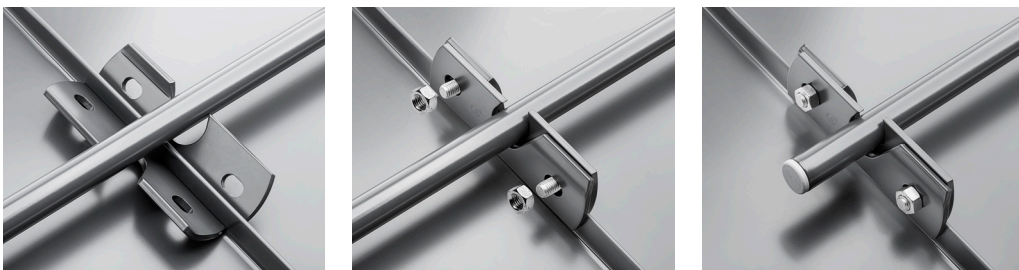

TEHNIČKI LIST

NOSAČ CEVI SNEGOBRANA ZA FALCOVANI KROV ZS-W.15ZSF 1/35

Vijak M 12x30 nerđajući
Matica M 12 nerđajući

DETALJ:

1. nosač cevi snegobrana za falcovani krov
2. rezač leda snegobrana za falcovani krov
3. cev za snegobran
4. PVC spojnica cevi snegobrana
5. PVC poklopac cevi snegobrana

MHM Aluminijum obojeni W.15 – Bakarno smeđa W.15 – RAL 8004

INDEKS	SVIENA	DATUM	POTPIS	  
MARKA MAT.			K.O.	
DIM.-POLUPROIZVOD		TEŽINA kg		RAZMERE
PROPORCIJE UREĐAJA		STN		BROJ KAT.
IZRADIO	Ing. Kluska M.	BELEŠKA		BR.POZICIJE
PROVERIO				
TEHNOL.	TEHNOL.	STARI CRTEŽ		BR.CRTEŽA
NAZIV			Broj listova	
Nosač cevi snegobrana za falcovani krov			ZS-W.15ZSF 1/35	
			List 	