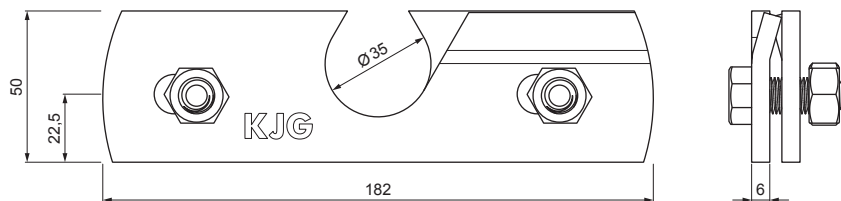

TEHNIČKI LIST

NOSAČ CEVI SNEGOBRANA ZA FALCOVANI KROV ZS-W.15ZSF 1/35

Vijak M 12x30 nerđajući
Matica M 12 nerđajući

DETALJ:

1. nosač cevi snegobrana za falcovani krov
2. rezač leda snegobrana za falcovani krov
3. cev za snegobran
4. PVC spojnica cevi snegobrana
5. PVC poklopac cevi snegobrana

Aluminijum obojeni W.15 – Mahovinasto zelena W.15 – RAL 6005

INDEKS	SMENA	DATUM	POTPIS	  	
MARKA MAT.			K.O.		TEŽINA kg
DIM.-POLUPROIZVOD					
PROPORCIJE UREĐAJA				STN	BROJ KAT.
IZRADIO	Ing. Kluska M.			BELEŠKA	BR.POZICIJE
PROVERIO					
TEHNOL.	TEHNOL.			STARI CRTEŽ	BR.CRTEŽA
NAZIV				Broj listova ZS-W.15ZSF 1/35	
				List 	