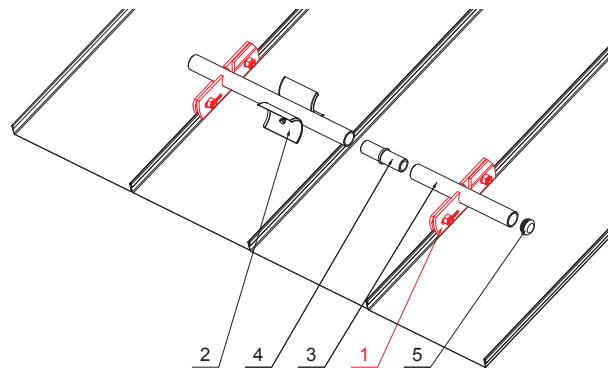

TEHNIČKI LIST

NOSAČ CEVI SNEGOBRANA ZA FALCOVANI KROV ZS-W.15ZSF 1/35

Vijak M 12x30 nerđajući
Matica M 12 nerđajući

DETALJ:

1. nosač cevi snegobrana za falcovani krov
2. rezač leda snegobrana za falcovani krov
3. cev za snegobran
4. PVC spojnica cevi snegobrana
5. PVC poklopac cevi snegobrana

BHTM Aluminijum obojeni W.15 – Tamno silver W.15 – RAL 9007

INDEKS	SVIENA	DATUM	POTPIS	 
MARKA MAT.				
DIM.-POLUPROIZVOD		K.O.	TEŽINA kg	RAZMERE
PROPORCIJE UREĐAJA.			STN	BROJ KAT.
IZRADIO Ing. Kluska M.			BELEŠKA	BR.POZICIJE
PROVERIO				
TEHNOL.	TEHNOL.		STARI CRTEŽ	BR.CRTEŽA
NAZIV	Nosač cevi snegobrana za falcovani krov		Broj listova	ZS-W.15ZSF 1/35 List 