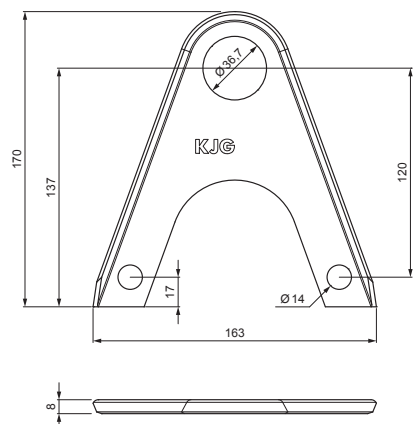

TEHNIČKI LIST

NASTAVAK ZA NOSAČ SNEGOBRANA ZA FALCOVANI KROV

ZS-W.15ZSF ND/2

DETALJ:

1. nosač cevi snegobrana za falcovani krov
2. nastavak za nosač snegobrana za falcovani krov
3. rezač leda snegobrana za falcovani krov
4. cev za snegobran
5. PVC spojnica cevi snegobrana
6. PVC poklopac cevi snegobrana
7. PVC odstojni prsten za nastavak nosača snegobrana

ANM Aluminijum obojeni W.15 – Antracit W.15 – RAL 7016

INDEKS	SMENA	DATUM	POTPIS		
MARKA MAT.					
DIM.-POLUPROIZVOD			K.O.	TEŽINA kg	RAZMERE
PROPORCIJE UREĐAJA				STN	BROJ KAT.
IZRADIO	Ing. Kluska M.			BELEŠKA	BR.POZICIJE
PROVERIO					
TEHNOL.	TEHNOL.			STARI CRTEŽ	BR.CRTEŽA
NAZIV				List	
Nastavak za nosač snegobrana za falcovani krov				ZS-W.15ZSF ND/2	
Broj listova					