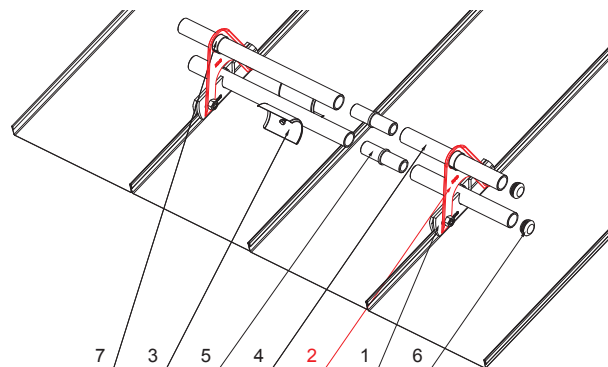

TEHNIČKI LIST

NASTAVAK ZA NOSAČ SNEGOBRANA ZA FALCOVANI KROV

ZS-W.15ZSF ND/2

DETALJ:

1. nosač cevi snegobrana za falcovani krov
2. nastavak za nosač snegobrana za falcovani krov
3. rezač leda snegobrana za falcovani krov
4. cev za snegobran
5. PVC spojnica cevi snegobrana
6. PVC poklopac cevi snegobrana
7. PVC odstojni prsten za nastavak nosača snegobrana

ANM Aluminijum obojeni W.15 – Antracit W.15 – RAL 7016

INDEKS	SMENA	DATUM	POTPIS		
MARKA MAT.					
DIM.-POLUPROIZVOD			K.O.	TEŽINA kg	RAZMERE
PROPORCIJE UREĐAJA				STN	BROJ KAT.
IZRADIO	Ing. Kluska M.			BELEŠKA	BR.POZICIJE
PROVERIO					
TEHNOL.	TEHNOL.			STARI CRTEŽ	BR.CRTEŽA
NAZIV				List	
Nastavak za nosač snegobrana za falcovani krov				ZS-W.15ZSF ND/2	
Broj listova					