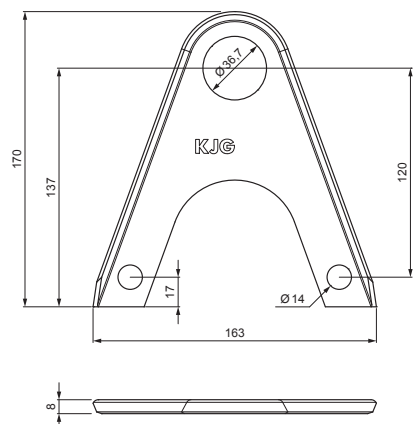

TEHNIČKI LIST

NASTAVAK ZA NOSAČ SNEGOBRANA ZA FALCOVANI KROV

ZS-W.15ZSF ND/2

DETALJ:

1. nosač cevi snegobrana za falcovani krov
2. nastavak za nosač snegobrana za falcovani krov
3. rezač leda snegobrana za falcovani krov
4. cev za snegobran
5. PVC spojnica cevi snegobrana
6. PVC poklopac cevi snegobrana
7. PVC odstojni prsten za nastavak nosača snegobrana

TMM Aluminijum obojeni W.15 – Testa di Moro W.15 – RAL 8028

INDEKS	SMENA	DATUM	POTPIS		
MARKA MAT.					
DIM.-POLUPROIZVOD			K.O.	TEŽINA kg	RAZMERE
PROPORCIJE UREDAJA.				STN	BROJ KAT.
IZRADIO	Ing. Kluska M.			BELEŠKA	BR.POZICIJE
PROVERIO					
TEHNOL.	TEHNOL.			STARI CRTEŽ	BR.CRTEŽA
NAZIV				Broj listova ZS-W.15ZSF ND/2 List	
Nastavak za nosač snegobrana za falcovani krov					