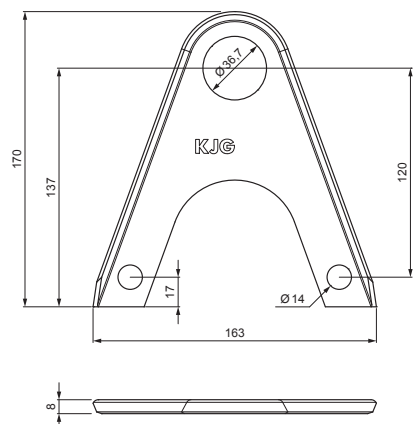

TEHNIČKI LIST

NASTAVAK ZA NOSAČ SNEGOBRANA ZA FALCOVANI KROV

ZS-W.15ZSF ND/2

DETALJ:

1. nosač cevi snegobrana za falcovani krov
2. nastavak za nosač snegobrana za falcovani krov
3. rezač leda snegobrana za falcovani krov
4. cev za snegobran
5. PVC spojnica cevi snegobrana
6. PVC poklopac cevi snegobrana
7. PVC odstojni prsten za nastavak nosača snegobrana

TMM Aluminijum obojeni W.15 – Testa di Moro W.15 – RAL 8028

INDEKS	SMENA	DATUM	POTPIS		
MARKA MAT.					
DIM.-POLUPROIZVOD			K.O.	TEŽINA kg	RAZMERE
PROPORCIJE UREĐAJA				STN	BROJ KAT.
IZRADIO Ing. Kluska M.				BELEŠKA	BR.POZICIJE
PROVERIO					
TEHNOL.	TEHNOL.			STARI CRTEŽ	BR.CRTEŽA
NAZIV	Nastavak za nosač snegobrana za falcovani krov			Broj listova	ZS-W.15ZSF ND/2 List