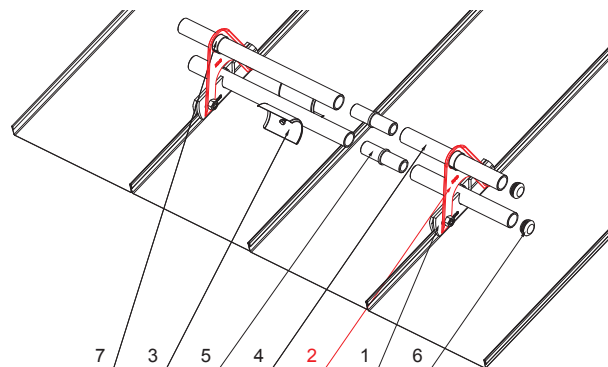

TEHNIČKI LIST

NASTAVAK ZA NOSAČ SNEGOBRANA ZA FALCOVANI KROV

ZS-W.15ZSF ND/2

DETALJ:

1. nosač cevi snegobrana za falcovani krov
2. nastavak za nosač snegobrana za falcovani krov
3. rezač leda snegobrana za falcovani krov
4. cev za snegobran
5. PVC spojnica cevi snegobrana
6. PVC poklopac cevi snegobrana
7. PVC odstojni prsten za nastavak nosača snegobrana

TMM Aluminijum obojeni W.15 – Testa di Moro W.15 – RAL 8028

INDEKS	SMENA	DATUM	POTPIS		
MARKA MAT.					
DIM.-POLUPROIZVOD			K.O.	TEŽINA kg	RAZMERE
PROPORCIJE UREĐAJA				STN	BROJ KAT.
IZRADIO Ing. Kluska M.				BELEŠKA	BR.POZICIJE
PROVERIO					
TEHNOL.	TEHNOL.			STARI CRTEŽ	BR.CRTEŽA
NAZIV	Nastavak za nosač snegobrana za falcovani krov			Broj listova	ZS-W.15ZSF ND/2 List