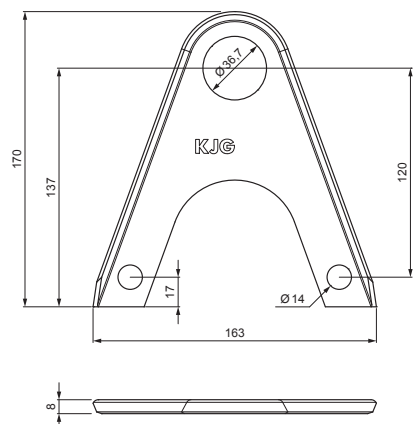

TEHNIČKI LIST

NASTAVAK ZA NOSAČ SNEGOBRANA ZA FALCOVANI KROV

ZS-W.15ZSF ND/2

DETALJ:

1. nosač cevi snegobrana za falcovani krov
2. nastavak za nosač snegobrana za falcovani krov
3. rezač leda snegobrana za falcovani krov
4. cev za snegobran
5. PVC spojnica cevi snegobrana
6. PVC poklopac cevi snegobrana
7. PVC odstojni prsten za nastavak nosača snegobrana

ZHM Aluminijum obojeni W.15 – Zeleno smeđa W.15 – RAL 7013

INDEKS	SMENA	DATUM	POTPIS		
MARKA MAT.					
DIM.-POLUPROIZVOD			K.O.	TEŽINA kg	RAZMERE
PROPORCIJE UREĐAJA				STN	BROJ KAT.
IZRADIO	Ing. Kluska M.			BELEŠKA	BR.POZICIJE
PROVERIO					
TEHNOL.	TEHNOL.			STARI CRTEŽ	BR.CRTEŽA
NAZIV			Nastavak za nosač snegobrana za falcovani krov		
			Broj listova ZS-W.15ZSF ND/2 List		