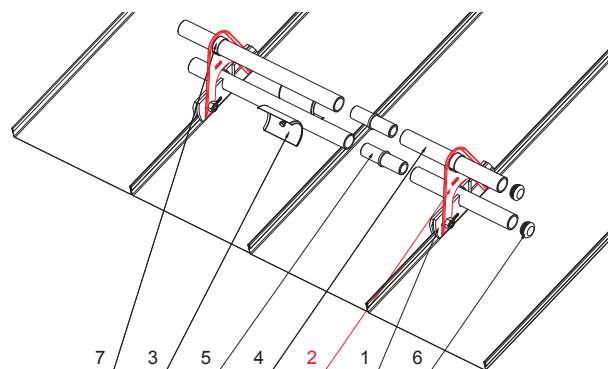

TEHNIČKI LIST

NASTAVAK ZA NOSAČ SNEGOBRANA ZA FALCOVANI KROV

ZS-W.15ZSF ND/2

DETALJ:

1. nosač cevi snegobrana za falcovani krov
2. nastavak za nosač snegobrana za falcovani krov
3. rezač leda snegobrana za falcovani krov
4. cev za snegobran
5. PVC spojnica cevi snegobrana
6. PVC poklopac cevi snegobrana
7. PVC odstojni prsten za nastavak nosača snegobrana

ZHM Aluminijum obojeni W.15 – Zeleno smeđa W.15 – RAL 7013

INDEKS	SMENA	DATUM	POTPIS		
MARKA MAT.					
DIM.-POLUPROIZVOD			K.O.	TEŽINA kg	RAZMERE
PROPORCIJE UREĐAJA				STN	BROJ KAT.
IZRADIO	Ing. Kluska M.			BELEŠKA	BR.POZICIJE
PROVERIO					
TEHNOL.	TEHNOL.			STARI CRTEŽ	BR.CRTEŽA
NAZIV				Broj listova ZS-W.15ZSF ND/2 List	
Nastavak za nosač snegobrana za falcovani krov					