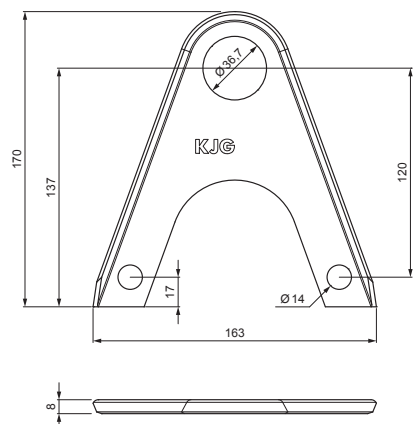

TEHNIČKI LIST

NASTAVAK ZA NOSAČ SNEGOBRANA ZA FALCOVANI KROV

ZS-W.15ZSF ND/2

DETALJ:

1. nosač cevi snegobrana za falcovani krov
2. nastavak za nosač snegobrana za falcovani krov
3. rezač leda snegobrana za falcovani krov
4. cev za snegobran
5. PVC spojnica cevi snegobrana
6. PVC poklopac cevi snegobrana
7. PVC odstojni prsten za nastavak nosača snegobrana

ZHM Aluminijum obojeni W.15 – Zeleno smeđa W.15 – RAL 7013

INDEKS	SMENA	DATUM	POTPIS		
MARKA MAT.					
DIM.-POLUPROIZVOD			K.O.	TEŽINA kg	RAZMERE
PROPORCIJE UREĐAJA				STN	BROJ KAT.
IZRADIO	Ing. Kluska M.			BELEŠKA	BR.POZICIJE
PROVERIO					
TEHNOL.	TEHNOL.			STARI CRTEŽ	BR.CRTEŽA
NAZIV				Broj listova ZS-W.15ZSF ND/2 List	
Nastavak za nosač snegobrana za falcovani krov					