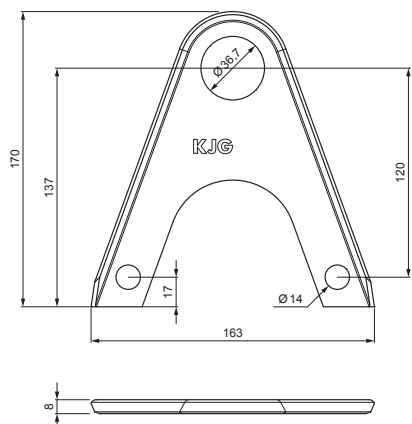

TEHNIČKI LIST

NASTAVAK ZA NOSAČ SNEGOBRANA ZA FALCOVANI KROV

ZS-W.15ZSF ND/2

DETALJ:

1. nosač cevi snegobrana za falcovani krov
2. nastavak za nosač snegobrana za falcovani krov
3. rezač leda snegobrana za falcovani krov
4. cev za snegobran
5. PVC spojnica cevi snegobrana
6. PVC poklopac cevi snegobrana
7. PVC odstojni prsten za nastavak nosača snegobrana

ZSM Aluminijum obojeni W.15 – Cink siva W.15 – RAL extra

INDEKS	SMENA	DATUM	POTPIS		
MARKA MAT.					
DIM.-POLUPROIZVOD				STN	BROJ KAT.
PROPORCIJE UREĐAJA				BELEŠKA	BR.POZICIJE
IZRADIO Ing. Kluska M.				STARI CRTEŽ	BR.CRTEŽA
PROVERIO		TEHNOL.		NAZIV	
Nastavak za nosač snegobrana za falcovani krov			ZS-W.15ZSF ND/2		
Broj listova			List		