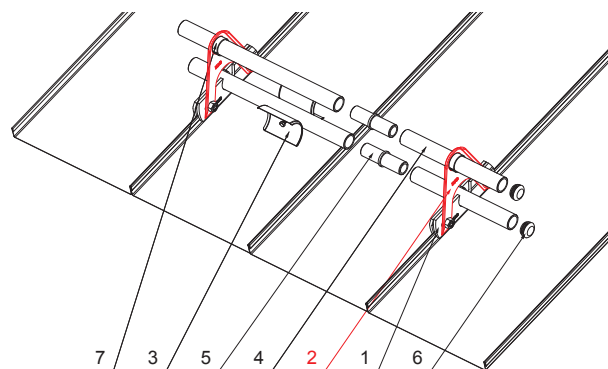

TEHNIČKI LIST

NASTAVAK ZA NOSAČ SNEGOBRANA ZA FALCOVANI KROV

ZS-W.15ZSF ND/2

DETALJ:

1. nosač cevi snegobrana za falcovani krov
2. nastavak za nosač snegobrana za falcovani krov
3. rezač leda snegobrana za falcovani krov
4. cev za snegobran
5. PVC spojnica cevi snegobrana
6. PVC poklopac cevi snegobrana
7. PVC odstojni prsten za nastavak nosača snegobrana

ZSM Aluminijum obojeni W.15 – Cink siva W.15 – RAL extra

INDEKS	SMENA	DATUM	POTPIS		
MARKA MAT.					
DIM.-POLUPROIZVOD				STN	BROJ KAT.
PROPORCIJE UREĐAJA				BELEŠKA	BR.POZICIJE
IZRADIO Ing. Kluska M.				STARI CRTEŽ	BR.CRTEŽA
PROVERIO		TEHNOL.		NAZIV	
Nastavak za nosač snegobrana za falcovani krov			ZS-W.15ZSF ND/2		
Broj listova			List		