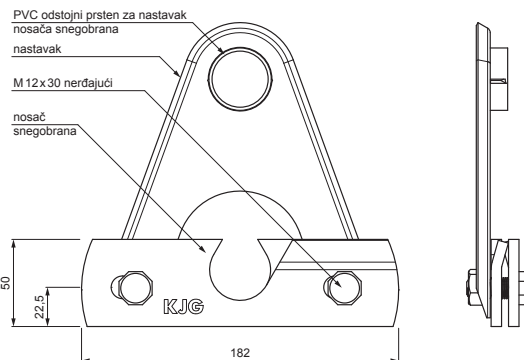

TEHNIČKI LIST

NASTAVAK ZA NOSAČ SNEGOBRANA ZA FALCOVANI KROV

ZS-W.15ZSF ND/2

DETALJ:

1. nosač cevi snegobrana za falcovani krov
2. nastavak za nosač snegobrana za falcovani krov
3. rezač leda snegobrana za falcovani krov
4. cev za snegobran
5. PVC spojnica cevi snegobrana
6. PVC poklopac cevi snegobrana
7. PVC odstojni prsten za nastavak nosača snegobrana

ZSM Aluminijum obojeni W.15 – Cink siva W.15 – RAL extra

INDEKS	SMENA	DATUM	POTPIS		
MARKA MAT.					
DIM.-POLUPROIZVOD				STN	BROJ KAT.
PROPORCIJE UREĐAJA				BELEŠKA	BR.POZICIJE
IZRADIO Ing. Kluska M.				STARI CRTEŽ	BR.CRTEŽA
PROVERIO		TEHNOL.		NAZIV	
Nastavak za nosač snegobrana za falcovani krov			ZS-W.15ZSF ND/2		
Broj listova			List		