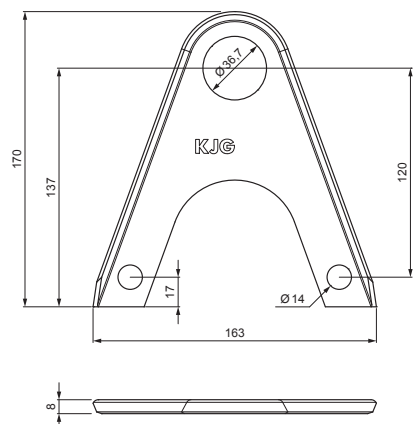

TEHNIČKI LIST

NASTAVAK ZA NOSAČ SNEGOBRANA ZA FALCOVANI KROV

ZS-W.15ZSF ND/2

DETALJ:

1. nosač cevi snegobrana za falcovani krov
2. nastavak za nosač snegobrana za falcovani krov
3. rezač leda snegobrana za falcovani krov
4. cev za snegobran
5. PVC spojnica cevi snegobrana
6. PVC poklopac cevi snegobrana
7. PVC odstojni prsten za nastavak nosača snegobrana

MZM Aluminijum obojeni W.15 – Mahovinasto zelena W.15 – RAL 6005

INDEKS	SMENA	DATUM	POTPIS		
MARKA MAT.					
DIM.-POLUPROIZVOD				STN	BROJ KAT.
PROPORCIJE UREĐAJA				BELEŠKA	BR.POZICIJE
IZRADIO	Ing. Kluska M.			STARI CRTEŽ	BR.CRTEŽA
PROVERIO		TEHNOL.			
NAZIV			Nastavak za nosač snegobrana za falcovani krov		
Broj listova			ZS-W.15ZSF ND/2		