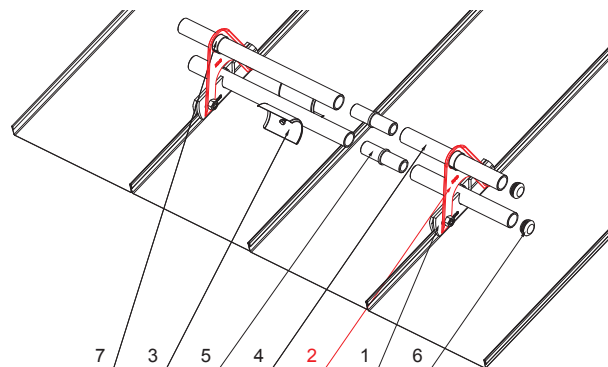

TEHNIČKI LIST

NASTAVAK ZA NOSAČ SNEGOBRANA ZA FALCOVANI KROV

ZS-W.15ZSF ND/2

DETALJ:

1. nosač cevi snegobrana za falcovani krov
2. nastavak za nosač snegobrana za falcovani krov
3. rezač leda snegobrana za falcovani krov
4. cev za snegobran
5. PVC spojnica cevi snegobrana
6. PVC poklopac cevi snegobrana
7. PVC odstojni prsten za nastavak nosača snegobrana

MZM Aluminijum obojeni W.15 – Mahovinasto zelena W.15 – RAL 6005

INDEKS	SVENA	DATUM	POTPIS		
MARKA MAT.					
DIM.-POLUPROIZVOD			K.O.	STN	BROJ KAT.
PROPORCIJE UREĐAJA				BELEŠKA	BR.POZICIJE
IZRADIO Ing. Kluska M.				STARI CRTEŽ	BR.CRTEŽA
PROVERIO		TEHNOL.		NAZIV	
Nastavak za nosač snegobrana za falcovani krov			Broj listova		ZS-W.15ZSF ND/2
					List