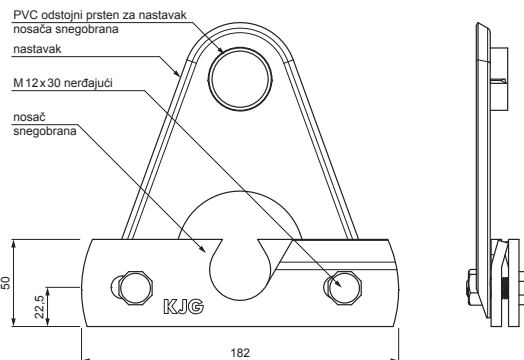

TEHNIČKI LIST

NASTAVAK ZA NOSAČ SNEGOBRANA ZA FALCOVANI KROV

ZS-W.15ZSF ND/2

DETALJ:

1. nosač cevi snegobrana za falcovani krov
2. nastavak za nosač snegobrana za falcovani krov
3. rezač leda snegobrana za falcovani krov
4. cev za snegobran
5. PVC spojnica cevi snegobrana
6. PVC poklopac cevi snegobrana
7. PVC odstojni prsten za nastavak nosača snegobrana

MZM Aluminijum obojeni W.15 – Mahovinasto zelena W.15 – RAL 6005

INDEKS	SVENA	DATUM	POTPIS		
MARKA MAT.					
DIM.-POLUPROIZVOD			K.O.	STN	BROJ KAT.
PROPORCIJE UREĐAJA				BELEŠKA	BR.POZICIJE
IZRADIO Ing. Kluska M.				STARI CRTEŽ	BR.CRTEŽA
PROVERIO		TEHNOL.		NAZIV	
Nastavak za nosač snegobrana za falcovani krov			Broj listova		ZS-W.15ZSF ND/2
					List