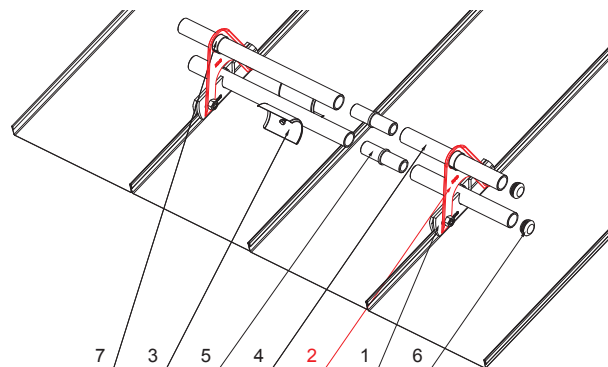

TEHNIČKI LIST

NASTAVAK ZA NOSAČ SNEGOBRANA ZA FALCOVANI KROV

ZS-W.15ZSF ND/2

DETALJ:

1. nosač cevi snegobrana za falcovani krov
2. nastavak za nosač snegobrana za falcovani krov
3. rezač leda snegobrana za falcovani krov
4. cev za snegobran
5. PVC spojnica cevi snegobrana
6. PVC poklopac cevi snegobrana
7. PVC odstojni prsten za nastavak nosača snegobrana

MZM Aluminijum obojeni W.15 – Mahovinasto zelena W.15 – RAL 6005

INDEKS	SMENA	DATUM	POTPIS		
MARKA MAT.					
DIM.-POLUPROIZVOD				STN	BROJ KAT.
PROPORCIJE UREĐAJA				BELEŠKA	BR.POZICIJE
IZRADIO	Ing. Kluska M.			STARI CRTEŽ	BR.CRTEŽA
PROVERIO		TEHNOL.			
NAZIV			Nastavak za nosač snegobrana za falcovani krov		
Broj listova			ZS-W.15ZSF ND/2		