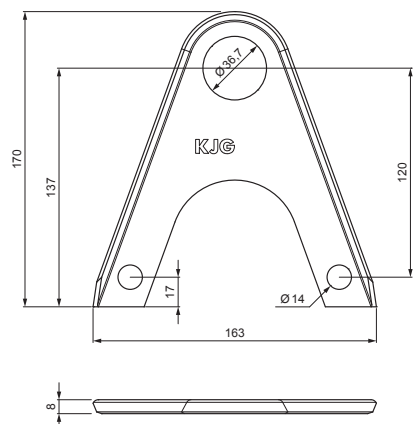

TEHNIČKI LIST

NASTAVAK ZA NOSAČ SNEGOBRANA ZA FALCOVANI KROV

ZS-W.15ZSF ND/2

DETALJ:

1. nosač cevi snegobrana za falcovani krov
2. nastavak za nosač snegobrana za falcovani krov
3. rezač leda snegobrana za falcovani krov
4. cev za snegobran
5. PVC spojnica cevi snegobrana
6. PVC poklopac cevi snegobrana
7. PVC odstojni prsten za nastavak nosača snegobrana

MZM Aluminijum obojeni W.15 – Mahovinasto zelena W.15 – RAL 6005

INDEKS	SVENA	DATUM	POTPIS		
MARKA MAT.					
DIM.-POLUPROIZVOD			K.O.	STN	BROJ KAT.
PROPORCIJE UREĐAJA				BELEŠKA	BR.POZICIJE
IZRADIO Ing. Kluska M.				STARI CRTEŽ	BR.CRTEŽA
PROVERIO		TEHNOL.		NAZIV	
Nastavak za nosač snegobrana za falcovani krov			Broj listova		ZS-W.15ZSF ND/2
					List