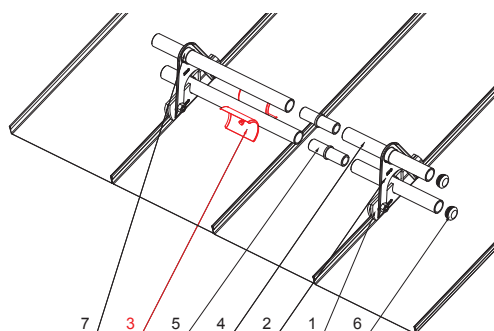

TEHNIČKI LIST

REZAČ LEDA SNEGOBRANA ZA FALCOVANI KROV ZS-W.15ZSF ROLA

DETALJ:

1. nosač cevi snegobrana za falcovani krov
2. rezač leda snegobrana za falcovani krov
3. cev za snegobran
4. PVC spojnica cevi snegobrana
5. PVC poklopac cevi snegobrana

DETALJ:

1. nosač cevi snegobrana za falcovani krov
2. nastavak za nosač snegobrana za falcovani krov
3. rezač leda snegobrana za falcovani krov
4. cev za snegobran
5. PVC spojnica cevi snegobrana
6. PVC poklopac cevi snegobrana
7. PVC odstojni prsten za nastavak nosača snegobrana