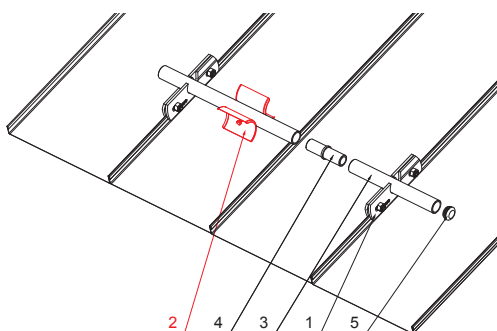

TEHNIČKI LIST

REZAČ LEDA SNEGOBRANA ZA FALCOVANI KROV ZS-W.15ZSF ROLA

DETALJ:

1. nosač cevi snegobrana za falcovani krov
2. rezač leda snegobrana za falcovani krov
3. cev za snegobran
4. PVC spojnica cevi snegobrana
5. PVC poklopac cevi snegobrana

DETALJ:

1. nosač cevi snegobrana za falcovani krov
2. nastavak za nosač snegobrana za falcovani krov
3. rezač leda snegobrana za falcovani krov
4. cev za snegobran
5. PVC spojnica cevi snegobrana
6. PVC poklopac cevi snegobrana
7. PVC odstojni prsten za nastavak nosača snegobrana

ANM Aluminijum obojeni W.15 – Antracit W.15 – RAL 7016

INDEKS	SMENA	DATUM	POTPIS	 	
MARKA MAT.					
DIM.-POLUPROIZVOD			K.O.	TEŽINA kg	RAZMERE
PROPORCIJE UREĐAJA.				STN	BROJ KAT.
IZRADIO	Ing. Kluska M.			BELEŠKA	BR.POZICIJE
PROVERIO					
TEHNOL.	TEHNOL.			STARI CRTEŽ	BR.CRTEŽA
NAZIV				Broj listova ZS-W.15ZSF ROLA List 	
Rezač leda snegobrana za falcovani krov					