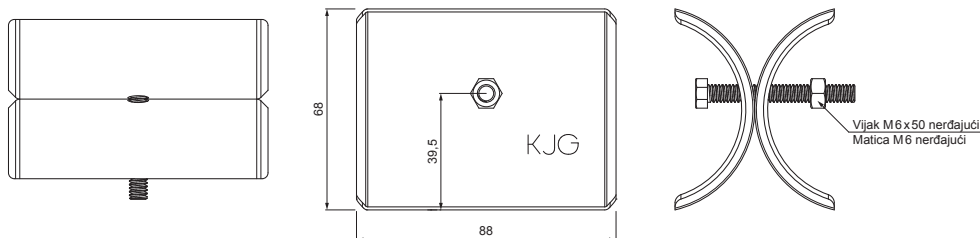

TEHNIČKI LIST

REZAČ LEDA SNEGOBRANA ZA FALCOVANI KROV ZS-W.15ZSF ROLA

DETALJ:

1. nosač cevi snegobrana za falcovani krov
2. rezač leda snegobrana za falcovani krov
3. cev za snegobran
4. PVC spojnica cevi snegobrana
5. PVC poklopac cevi snegobrana

DETALJ:

1. nosač cevi snegobrana za falcovani krov
2. nastavak za nosač snegobrana za falcovani krov
3. rezač leda snegobrana za falcovani krov
4. cev za snegobran
5. PVC spojnica cevi snegobrana
6. PVC poklopac cevi snegobrana
7. PVC odstojni prsten za nastavak nosača snegobrana

ANM Aluminijum obojeni W.15 – Antracit W.15 – RAL 7016

INDEKS	SMENA	DATUM	POTPIS	 	
MARKA MAT.					
DIM.-POLUPROIZVOD			K.O.	TEŽINA kg	RAZMERE
PROPORCIJE UREĐAJA.				STN	BROJ KAT.
IZRADIO	Ing. Kluska M.			BELEŠKA	BR.POZICIJE
PROVERIO					
TEHNOL.	TEHNOL.			STARI CRTEŽ	BR.CRTEŽA
NAZIV				Broj listova ZS-W.15ZSF ROLA List 	
Rezač leda snegobrana za falcovani krov					