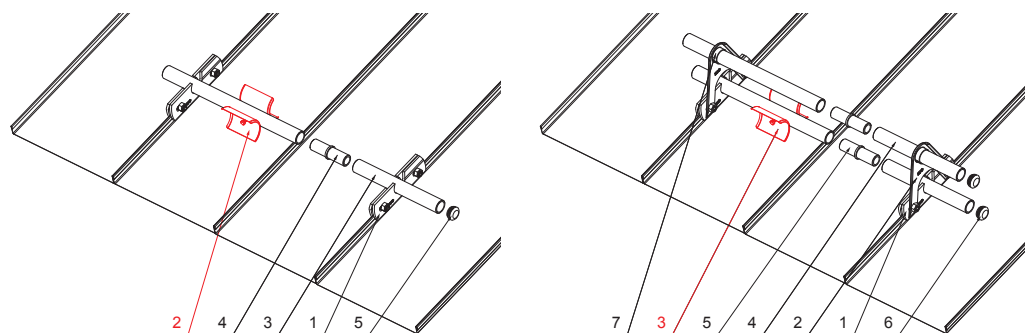

TEHNIČKI LIST

REZAČ LEDA SNEGOBRANA ZA FALCOVANI KROV ZS-W.15ZSF ROLA

DETALJ:

1. nosač cevi snegobrana za falcovani krov
2. rezač leda snegobrana za falcovani krov
3. cev za snegobran
4. PVC spojnica cevi snegobrana
5. PVC poklopac cevi snegobrana

DETALJ:

1. nosač cevi snegobrana za falcovani krov
2. nastavak za nosač snegobrana za falcovani krov
3. rezač leda snegobrana za falcovani krov
4. cev za snegobran
5. PVC spojnica cevi snegobrana
6. PVC poklopac cevi snegobrana
7. PVC odstojni prsten za nastavak nosača snegobrana

TMM Aluminijum obojeni W.15 – Testa di Moro W.15 – RAL 8028

INDEKS	SMENA	DATUM	POTPIS	 
MARKA MAT.			K.O.	
DIM.-POLUPROIZVOD				RAZMERE
PROPORCIJE UREĐAJA.				STN
IZRADIO Ing. Kluska M.				BELEŠKA
PROVERIO				BR.POZICIJE
TEHNOL.		TEHNOL.		STARI CRTEŽ
NAZIV				BR.CRTEŽA
Rezač leda snegobrana za falcovani krov				BRoj listova
				ZS-W.15ZSF ROLA
				List