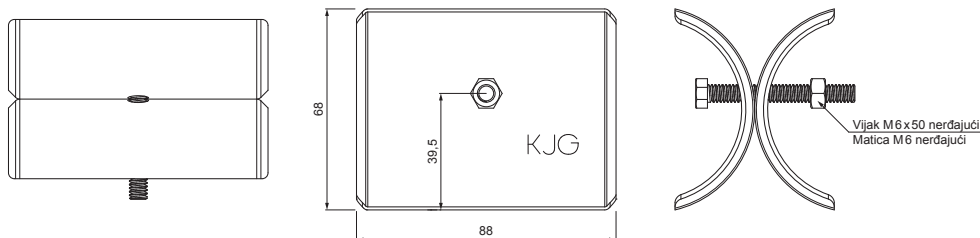

TEHNIČKI LIST

REZAČ LEDA SNEGOBRANA ZA FALCOVANI KROV ZS-W.15ZSF ROLA

DETALJ:

1. nosač cevi snegobrana za falcovani krov
2. rezač leda snegobrana za falcovani krov
3. cev za snegobran
4. PVC spojnica cevi snegobrana
5. PVC poklopac cevi snegobrana

DETALJ:

1. nosač cevi snegobrana za falcovani krov
2. nastavak za nosač snegobrana za falcovani krov
3. rezač leda snegobrana za falcovani krov
4. cev za snegobran
5. PVC spojnica cevi snegobrana
6. PVC poklopac cevi snegobrana
7. PVC odstojni prsten za nastavak nosača snegobrana

TMM Aluminijum obojeni W.15 – Testa di Moro W.15 – RAL 8028

INDEKS	SMENA	DATUM	POTPIS	 
MARKA MAT.			K.O.	
DIM.-POLUPROIZVOD				RAZMERE
PROPORCIJE UREĐAJA.				STN
IZRADIO Ing. Kluska M.				BELEŠKA
PROVERIO				BR.POZICIJE
TEHNOL.		TEHNOL.		STARI CRTEŽ
NAZIV				BR.CRTEŽA
Rezač leda snegobrana za falcovani krov				BRoj listova
				ZS-W.15ZSF ROLA
				List