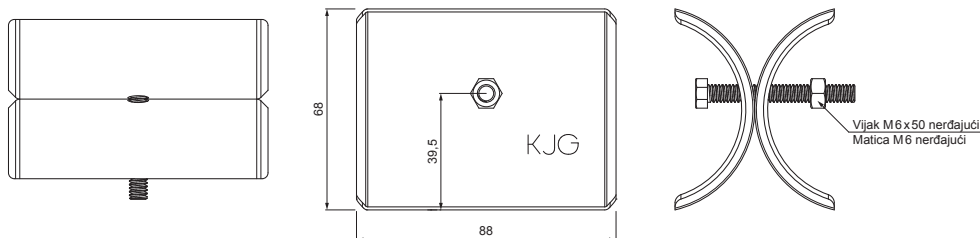

TEHNIČKI LIST

REZAČ LEDA SNEGOBRANA ZA FALCOVANI KROV ZS-W.15ZSF ROLA

DETALJ:

1. nosač cevi snegobrana za falcovani krov
2. rezač leda snegobrana za falcovani krov
3. cev za snegobran
4. PVC spojnica cevi snegobrana
5. PVC poklopac cevi snegobrana

DETALJ:

1. nosač cevi snegobrana za falcovani krov
2. nastavak za nosač snegobrana za falcovani krov
3. rezač leda snegobrana za falcovani krov
4. cev za snegobran
5. PVC spojnica cevi snegobrana
6. PVC poklopac cevi snegobrana
7. PVC odstojni prsten za nastavak nosača snegobrana

TMM Aluminijum obojeni W.15 – Testa di Moro W.15 – RAL 8028

INDEKS	SMENA	DATUM	POTPIS		
MARKA MAT.					
DIM.-POLUPROIZVOD			K.O.	TEŽINA kg	RAZMERE
PROPORCIJE UREĐAJA.				STN	BROJ KAT.
IZRADIO	Ing. Kluska M.			BELEŠKA	BR.POZICIJE
PROVERIO					
TEHNOL.	TEHNOL.			STARI CRTEŽ	BR.CRTEŽA
NAZIV				Broj listova ZS-W.15ZSF ROLA List	
Rezač leda snegobrana za falcovani krov					