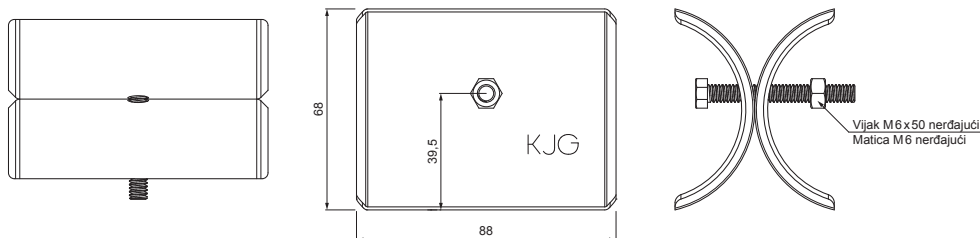

TEHNIČKI LIST

REZAČ LEDA SNEGOBRANA ZA FALCOVANI KROV ZS-W.15ZSF ROLA

DETALJ:

1. nosač cevi snegobrana za falcovani krov
2. rezač leda snegobrana za falcovani krov
3. cev za snegobran
4. PVC spojnica cevi snegobrana
5. PVC poklopac cevi snegobrana

DETALJ:

1. nosač cevi snegobrana za falcovani krov
2. nastavak za nosač snegobrana za falcovani krov
3. rezač leda snegobrana za falcovani krov
4. cev za snegobran
5. PVC spojnica cevi snegobrana
6. PVC poklopac cevi snegobrana
7. PVC odstojni prsten za nastavak nosača snegobrana

SSM Aluminijum obojeni W.15 – Svetlo siva W.15 – RAL 7005

INDEKS	SMENA	DATUM	POTPIS	  
MARKA MAT.				
DIM.-POLUPROIZVOD		K.O.	TEŽINA kg	RAZMERE
PROPORCIJE UREĐAJA.			STN	BROJ KAT.
IZRADIO Ing. Kluska M.			BELEŠKA	BR.POZICIJE
PROVERIO				
TEHNOL.	TEHNOL.		STARI CRTEŽ	BR.CRTEŽA
NAZIV	Rezač leda snegobrana za falcovani krov		Broj listova	ZS-W.15ZSF ROLA List 