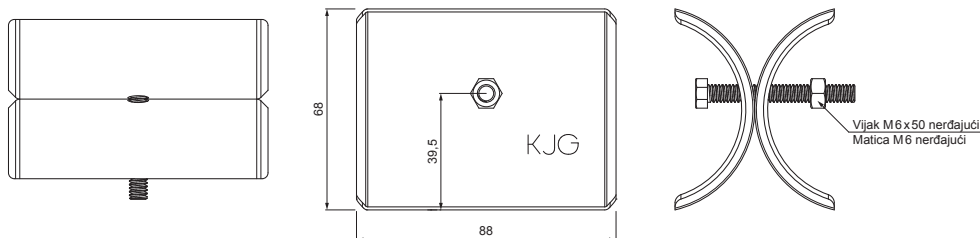

TEHNIČKI LIST

REZAČ LEDA SNEGOBRANA ZA FALCOVANI KROV ZS-W.15ZSF ROLA

DETALJ:

1. nosač cevi snegobrana za falcovani krov
2. rezač leda snegobrana za falcovani krov
3. cev za snegobran
4. PVC spojnica cevi snegobrana
5. PVC poklopac cevi snegobrana

DETALJ:

1. nosač cevi snegobrana za falcovani krov
2. nastavak za nosač snegobrana za falcovani krov
3. rezač leda snegobrana za falcovani krov
4. cev za snegobran
5. PVC spojnica cevi snegobrana
6. PVC poklopac cevi snegobrana
7. PVC odstojni prsten za nastavak nosača snegobrana

ICM Aluminijum obojeni W.15 – Intenzivno crna W.15 – RAL 9005

INDEKS	SMENA	DATUM	POTPIS			
MARKA MAT.						
DIM.-POLUPROIZVOD					STN	BROJ KAT.
PROPORCIJE UREĐAJA					BELEŠKA	BR.POZICIJE
IZRADIO Ing. Kluska M.						
PROVERIO						
TEHNOL.		TEHNOL.			STARI CRTEŽ	BR.CRTEŽA
NAZIV				Rezač leda snegobrana za falcovani krov Broj listova ZS-W.15ZSF ROLA List		