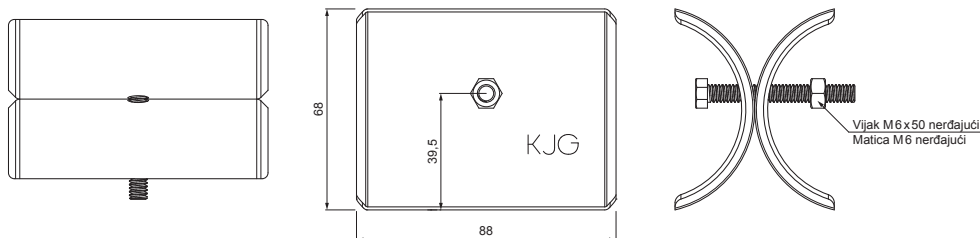

TEHNIČKI LIST

REZAČ LEDA SNEGOBRANA ZA FALCOVANI KROV ZS-W.15ZSF ROLA

DETALJ:

1. nosač cevi snegobrana za falcovani krov
2. rezač leda snegobrana za falcovani krov
3. cev za snegobran
4. PVC spojnica cevi snegobrana
5. PVC poklopac cevi snegobrana

DETALJ:

1. nosač cevi snegobrana za falcovani krov
2. nastavak za nosač snegobrana za falcovani krov
3. rezač leda snegobrana za falcovani krov
4. cev za snegobran
5. PVC spojnica cevi snegobrana
6. PVC poklopac cevi snegobrana
7. PVC odstojni prsten za nastavak nosača snegobrana

BM Aluminijum obojeni W.15 – Bela W.15 – RAL 9010

INDEKS	SMENA	DATUM	POTPIS	  
MARKA MAT.			K.O.	
DIM.-POLUPROIZVOD		TEŽINA kg		RAZMERE
PROPORCIJE UREĐAJA.		STN		BROJ KAT.
IZRADIO	Ing. Kluska M.	BELEŠKA		BR.POZICIJE
PROVERIO		STARI CRTEŽ		BR.CRTEŽA
TEHNOL.	TEHNOL.	NAZIV		BRoj listova
		Rezač leda snegobrana za falcovani krov		ZS-W.15ZSF ROLA
				List