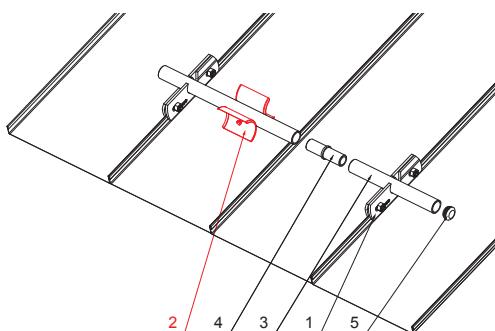

TEHNIČKI LIST

REZAČ LEDA SNEGOBRANA ZA FALCOVANI KROV ZS-W.15ZSF ROLA

DETALJ:

1. nosač cevi snegobrana za falcovani krov
2. rezač leda snegobrana za falcovani krov
3. cev za snegobran
4. PVC spojnica cevi snegobrana
5. PVC poklopac cevi snegobrana

DETALJ:

1. nosač cevi snegobrana za falcovani krov
2. nastavak za nosač snegobrana za falcovani krov
3. rezač leda snegobrana za falcovani krov
4. cev za snegobran
5. PVC spojnica cevi snegobrana
6. PVC poklopac cevi snegobrana
7. PVC odstojni prsten za nastavak nosača snegobrana

ZSM Aluminijum obojeni W.15 – Cink siva W.15 – RAL extra

INDEKS	SMENA	DATUM	POTPIS	  
MARKA MAT.			K.O.	
DIM.-POLUPROIZVOD		TEŽINA kg		RAZMERE
PROPORCIJE UREĐAJA.		STN		BROJ KAT.
IZRADIO	Ing. Kluska M.	BELEŠKA		BR.POZICIJE
PROVERIO				
TEHNOL.	TEHNOL.	STARI CRTEŽ		BR.CRTEŽA
NAZIV		Rezač leda snegobrana za falcovani krov		Broj listova ZS-W.15ZSF ROLA List 