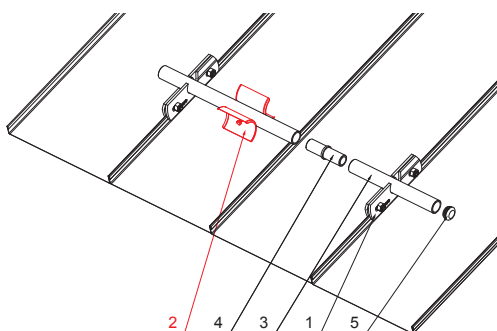

TEHNIČKI LIST

REZAČ LEDA SNEGOBRANA ZA FALCOVANI KROV ZS-W.15ZSF ROLA

DETALJ:

1. nosač cevi snegobrana za falcovani krov
2. rezač leda snegobrana za falcovani krov
3. cev za snegobran
4. PVC spojnica cevi snegobrana
5. PVC poklopac cevi snegobrana

DETALJ:

1. nosač cevi snegobrana za falcovani krov
2. nastavak za nosač snegobrana za falcovani krov
3. rezač leda snegobrana za falcovani krov
4. cev za snegobran
5. PVC spojnica cevi snegobrana
6. PVC poklopac cevi snegobrana
7. PVC odstojni prsten za nastavak nosača snegobrana

ZSM Aluminijum obojeni W.15 – Cink siva W.15 – RAL extra

INDEKS	SMENA	DATUM	POTPIS	  	
MARKA MAT.					
DIM.-POLUPROIZVOD			K.O.	TEŽINA kg	RAZMERE
PROPORCIJE UREĐAJA.				STN	BROJ KAT.
IZRADIO	Ing. Kluska M.			BELEŠKA	BR.POZICIJE
PROVERIO					
TEHNOL.	TEHNOL.			STARI CRTEŽ	BR.CRTEŽA
NAZIV				Broj listova ZS-W.15ZSF ROLA List 	
Rezač leda snegobrana za falcovani krov					