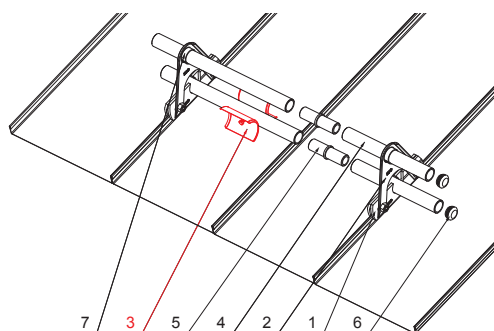

TEHNIČKI LIST

REZAČ LEDA SNEGOBRANA ZA FALCOVANI KROV ZS-W.15ZSF ROLA

DETALJ:

1. nosač cevi snegobrana za falcovani krov
2. rezač leda snegobrana za falcovani krov
3. cev za snegobran
4. PVC spojnica cevi snegobrana
5. PVC poklopac cevi snegobrana

DETALJ:

1. nosač cevi snegobrana za falcovani krov
2. nastavak za nosač snegobrana za falcovani krov
3. rezač leda snegobrana za falcovani krov
4. cev za snegobran
5. PVC spojnica cevi snegobrana
6. PVC poklopac cevi snegobrana
7. PVC odstojni prsten za nastavak nosača snegobrana

ZSM Aluminijum obojeni W.15 – Cink siva W.15 – RAL extra

INDEKS	SMENA	DATUM	POTPIS	  	
MARKA MAT.					
DIM.-POLUPROIZVOD			K.O.	TEŽINA kg	RAZMERE
PROPORCIJE UREĐAJA.				STN	BROJ KAT.
IZRADIO	Ing. Kluska M.			BELEŠKA	BR.POZICIJE
PROVERIO					
TEHNOL.	TEHNOL.			STARI CRTEŽ	BR.CRTEŽA
NAZIV				Broj listova ZS-W.15ZSF ROLA List 	
Rezač leda snegobrana za falcovani krov					