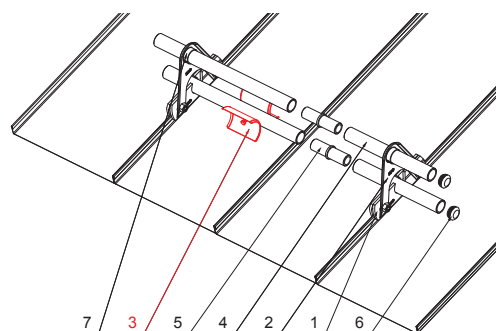

TEHNIČKI LIST

REZAČ LEDA SNEGOBRANA ZA FALCOVANI KROV ZS-W.15ZSF ROLA

DETALJ:

1. nosač cevi snegobrana za falcovani krov
2. rezač leda snegobrana za falcovani krov
3. cev za snegobran
4. PVC spojnica cevi snegobrana
5. PVC poklopac cevi snegobrana

DETALJ:

1. nosač cevi snegobrana za falcovani krov
2. nastavak za nosač snegobrana za falcovani krov
3. rezač leda snegobrana za falcovani krov
4. cev za snegobran
5. PVC spojnica cevi snegobrana
6. PVC poklopac cevi snegobrana
7. PVC odstojni prsten za nastavak nosača snegobrana

ZSM Aluminijum obojeni W.15 – Cink siva W.15 – RAL extra

INDEKS	SMENA	DATUM	POTPIS	  
MARKA MAT.			K.O.	
DIM.-POLUPROIZVOD		TEŽINA kg		RAZMERE
PROPORCIJE UREĐAJA.		STN		BROJ KAT.
IZRADIO	Ing. Kluska M.	BELEŠKA		BR.POZICIJE
PROVERIO				
TEHNOL.	TEHNOL.	STARI CRTEŽ		BR.CRTEŽA
NAZIV		Rezač leda snegobrana za falcovani krov		Broj listova ZS-W.15ZSF ROLA List 