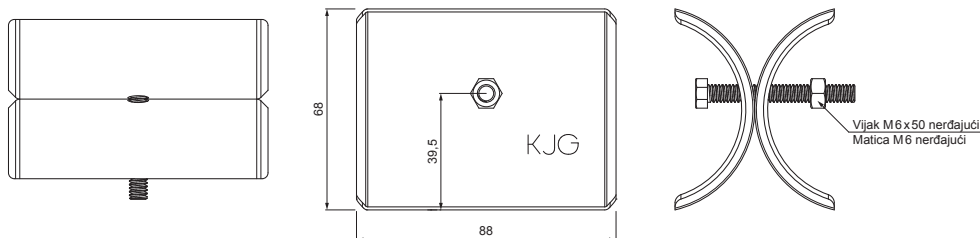

TEHNIČKI LIST

REZAČ LEDA SNEGOBRANA ZA FALCOVANI KROV ZS-W.15ZSF ROLA

DETALJ:

1. nosač cevi snegobrana za falcovani krov
2. rezač leda snegobrana za falcovani krov
3. cev za snegobran
4. PVC spojnica cevi snegobrana
5. PVC poklopac cevi snegobrana

DETALJ:

1. nosač cevi snegobrana za falcovani krov
2. nastavak za nosač snegobrana za falcovani krov
3. rezač leda snegobrana za falcovani krov
4. cev za snegobran
5. PVC spojnica cevi snegobrana
6. PVC poklopac cevi snegobrana
7. PVC odstojni prsten za nastavak nosača snegobrana

ZSM Aluminijum obojeni W.15 – Cink siva W.15 – RAL extra

INDEKS	SMENA	DATUM	POTPIS	  	
MARKA MAT.					
DIM.-POLUPROIZVOD			K.O.	TEŽINA kg	RAZMERE
PROPORCIJE UREĐAJA.				STN	BROJ KAT.
IZRADIO	Ing. Kluska M.			BELEŠKA	BR.POZICIJE
PROVERIO					
TEHNOL.	TEHNOL.			STARI CRTEŽ	BR.CRTEŽA
NAZIV				Broj listova ZS-W.15ZSF ROLA List 	
Rezač leda snegobrana za falcovani krov					