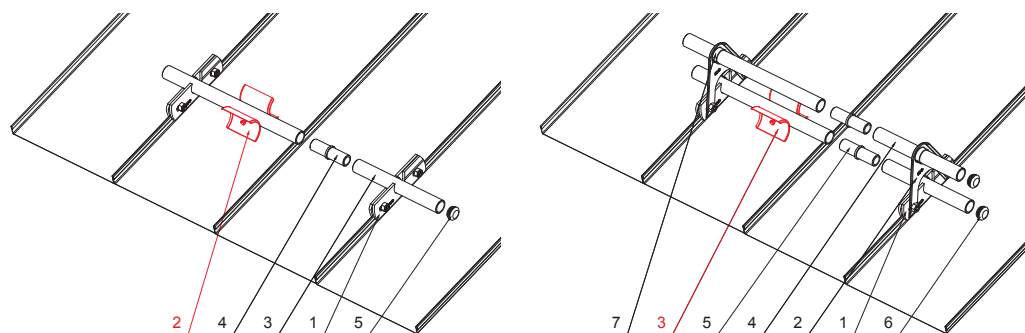

# REZAČ LEDA SNEGOBRANA ZA FALCOVANI KROV ZS-W.15ZSF ROLA

**DETALJ:**

1. nosač cevi snegobrana za falcovani krov
2. rezač leda snegobrana za falcovani krov
3. cev za snegobran
4. PVC spojnica cevi snegobrana
5. PVC poklopac cevi snegobrana