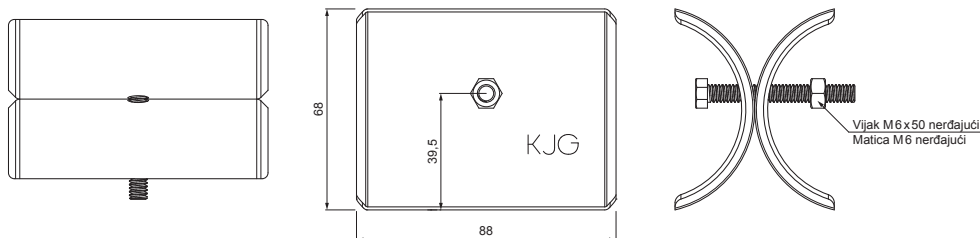

# REZAČ LEDA SNEGOBRANA ZA FALCOVANI KROV ZS-W.15ZSF ROLA

**DETALJ:**

1. nosač cevi snegobrana za falcovani krov
2. rezač leda snegobrana za falcovani krov
3. cev za snegobran
4. PVC spojnica cevi snegobrana
5. PVC poklopac cevi snegobrana

**DETALJ:**

1. nosač cevi snegobrana za falcovani krov
2. nastavak za nosač snegobrana za falcovani krov
3. rezač leda snegobrana za falcovani krov
4. cev za snegobran
5. PVC spojnica cevi snegobrana
6. PVC poklopac cevi snegobrana
7. PVC odstojni prsten za nastavak nosača snegobrana