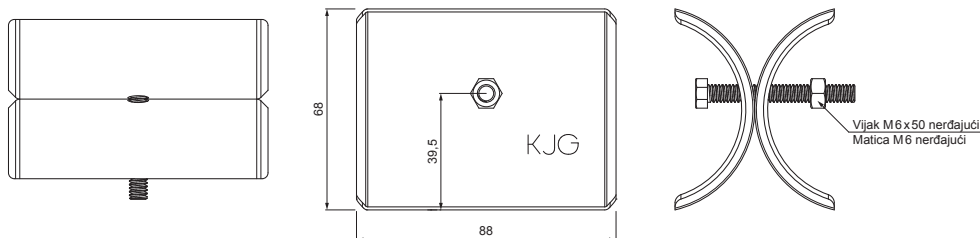

TEHNIČKI LIST

REZAČ LEDA SNEGOBRANA ZA FALCOVANI KROV ZS-W.15ZSF ROLA

DETALJ:

1. nosač cevi snegobrana za falcovani krov
2. rezač leda snegobrana za falcovani krov
3. cev za snegobran
4. PVC spojnica cevi snegobrana
5. PVC poklopac cevi snegobrana

DETALJ:

1. nosač cevi snegobrana za falcovani krov
2. nastavak za nosač snegobrana za falcovani krov
3. rezač leda snegobrana za falcovani krov
4. cev za snegobran
5. PVC spojnica cevi snegobrana
6. PVC poklopac cevi snegobrana
7. PVC odstojni prsten za nastavak nosača snegobrana

BHTM Aluminijum obojeni W.15 – Tamno silver W.15 – RAL 9007

INDEKS	SMENA	DATUM	POTPIS	  
MARKA MAT.				
DIM.-POLUPROIZVOD		K.O.	TEŽINA kg	RAZMERE
PROPORCIJE UREĐAJA.			STN	BROJ KAT.
IZRADIO Ing. Kluska M.			BELEŠKA	BR.POZICIJE
PROVERIO				
TEHNOL.	TEHNOL.		STARI CRTEŽ	BR.CRTEŽA
NAZIV	Rezač leda snegobrana za falcovani krov		Broj listova	ZS-W.15ZSF ROLA List