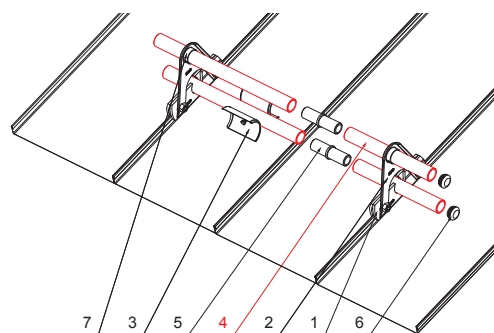

# ZS-W.15ZSF RU 32

**DETALJ:**

1. nosač cevi snegobrana za falcovani krov
2. rezač leda snegobrana za falcovani krov
3. **cev za snegobran**
4. PVC spojnica cevi snegobrana
5. PVC poklopac cevi snegobrana

**SSM** Aluminijum obojeni W.15 – Svetlo siva W.15 – RAL 7005

INDEKS	SMENA	DATUM	POTPIS	  	
MARKA MAT.		K.O.	TEŽINA kg		RAZMERE
DIM.-POLUPROIZVOD				STN	BROJ KAT.
PROPORCIJE UREĐAJA				BELEŠKA	BR.POZICIJE
IZRADIO	Ing. Kluska M.				
PROVERIO					
TEHNOL.	TEHNOL.		STARI CRTEŽ	BR.CRTEŽA	
NAZIV			Cev za snegobran		
			Broj listova	ZS-W.15ZSF RU 32	List 