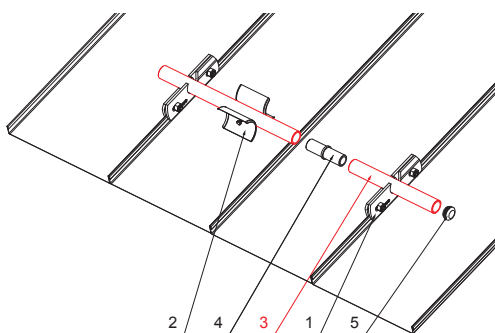

# ZS-W.15ZSF RU 32

**DETALJ:**

1. nosač cevi snegobrana za falcovani krov
2. rezač leda snegobrana za falcovani krov
3. **cev za snegobran**
4. PVC spojnica cevi snegobrana
5. PVC poklopac cevi snegobrana