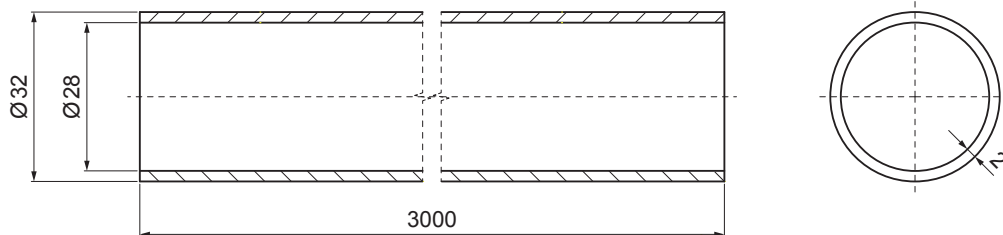

TEHNIČKI LIST

CEV ZA SNEGOBRAN

ZS-W.15ZSF RU 32