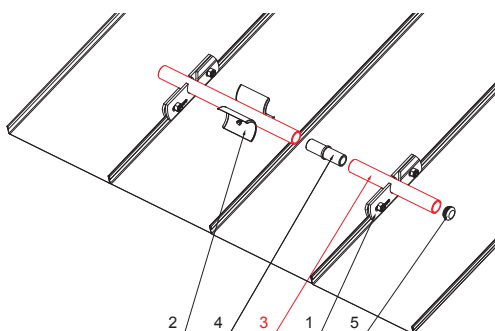

TEHNIČKI LIST

CEV ZA SNEGOBRAN

ZS-W.15ZSF RU 32

DETALJ:

1. nosač cevi snegobrana za falcovani krov
2. rezač leda snegobrana za falcovani krov
3. **cev za snegobran**
4. PVC spojnica cevi snegobrana
5. PVC poklopac cevi snegobrana

DETALJ:

1. nosač cevi snegobrana za falcovani krov
2. nastavak za nosač snegobrana za falcovani krov
3. rezač leda snegobrana za falcovani krov
4. **cev za snegobran**
5. PVC spojnica cevi snegobrana
6. PVC poklopac cevi snegobrana
7. PVC odstojni prsten za nastavak nosača snegobrana

SSM Aluminijum obojeni W.15 – Svetlo siva W.15 – RAL 7005

INDEKS	SMENA	DATUM	POTPIS			
MARKA MAT.		K.O.	TEŽINA kg			
DIM.-POLUPROIZVOD				STN	BROJ KAT.	
PROPORCIJE UREĐAJA				BELEŠKA	BR.POZICIJE	
IZRADIO	Ing. Kluska M.					
PROVERIO						
TEHNOL.	TEHNOL.		STARI CRTEŽ	BR.CRTEŽA		
NAZIV			Cev za snegobran			
Broj listova			ZS-W.15ZSF RU 32			
			List 			