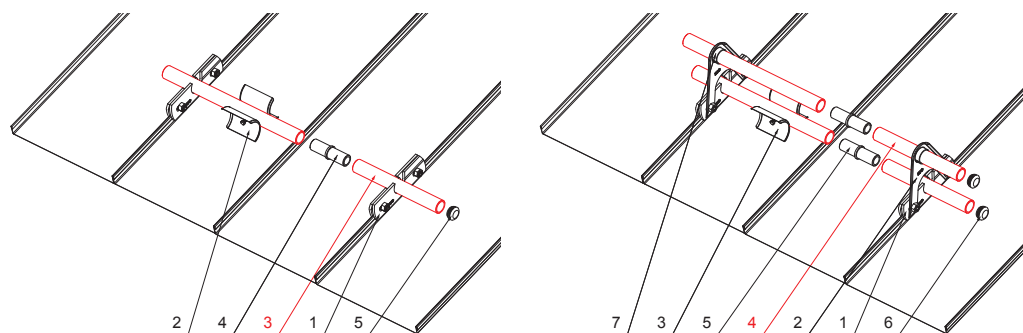

TEHNIČKI LIST

CEV ZA SNEGOBRAN

ZS-W.15ZSF RU 32

DETALJ:

1. nosač cevi snegobrana za falcovani krov
2. rezač leda snegobrana za falcovani krov
3. **cev za snegobran**
4. PVC spojnica cevi snegobrana
5. PVC poklopac cevi snegobrana

DETALJ:

1. nosač cevi snegobrana za falcovani krov
2. nastavak za nosač snegobrana za falcovani krov
3. rezač leda snegobrana za falcovani krov
4. **cev za snegobran**
5. PVC spojnica cevi snegobrana
6. PVC poklopac cevi snegobrana
7. PVC odstojni prsten za nastavak nosača snegobrana

ICM Aluminijum obojeni W.15 – Intenzivno crna W.15 – RAL 9005

INDEKS	SMENA	DATUM	POTPIS	  	
MARKA MAT.		K.O.	TEŽINA kg		RAZMERE
DIM.-POLUPROIZVOD				STN	BROJ KAT.
PROPORCIJE UREĐAJA				BELEŠKA	BR.POZICIJE
IZRADIO	Ing. Kluska M.				
PROVERIO					
TEHNOL.	TEHNOL.		STARI CRTEŽ	BR.CRTEŽA	
NAZIV			Cev za snegobran		
Broj listova			ZS-W.15ZSF RU 32		
			List 		