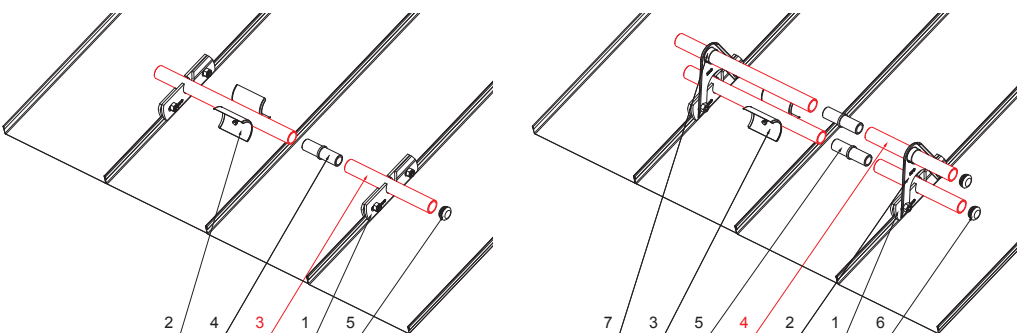

TEHNIČKI LIST

CEV ZA SNEGOBRAN

ZS-W.15ZSF RU 32

DETALJ:

1. nosač cevi snegobrana za falcovani krov
2. rezač leda snegobrana za falcovani krov
3. **cev za snegobran**
4. PVC spojnica cevi snegobrana
5. PVC poklopac cevi snegobrana

DETALJ:

1. nosač cevi snegobrana za falcovani krov
2. nastavak za nosač snegobrana za falcovani krov
3. rezač leda snegobrana za falcovani krov
4. **cev za snegobran**
5. PVC spojnica cevi snegobrana
6. PVC poklopac cevi snegobrana
7. PVC odstojni prsten za nastavak nosača snegobrana

OCM Aluminijum obojeni W.15 – Vinsko crvena W.15 – RAL 3009

INDEKS	SMENA	DATUM	POTPIS	  
MARKA MAT.				
DIM.-POLUPROIZVOD		K.O.	TEŽINA kg	RAZMERE
PROPORCIJE UREĐAJA.			STN	BROJ KAT.
IZRADIO Ing. Kluska M.			BELEŠKA	BR.POZICIJE
PROVERIO				
TEHNOL.	TEHNOL.		STARI CRTEŽ	BR.CRTEŽA
NAZIV	Cev za snegobran		Broj listova	ZS-W.15ZSF RU 32 List 