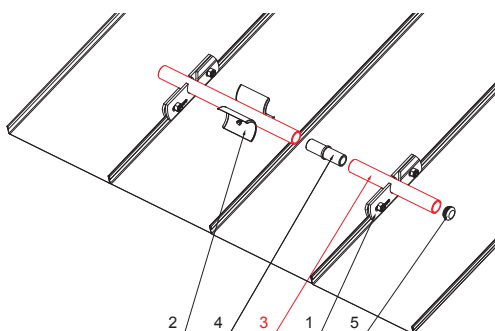

# ZS-W.15ZSF RU 32

**DETALJ:**

1. nosač cevi snegobrana za falcovani krov
2. rezač leda snegobrana za falcovani krov
3. **cev za snegobran**
4. PVC spojnica cevi snegobrana
5. PVC poklopac cevi snegobrana