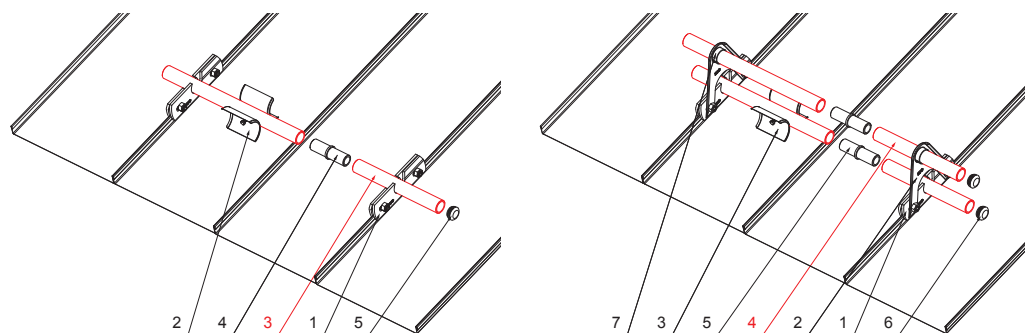

# ZS-W.15ZSF RU 32

**DETALJ:**

1. nosač cevi snegobrana za falcovani krov
2. rezač leda snegobrana za falcovani krov
3. **cev za snegobran**
4. PVC spojnica cevi snegobrana
5. PVC poklopac cevi snegobrana