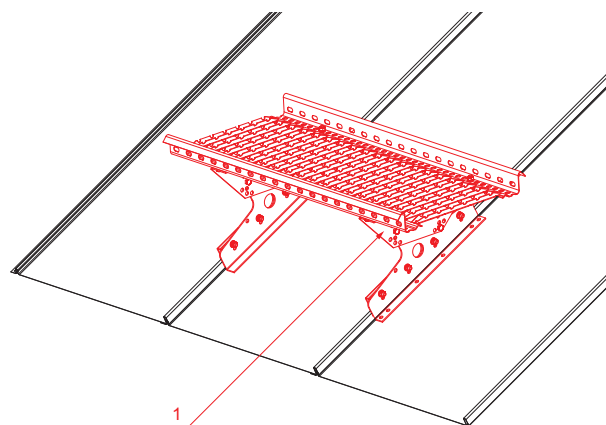

TEHNIČKI LIST

KROVNI STEPENIK ZA CLICK PANEL

CLICK-DACH

DETALJ:

1. krovni stepenik za CLICK panel

TM Pocink obojeni – Testa di Moro – RAL 8028

INDEKS	SMENA	DATUM	POTPIS		 Scan code for 3D model	
MARKA MAT.						K.O.
DIM.-POLUPROIZVOD					STN	BROJ KAT.
PROPORCIJE UREĐAJA					BELEŠKA	BR.POZICIJE
IZRADIO	Ing. Kluska M.					
PROVERIO						
TEHNOL.	TEHNOL.			STARI CRTEŽ		BR.CRTEŽA
NAZIV				CLICK-DACH		
Krovni stepenik za CLICK panel				Broj listova		List