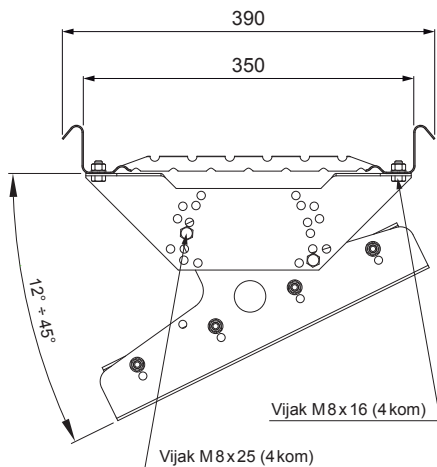

TEHNIČKI LIST

KROVNI STEPENIK ZA CLICK PANEL

CLICK-DACH

DETALJ:

1. krovni stepenik za CLICK panel

TM Pocink obojeni – Testa di Moro – RAL 8028

INDEKS	SMENA	DATUM	POTPIS		 Scan code for 3D model	
MARKA MAT.						K.O.
DIM.-POLUPROIZVOD					STN	BROJ KAT.
PROPORCIJE UREĐAJA					BELEŠKA	BR.POZICIJE
IZRADIO	Ing. Kluska M.					
PROVERIO						
TEHNOL.	TEHNOL.			STARI CRTEŽ		BR.CRTEŽA
NAZIV				CLICK-DACH		
Krovni stepenik za CLICK panel				Broj listova		List