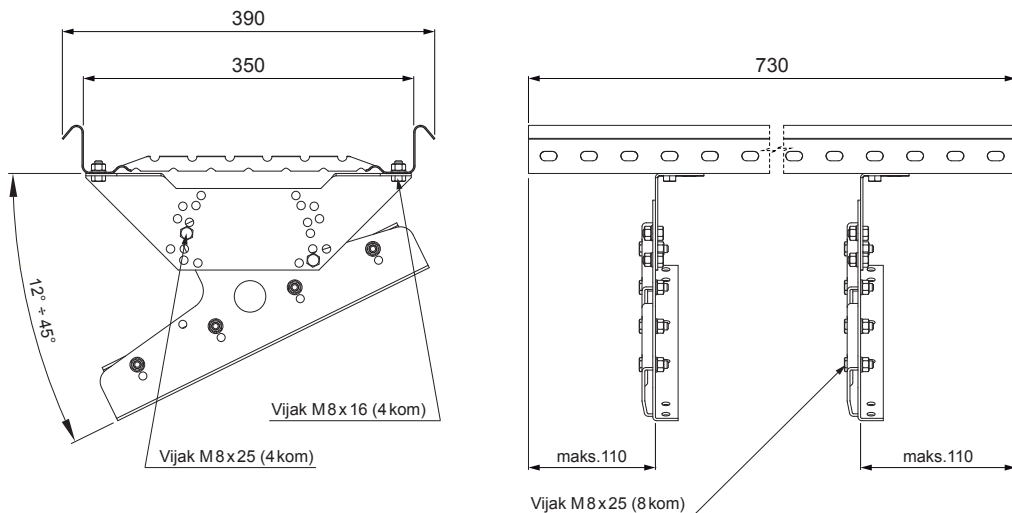

TEHNIČKI LIST

KROVNI STEPENIK ZA CLICK PANEL

CLICK-DACH

DETALJ:

1. krovni stepenik za CLICK panel

TM Pocink obojeni – Testa di Moro – RAL 8028

INDEKS	SMENA	DATUM	POTPIS	 
MARKA MAT.			K.O.	
DIM.-POLUPROIZVOD		TEŽINA kg		RAZMERE
PROPORCIJE UREĐAJA		STN		BROJ KAT.
IZRADIO	Ing. Kluska M.	BELEŠKA		BR.POZICIJE
PROVERIO				
TEHNOL.	TEHNOL.	STARI CRTEŽ		BR.CRTEŽA
NAZIV			CLICK-DACH	
Krovni stepenik za CLICK panel			Broj listova	List