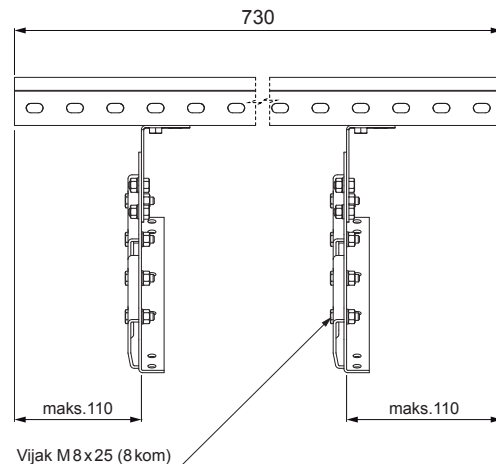

TEHNIČKI LIST

KROVNI STEPENIK ZA CLICK PANEL

CLICK-DACH

DETALJ:

1. krovni stepenik za CLICK panel

TM Pocink obojeni – Testa di Moro – RAL 8028

INDEKS	SMENA	DATUM	POTPIS		 Scan code for 3D model	
MARKA MAT.						K.O.
DIM.-POLUPROIZVOD					STN	BROJ KAT.
PROPORCIJE UREĐAJA					BELEŠKA	BR.POZICIJE
IZRADIO	Ing. Kluska M.					
PROVERIO						
TEHNOL.	TEHNOL.			STARI CRTEŽ		BR.CRTEŽA
NAZIV				CLICK-DACH		
Krovni stepenik za CLICK panel				Broj listova		List