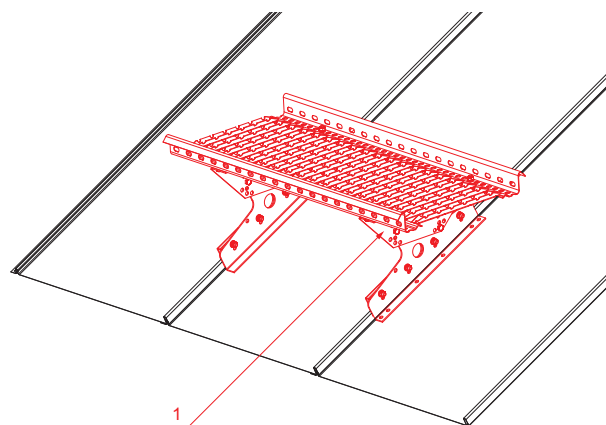

DETALJ:

1. krovni stepenik za CLICK panel

AN Pocink obojeni – Antracit – RAL 7016

INDEKS	SMENA	DATUM	POTPIS		 Scan code for 3D model			
MARKA MAT.						K.O.	TEŽINA kg	RAZMERE
DIM.-POLUPROIZVOD					STN	BROJ KAT.		
PROPORCIJE UREĐAJA					BELEŠKA	BR.POZICIJE		
IZRADIO	Ing. Kluska M.							
PROVERIO								
TEHNOL.	TEHNOL.			STARI CRTEŽ		BR.CRTEŽA		
NAZIV				CLICK-DACH				
Krovni stepenik za CLICK panel				Broj listova	List			

Kreirano: 05.06.2026 08:45:24

Tehničke promene moguće