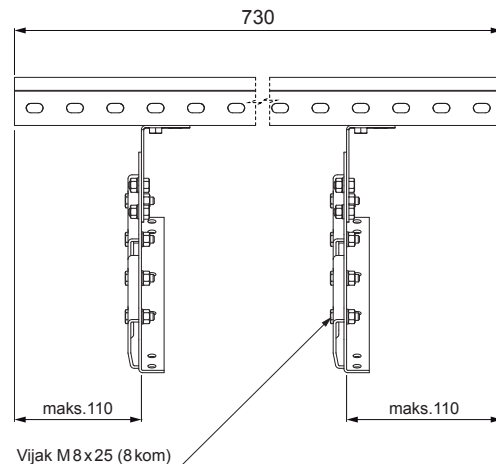

TEHNIČKI LIST

KROVNI STEPENIK ZA CLICK PANEL

CLICK-DACH

DETALJ:

1. krovni stepenik za CLICK panel

AN Pocink obojeni – Antracit – RAL 7016

INDEKS	SMENA	DATUM	POTPIS		 Scan code for 3D model	
MARKA MAT.						K.O.
DIM.-POLUPROIZVOD					STN	BROJ KAT.
PROPORCIJE UREĐAJA					BELEŠKA	BR.POZICIJE
IZRADIO	Ing. Kluska M.					
PROVERIO						
TEHNOL.	TEHNOL.			STARI CRTEŽ		BR.CRTEŽA
NAZIV				CLICK-DACH		
Krovni stepenik za CLICK panel				Broj listova	List	