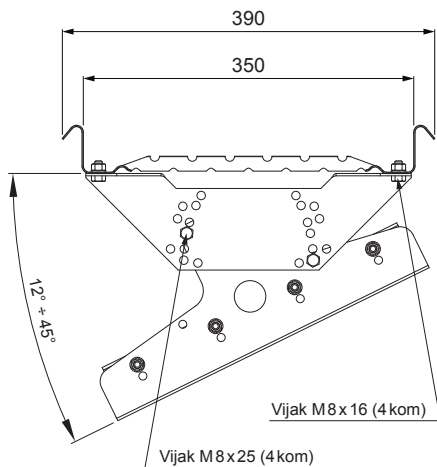

TEHNIČKI LIST

KROVNI STEPENIK ZA CLICK PANEL

CLICK-DACH

DETALJ:

1. krovni stepenik za CLICK panel

AN Pocink obojeni – Antracit – RAL 7016

INDEKS	SMENA	DATUM	POTPIS		
MARKA MAT.					
DIM.-POLUPROIZVOD			K.O.	TEŽINA kg	RAZMERE
PROPORCIJE UREĐAJA				STN	BROJ KAT.
IZRADIO	Ing. Kluska M.			BELEŠKA	BR.POZICIJE
PROVERIO					
TEHNOL.	TEHNOL.			STARI CRTEŽ	BR.CRTEŽA
NAZIV				CLICK-DACH	
Krovni stepenik za CLICK panel				Broj listova	List