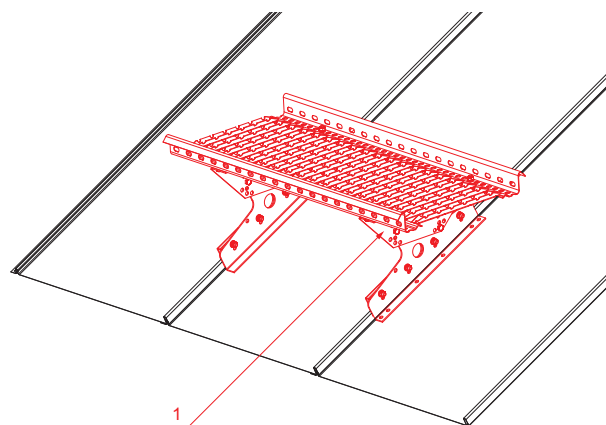

TEHNIČKI LIST

KROVNI STEPENIK ZA CLICK PANEL

CLICK-DACH

DETALJ:

1. krovni stepenik za CLICK panel

AN Pocink obojeni – Antracit – RAL 7016

INDEKS	SMENA	DATUM	POTPIS		 Scan code for 3D model	
MARKA MAT.						K.O.
DIM.-POLUPROIZVOD					STN	BROJ KAT.
PROPORCIJE UREĐAJA					BELEŠKA	BR.POZICIJE
IZRADIO	Ing. Kluska M.					
PROVERIO						
TEHNOL.	TEHNOL.			STARI CRTEŽ		BR.CRTEŽA
NAZIV				CLICK-DACH		
Krovni stepenik za CLICK panel				Broj listova	List	