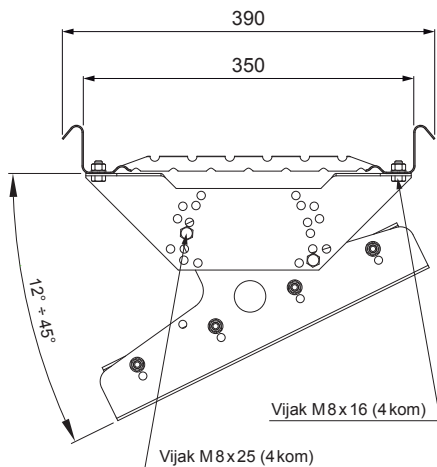

TEHNIČKI LIST

KROVNI STEPENIK ZA CLICK PANEL

CLICK-DACH

DETALJ:

1. krovni stepenik za CLICK panel

AN Pocink obojeni – Antracit – RAL 7016

INDEKS	SMENA	DATUM	POTPIS		 Scan code for 3D model	
MARKA MAT.						K.O.
DIM.-POLUPROIZVOD					STN	BROJ KAT.
PROPORCIJE UREĐAJA					BELEŠKA	BR.POZICIJE
IZRADIO	Ing. Kluska M.					
PROVERIO						
TEHNOL.	TEHNOL.			STARI CRTEŽ		BR.CRTEŽA
NAZIV				CLICK-DACH		
Krovni stepenik za CLICK panel				Broj listova	List	