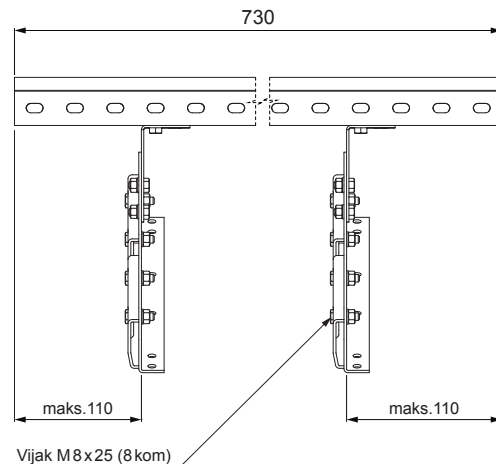

TEHNIČKI LIST

KROVNI STEPENIK ZA CLICK PANEL

CLICK-DACH

DETALJ:

1. krovni stepenik za CLICK panel

AN Pocink obojeni – Antracit – RAL 7016

INDEKS	SMENA	DATUM	POTPIS		
MARKA MAT.					
DIM.-POLUPROIZVOD			K.O.	TEŽINA kg	RAZMERE
PROPORCIJE UREĐAJA				STN	BROJ KAT.
IZRADIO	Ing. Kluska M.			BELEŠKA	BR.POZICIJE
PROVERIO					
TEHNOL.	TEHNOL.			STARI CRTEŽ	BR.CRTEŽA
NAZIV				CLICK-DACH	
Krovni stepenik za CLICK panel				Broj listova	List