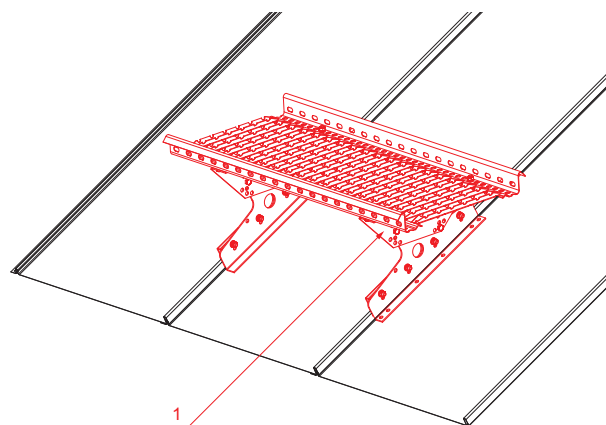

TEHNIČKI LIST

KROVNI STEPENIK ZA CLICK PANEL

CLICK-DACH

DETALJ:

1. krovni stepenik za CLICK panel

AN Pocink obojeni – Antracit – RAL 7016

INDEKS	SMENA	DATUM	POTPIS		
MARKA MAT.					
DIM.-POLUPROIZVOD			K.O.	TEŽINA kg	RAZMERE
PROPORCIJE UREĐAJA				STN	BROJ KAT.
IZRADIO	Ing. Kluska M.			BELEŠKA	BR.POZICIJE
PROVERIO					
TEHNOL.	TEHNOL.			STARI CRTEŽ	BR.CRTEŽA
NAZIV				CLICK-DACH	
Krovni stepenik za CLICK panel				Broj listova	List